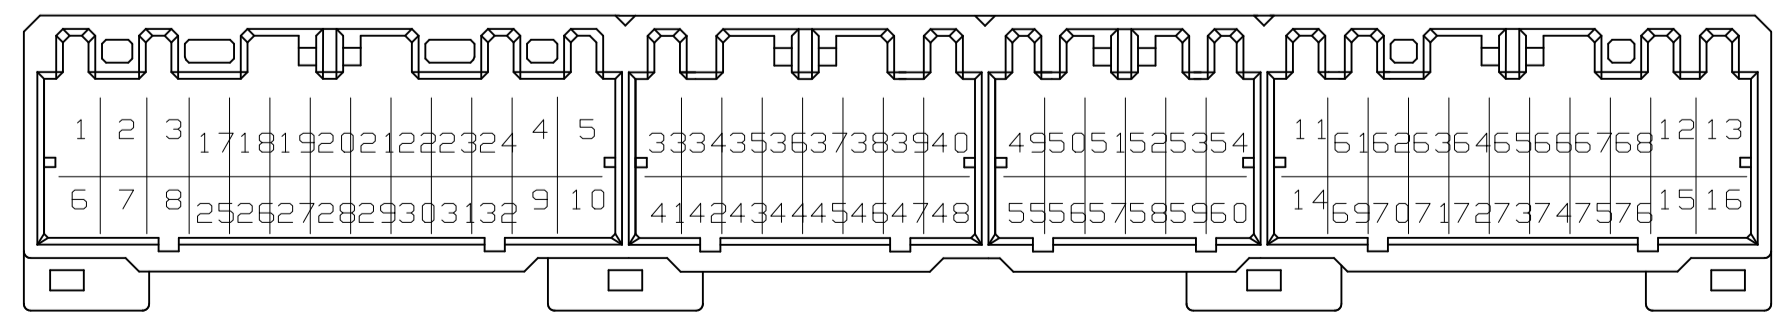

REVISIONS				
REV	DATE	BY	CHK	APPV
A5	07DEC2022	RK	MT	

- ① X 面から2mmの範囲で測定
- ② 嵌合相手ハウジング型: 174516, 174515, 174514, 174913, 917992, 917989, 917981, 917975
- ③ 推奨取付ねじ: JIS B1115, B1122 ツッピングねじ, なべ2種 呼び径3, 長さ6mm以下(締付けトルク: 39.2N-cm (4kg-cm) 以下)
- ④ 適用製品規格番号: 108-5280, 108-5342
- ⑤ 回路番号: 上図参照のこと
- ⑥ 適用製品型番のアリファックス及びIDマークを カラートマトマークで表示

REV	DESCRIPTION	DATE	BY	CHK	APPV
99	SELECTIVE-TIN (MATTE) PRE-TINNED (銀めっき) × 11	24.37.39.40.43~45			NATURAL 自然色
55	SELECTIVE-TIN (MATTE) PRE-TINNED (銀めっき) × 28	25~32.35~40			NATURAL 自然色
55	SELECTIVE-TIN (MATTE) PRE-TINNED (銀めっき) × 28	43~52.55~58			GRAY 灰色
53	SELECTIVE-TIN (MATTE) PRE-TINNED (銀めっき) × 60	17~76			GRAY 灰色
9	TIN-LEAD SELECTIVE GOLD (部分金めっき) × 11	24.37.39.40.43~45			NATURAL 自然色
8	TIN-LEAD SELECTIVE GOLD (部分金めっき) × 7	49.50.52.53.68			GRAY 灰色
7	TIN-LEAD PRE-TINNED (銀めっき) × 69	70.74			GRAY 灰色
6	TIN-LEAD PRE-TINNED (銀めっき) × 66	24.31.39.44~47			GRAY 灰色
5	TIN-LEAD PRE-TINNED (銀めっき) × 62	42~50.55			GRAY 灰色
5	TIN-LEAD PRE-TINNED (銀めっき) × 28	25~32.35~40			YELLOW 黄色
5	TIN-LEAD PRE-TINNED (銀めっき) × 28	43~52.55~58			GRAY 灰色
5	TIN-LEAD PRE-TINNED (銀めっき) × 28	25~32.35~40			BLACK 黒色
5	TIN-LEAD PRE-TINNED (銀めっき) × 28	43~52.55~58			BLACK 黒色
5	TIN-LEAD PRE-TINNED (銀めっき) × 28	25~32.35~40			NATURAL 自然色
5	TIN-LEAD PRE-TINNED (銀めっき) × 28	43~52.55~58			NATURAL 自然色
4	TIN-LEAD PRE-TINNED (銀めっき) × 28	23.24.31~51			YELLOW 黄色
4	TIN-LEAD PRE-TINNED (銀めっき) × 8	49.50.52.53.68			GRAY 灰色
3	TIN-LEAD PRE-TINNED (銀めっき) × 64	26~32.40.49~52			YELLOW 黄色
3	TIN-LEAD PRE-TINNED (銀めっき) × 60	17~76			GRAY 灰色
2	TIN-LEAD PRE-TINNED (銀めっき) × 24	73.74.31.33~49			YELLOW 黄色
2	TIN-LEAD PRE-TINNED (銀めっき) × 19	20.24.31.34.39~40			GRAY 灰色
0	PRE-TINNED 露メッキ × 76	42~48.49.50.55.56.63.64			LIGHT GRAY 淡灰色
0	PRE-TINNED 露メッキ × 76				NATURAL 自然色

THIS DRAWING IS A CONTROLLED DOCUMENT.

TE Connectivity

76 POSITION CAP HOUSING ASSY
040/070 SERIES HYBRID I/O CONN
(NON FLANGE TYPE)

SCALE 2:1 SHEET 1 of 1 REV A5