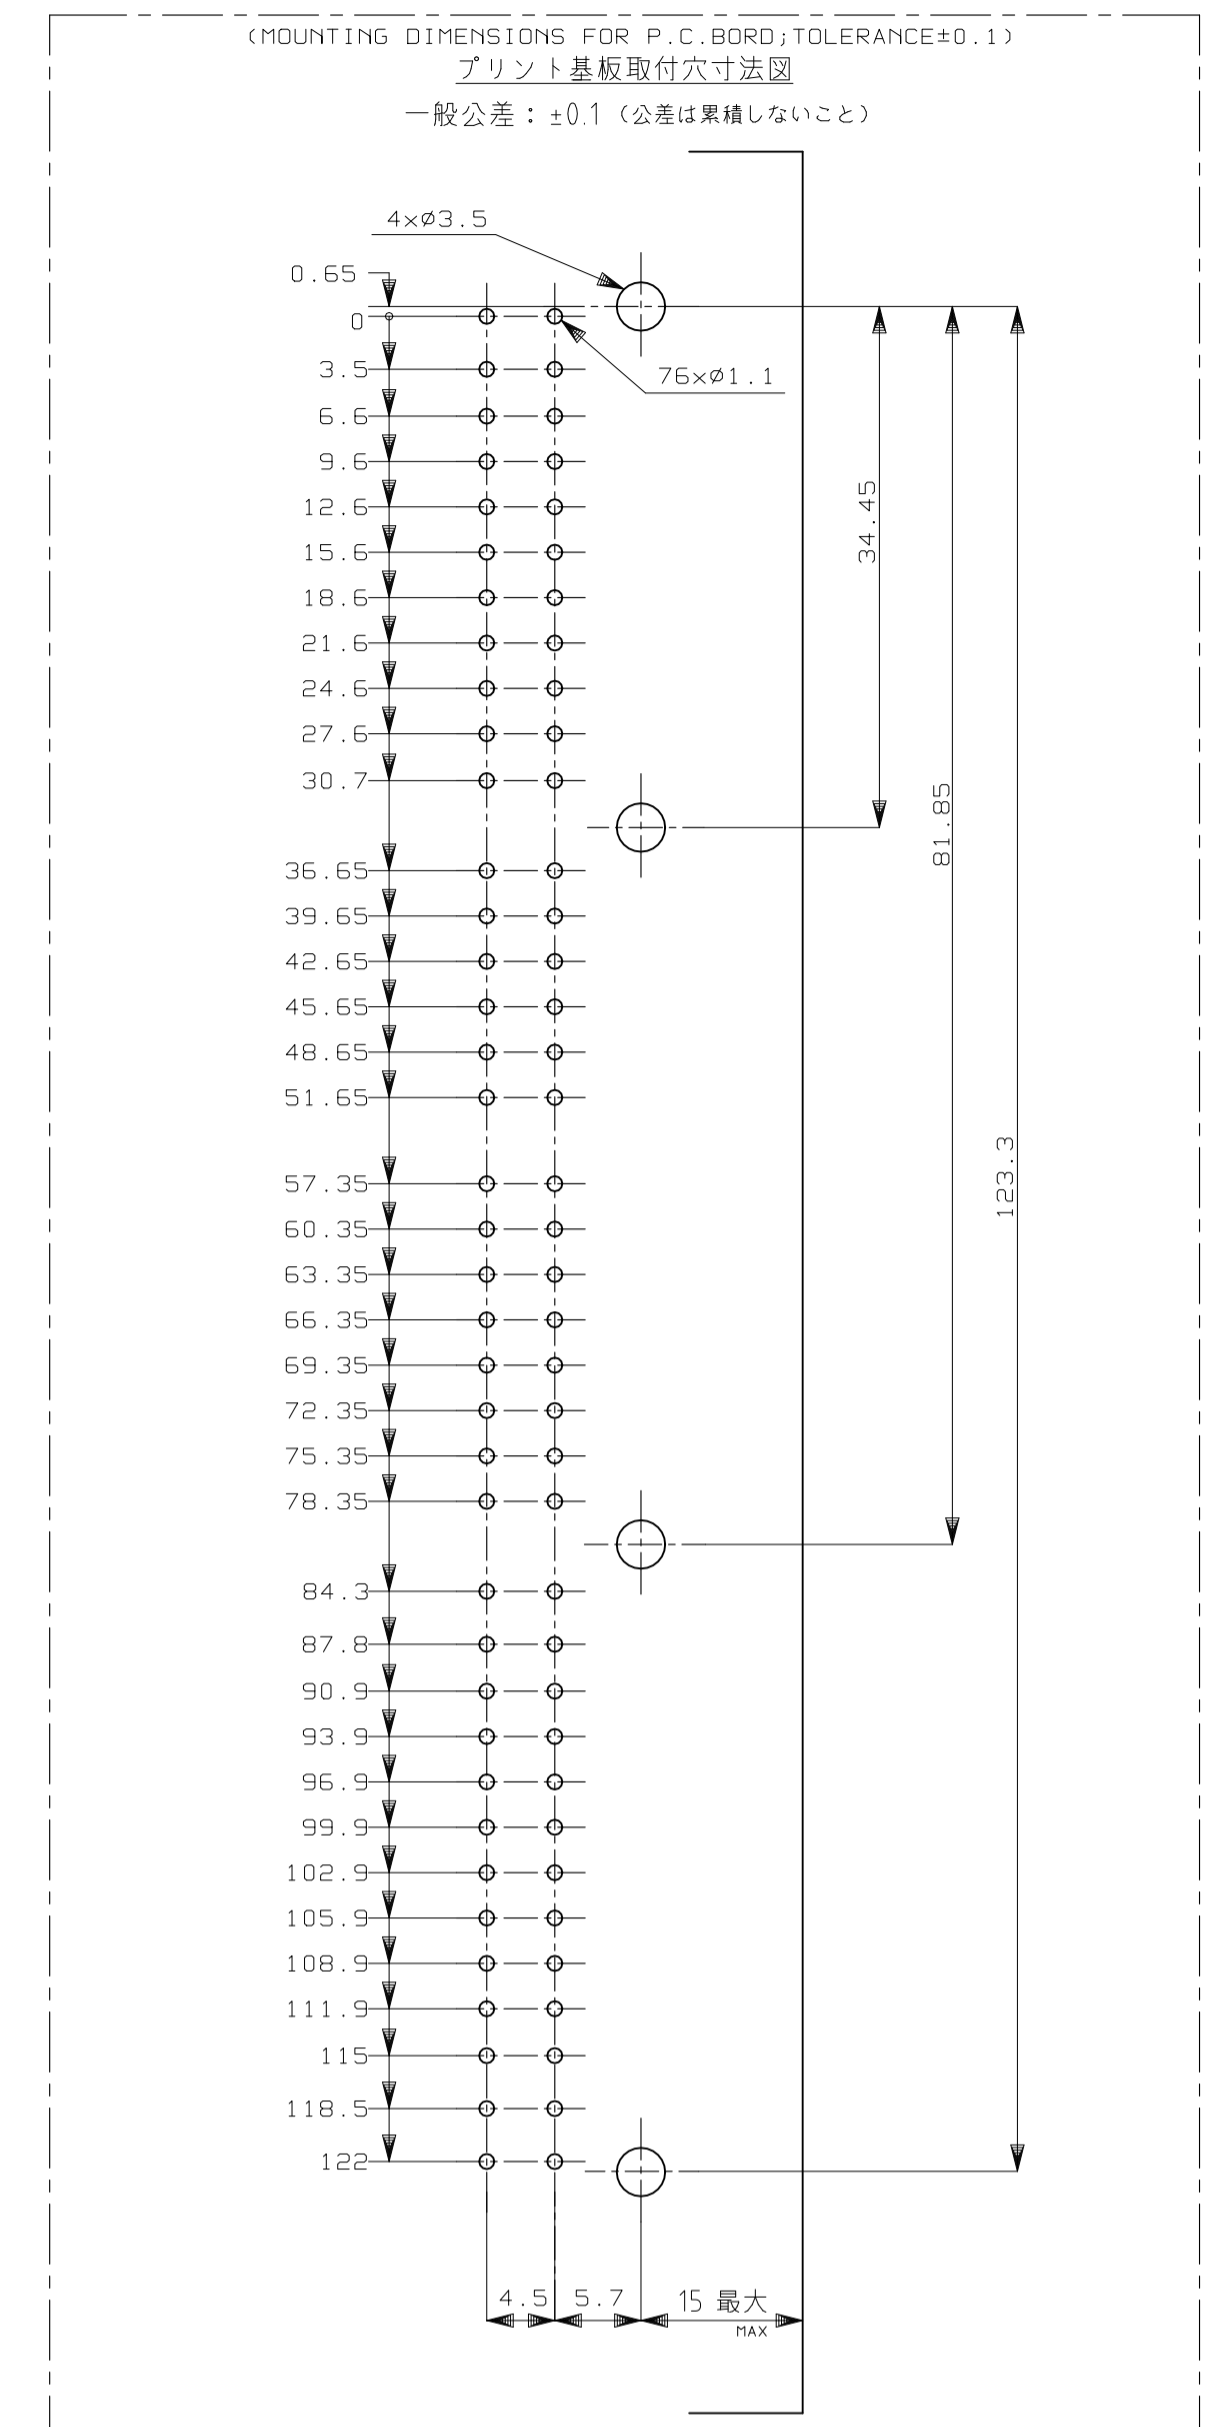

REVISIONS				
REV	DATE	BY	CHK	APPV
A5	07DEC2022	RK	MT	

- ① X 面から2mmの範囲で測定
- ② 嵌合相手ハウジング型: 174516, 174515, 174514, 174913, 917992, 917989, 917981, 917975
- ③ 推奨取付ねじ: JIS B1115, B1122 ツッピングねじ, なべ2種 呼び径3, 長さ6mm以下(締付けトルク: 39.2N-cm (4kg-cm) 以下)
- ④ 適用製品規格番号: 108-5280, 108-5342
- ⑤ 回路番号: 上図参照のこと
- ⑥ 適用製品型番のアリファックス及びIDマークを カラートマトマークで表示

REV	DESCRIPTION	DATE	BY	CHK	APPV
99	SELECTIVE-TIN (MATTE) PRE-TINNED (銀めっき) × 11	24.37.39.40.43~45			NATURAL 自然色
55	SELECTIVE-TIN (MATTE) PRE-TINNED (銀めっき) × 28	25~32.35~40			NATURAL 自然色
55	SELECTIVE-TIN (MATTE) PRE-TINNED (銀めっき) × 28	43~52.55~58			GRAY 灰色
53	SELECTIVE-TIN (MATTE) PRE-TINNED (銀めっき) × 60	17~76			GRAY 灰色
9	TIN-LEAD SELECTIVE GOLD (部分金めっき) × 11	24.37.39.40.43~45			NATURAL 自然色
8	TIN-LEAD SELECTIVE GOLD (部分金めっき) × 7	49.50.52.53.68			GRAY 灰色
7	TIN-LEAD PRE-TINNED (銀めっき) × 69	70.74			GRAY 灰色
6	TIN-LEAD PRE-TINNED (銀めっき) × 66	24.31.39.44~47			GRAY 灰色
5	TIN-LEAD PRE-TINNED (銀めっき) × 62	42~50.55			GRAY 灰色
5	TIN-LEAD PRE-TINNED (銀めっき) × 28	25~32.35~40			YELLOW 黄色
5	TIN-LEAD PRE-TINNED (銀めっき) × 28	43~52.55~58			GRAY 灰色
5	TIN-LEAD PRE-TINNED (銀めっき) × 28	25~32.35~40			BLACK 黒色
5	TIN-LEAD PRE-TINNED (銀めっき) × 28	43~52.55~58			BLACK 黒色
5	TIN-LEAD PRE-TINNED (銀めっき) × 28	25~32.35~40			NATURAL 自然色
5	TIN-LEAD PRE-TINNED (銀めっき) × 28	43~52.55~58			NATURAL 自然色
4	TIN-LEAD PRE-TINNED (銀めっき) × 28	23.24.31~51			YELLOW 黄色
4	TIN-LEAD PRE-TINNED (銀めっき) × 8	49.50.52.53.68			GRAY 灰色
3	TIN-LEAD PRE-TINNED (銀めっき) × 64	26~32.40.49~52			YELLOW 黄色
3	TIN-LEAD PRE-TINNED (銀めっき) × 60	17~76			GRAY 灰色
2	TIN-LEAD PRE-TINNED (銀めっき) × 24	73.74.31.33~49			YELLOW 黄色
2	TIN-LEAD PRE-TINNED (銀めっき) × 19	20.24.31.34.39~40			GRAY 灰色
0	PRE-TINNED 露メッキ × 76	42~48.49.50.55.56.63.64			LIGHT GRAY 淡灰色
0	PRE-TINNED 露メッキ × 76				NATURAL 自然色

THIS DRAWING IS A CONTROLLED DOCUMENT.

TE Connectivity

76 POSITION CAP HOUSING ASSY
040/070 SERIES HYBRID I/O CONN
(NON FLANGE TYPE)

SCALE 2:1 SHEET 1 of 1 REV A5