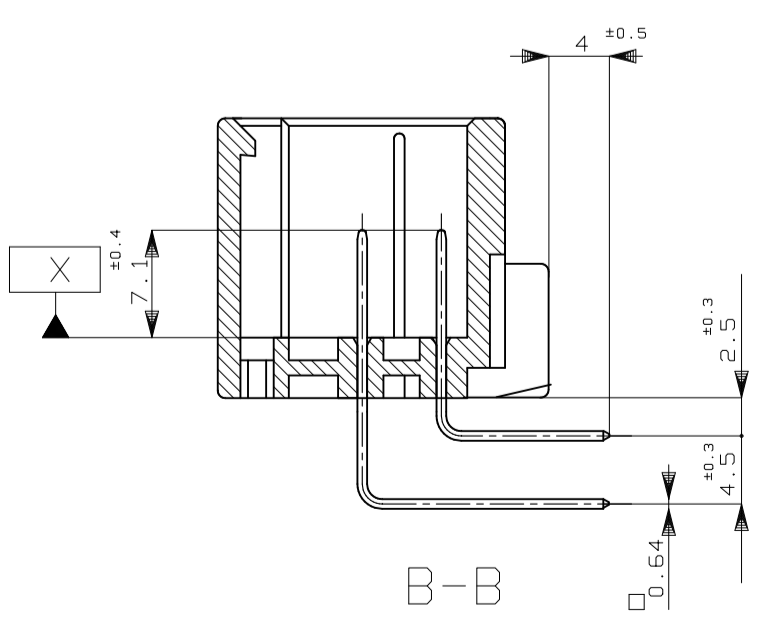

REVISIONS				
REV	DATE	BY	CHK	APPV
A5	07DEC2022	RK	MT	

- ① X 面から2mmの範囲で測定
- ② 嵌合相手ハウジング型: 174516, 174515, 174514, 174913, 917992, 917989, 917981, 917975
- ③ 推奨取付ねじ: JIS B1115, B1122 ツッピングねじ, なべ2種 呼び径3, 長さ6mm以下(締付けトルク: 39.2N-cm (4kg-cm) 以下)
- ④ 適用製品規格番号: 108-5280, 108-5342
- ⑤ 回路番号: 上図参照のこと
- ⑥ 適用製品型番のアリファックス及びIDマークを カラートマトマークで表示

THIS DRAWING IS A CONTROLLED DOCUMENT.

TE Connectivity

76 POSITION CAP HOUSING ASSY
040/070 SERIES HYBRID I/O CONN
(NON FLANGE TYPE)

SCALE 2:1 SHEET 1 of 1 REV A5