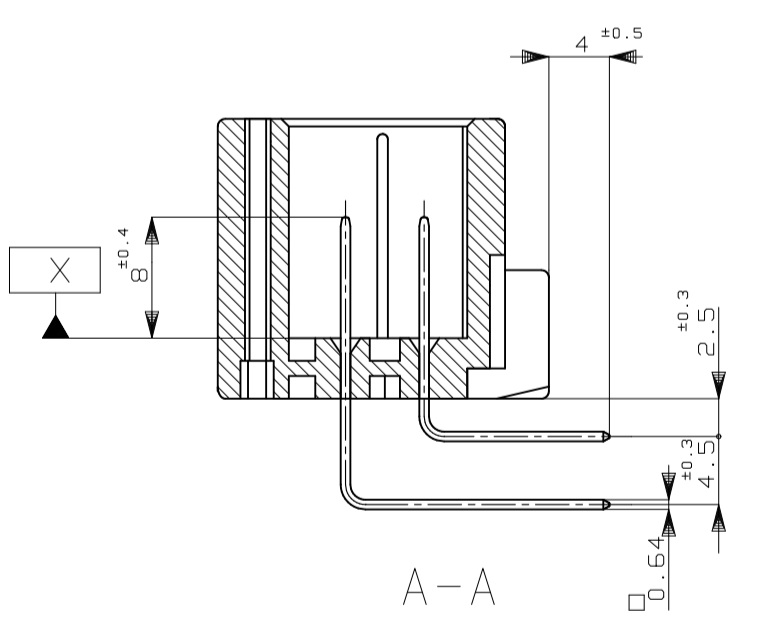

REVISIONS				
REV	DATE	BY	CHK	APPV
A5	07DEC2022	RK	MT	

- ① X 面から2mmの範囲で測定
- ② 嵌合相手ハウジング型: 174516, 174515, 174514, 174913, 917992, 917989, 917981, 917975
- ③ 推奨取付ねじ: JIS B1115, B1122 ツッピングねじ, なべ2種 呼び径3, 長さ6mm以下(締付けトルク: 39.2N-cm (4kg-cm) 以下)
- ④ 適用製品規格番号: 108-5280, 108-5342
- ⑤ 回路番号: 上図参照のこと
- ⑥ 適用製品型番のアリファックス及びIDマークを カラートマトマークで表示

REV	DESCRIPTION	DATE	BY	CHK	APPV
99	SELECTIVE-TIN (MATTE) PRE-TINNED (銀めっき) × 11	24.37.39.40.43~45			NATURAL 自然色
55	SELECTIVE-TIN (MATTE) PRE-TINNED (銀めっき) × 28	25~32.35~40			NATURAL 自然色
55	SELECTIVE-TIN (MATTE) PRE-TINNED (銀めっき) × 28	43~52.55~58			GRAY 灰色
53	SELECTIVE-TIN (MATTE) PRE-TINNED (銀めっき) × 60	17~76			GRAY 灰色
9	TIN-LEAD SELECTIVE GOLD (部分金めっき) × 11	24.37.39.40.43~45			NATURAL 自然色
8	TIN-LEAD SELECTIVE GOLD (部分金めっき) × 7	49.50.52.53.68			GRAY 灰色
7	TIN-LEAD PRE-TINNED (銀めっき) × 69	70.74			GRAY 灰色
6	TIN-LEAD PRE-TINNED (銀めっき) × 66	24.31.39.44~47			GRAY 灰色
5	TIN-LEAD PRE-TINNED (銀めっき) × 62	42~50.55			GRAY 灰色
5	TIN-LEAD PRE-TINNED (銀めっき) × 28	25~32.35~40			YELLOW 黄色
5	TIN-LEAD PRE-TINNED (銀めっき) × 28	43~52.55~58			GRAY 灰色
5	TIN-LEAD PRE-TINNED (銀めっき) × 28	25~32.35~40			BLACK 黒色
5	TIN-LEAD PRE-TINNED (銀めっき) × 28	43~52.55~58			BLACK 黒色
5	TIN-LEAD PRE-TINNED (銀めっき) × 28	25~32.35~40			NATURAL 自然色
5	TIN-LEAD PRE-TINNED (銀めっき) × 28	43~52.55~58			NATURAL 自然色
4	TIN-LEAD PRE-TINNED (銀めっき) × 28	23.24.31~51			YELLOW 黄色
4	TIN-LEAD PRE-TINNED (銀めっき) × 8	49.50.52.53.68			GRAY 灰色
3	TIN-LEAD PRE-TINNED (銀めっき) × 64	26~32.40.49~52			YELLOW 黄色
3	TIN-LEAD PRE-TINNED (銀めっき) × 60	17~76			GRAY 灰色
2	TIN-LEAD PRE-TINNED (銀めっき) × 24	73.74.31.33~49			YELLOW 黄色
2	TIN-LEAD PRE-TINNED (銀めっき) × 19	20.24.31.34.39~40			GRAY 灰色
0	PRE-TINNED 露メッキ × 76	42~48.49.50.55.56.63.64			LIGHT GRAY 淡灰色
0	PRE-TINNED 露メッキ × 76				NATURAL 自然色

THIS DRAWING IS A CONTROLLED DOCUMENT.

TE Connectivity

76 POSITION CAP HOUSING ASSY
040/070 SERIES HYBRID I/O CONN
(NON FLANGE TYPE)

SCALE 2:1 SHEET 1 of 1 REV A5