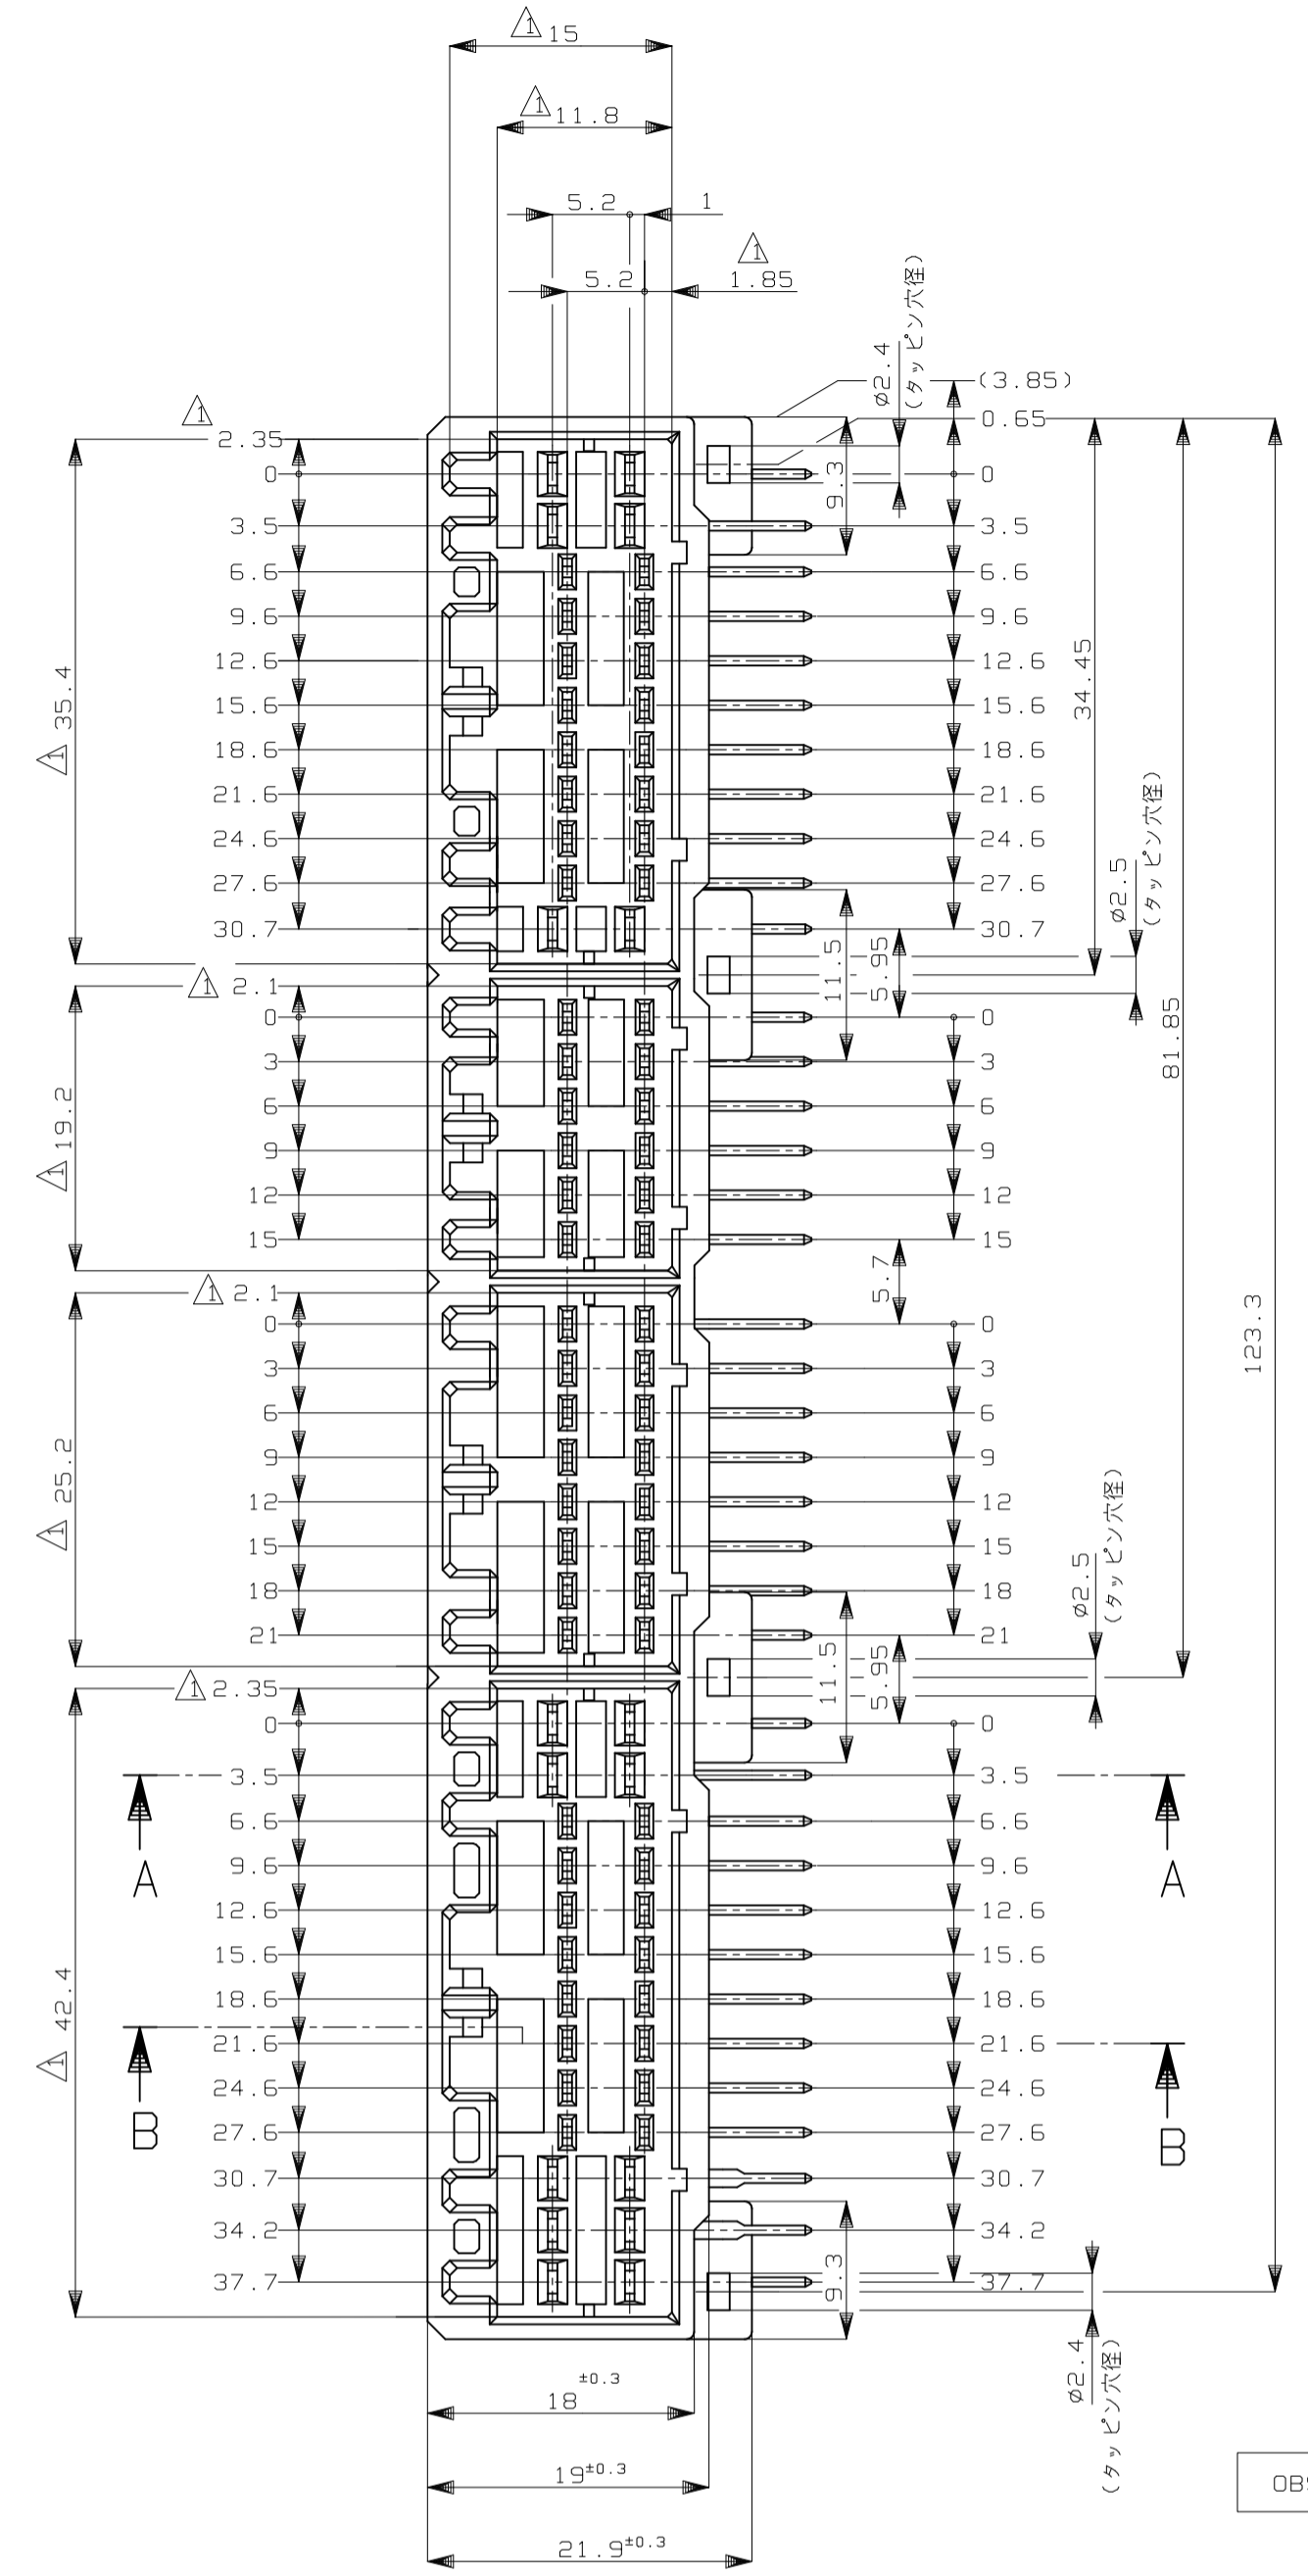

REVISIONS				
REV	DATE	BY	CHK	APPV
A5	07DEC2022	RK	MT	

- ① X 面から2mmの範囲で測定
- ② 嵌合相手ハウジング型: 174516, 174515, 174514, 174913, 917992, 917989, 917981, 917975
- ③ 推奨取付ねじ: JIS B1115, B1122 ツッピングねじ, なべ2種 呼び径3, 長さ6mm以下(締付けトルク: 39.2N-cm (4kg-cm) 以下)
- ④ 適用製品規格番号: 108-5280, 108-5342
- ⑤ 回路番号: 上図参照のこと
- ⑥ 適用製品型番のアリファックス及びIDマークを カラートマトマークで表示

REV	DESCRIPTION	DATE	BY	CHK	APPV
99	SELECTIVE-TIN (MATTE) PRE-TINNED (銀めっき) × 11	24.37.39.40.43~45			NATURAL 自然色
55	SELECTIVE-TIN (MATTE) PRE-TINNED (銀めっき) × 28	25~32.35~40			NATURAL 自然色
55	SELECTIVE-TIN (MATTE) PRE-TINNED (銀めっき) × 28	43~52.55~58			GRAY 灰色
53	SELECTIVE-TIN (MATTE) PRE-TINNED (銀めっき) × 60	17~76			GRAY 灰色
9	TIN-LEAD SELECTIVE GOLD (部分金めっき) × 11	24.37.39.40.43~45			NATURAL 自然色
8	TIN-LEAD SELECTIVE GOLD (部分金めっき) × 7	49.50.52.53.68			GRAY 灰色
7	TIN-LEAD PRE-TINNED (銀めっき) × 69	70.74			GRAY 灰色
6	TIN-LEAD PRE-TINNED (銀めっき) × 66	24.31.39.44~47			GRAY 灰色
5	TIN-LEAD PRE-TINNED (銀めっき) × 62	42~50.55			GRAY 灰色
5	TIN-LEAD PRE-TINNED (銀めっき) × 28	25~32.35~40			YELLOW 黄色
5	TIN-LEAD PRE-TINNED (銀めっき) × 28	43~52.55~58			GRAY 灰色
5	TIN-LEAD PRE-TINNED (銀めっき) × 28	25~32.35~40			BLACK 黒色
5	TIN-LEAD PRE-TINNED (銀めっき) × 28	43~52.55~58			BLACK 黒色
5	TIN-LEAD PRE-TINNED (銀めっき) × 28	25~32.35~40			NATURAL 自然色
5	TIN-LEAD PRE-TINNED (銀めっき) × 28	43~52.55~58			NATURAL 自然色
4	TIN-LEAD PRE-TINNED (銀めっき) × 28	23.24.31~51			YELLOW 黄色
4	TIN-LEAD PRE-TINNED (銀めっき) × 8	49.50.52.53.68			GRAY 灰色
3	TIN-LEAD PRE-TINNED (銀めっき) × 64	26~32.40.49~52			YELLOW 黄色
3	TIN-LEAD PRE-TINNED (銀めっき) × 60	17~76			GRAY 灰色
2	TIN-LEAD PRE-TINNED (銀めっき) × 24	73.74.31.33~49			YELLOW 黄色
2	TIN-LEAD PRE-TINNED (銀めっき) × 19	20.24.31.34.39~40			GRAY 灰色
0	PRE-TINNED 露メッキ × 76	42~48.49.50.55.56.63.64			LIGHT GRAY 淡灰色
0	PRE-TINNED 露メッキ × 76				NATURAL 自然色

THIS DRAWING IS A CONTROLLED DOCUMENT.

TE Connectivity

76 POSITION CAP HOUSING ASSY
040/070 SERIES HYBRID I/O CONN
(NON FLANGE TYPE)

SCALE 2:1 SHEET 1 of 1 REV A5