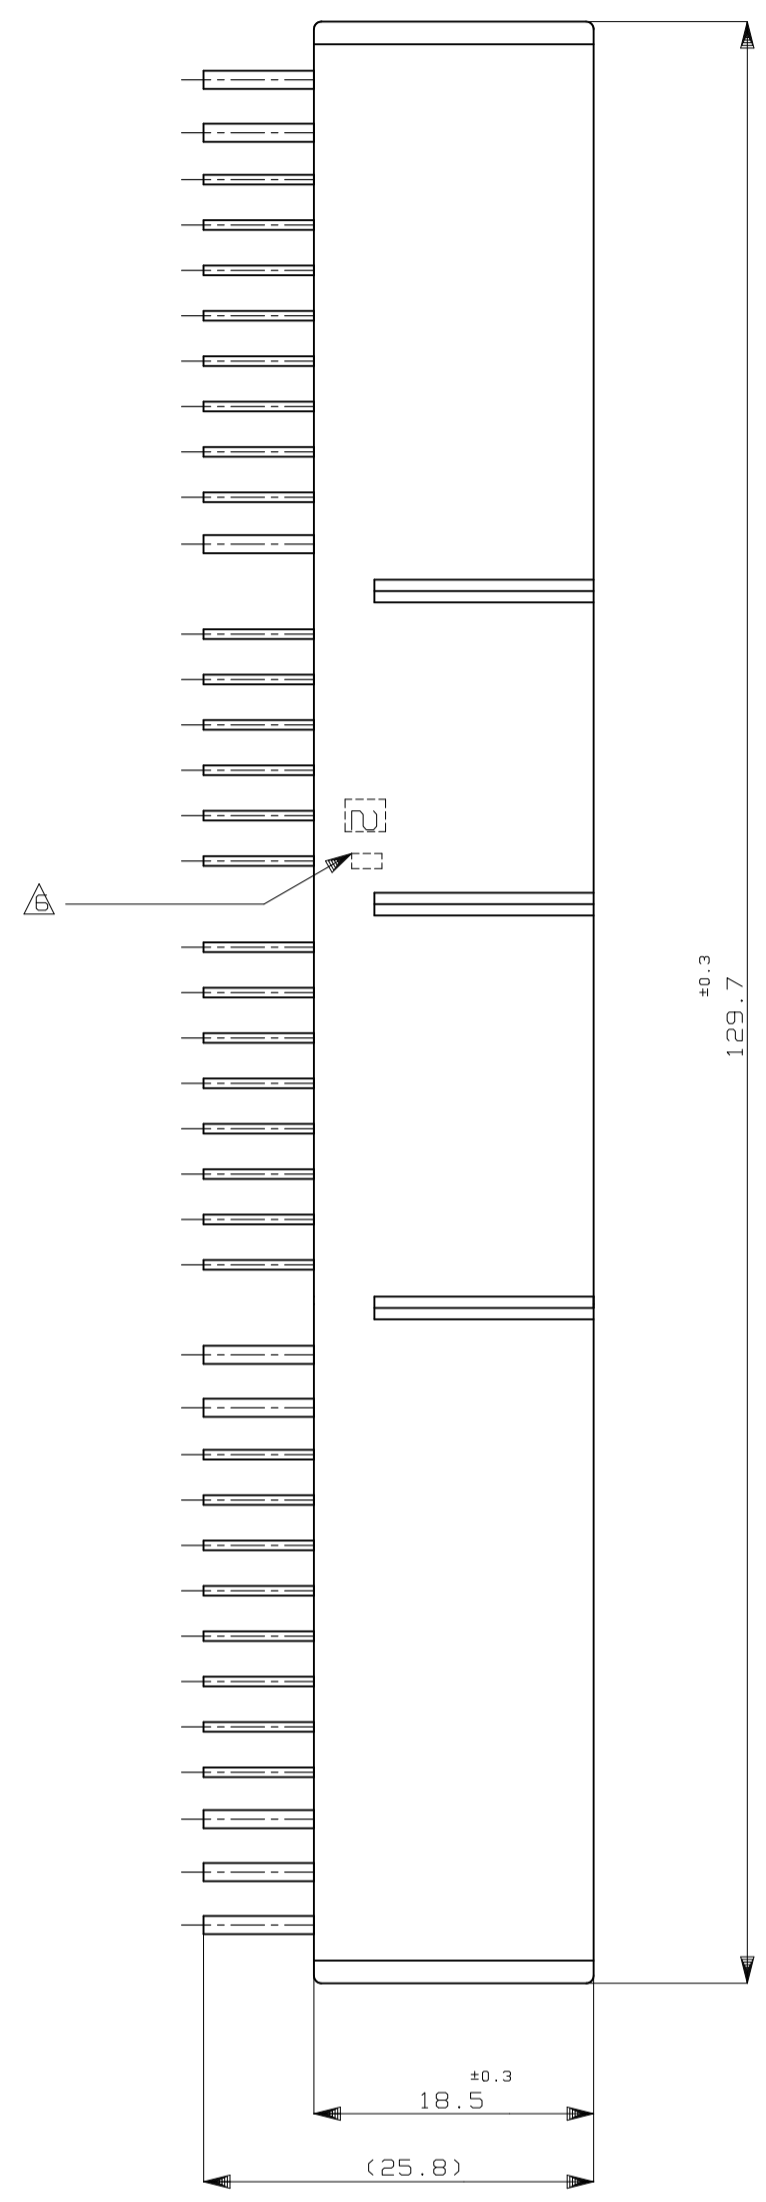

REVISIONS				
REV	DATE	BY	CHK	APPV
A5	07DEC2022	RK	MT	

- ① X 面から2mmの範囲で測定
- ② 嵌合相手ハウジング型: 174516, 174515, 174514, 174913, 917992, 917989, 917981, 917975
- ③ 推奨取付ねじ: JIS B1115, B1122 ツッピングねじ, なべ2種 呼び径3, 長さ6mm以下(締付けトルク: 39.2N-cm (4kg-cm) 以下)
- ④ 適用製品規格番号: 108-5280, 108-5342
- ⑤ 回路番号: 上図参照のこと
- ⑥ 適用製品型番のアリファックス及びIDマークを カラートマトマークで表示

REV	DESCRIPTION	DATE	BY	CHK	APPV
99	SELECTIVE-TIN (MATTE) PRE-TINNED (銀めっき) × 11	24.37.39.40.43~45			NATURAL 自然色
55	SELECTIVE-TIN (MATTE) PRE-TINNED (銀めっき) × 28	25~32.35~40			NATURAL 自然色
55	SELECTIVE-TIN (MATTE) PRE-TINNED (銀めっき) × 28	43~52.55~58			GRAY 灰色
53	SELECTIVE-TIN (MATTE) PRE-TINNED (銀めっき) × 60	17~76			GRAY 灰色
9	TIN-LEAD SELECTIVE GOLD (部分金めっき) × 11	24.37.39.40.43~45			NATURAL 自然色
8	TIN-LEAD SELECTIVE GOLD (部分金めっき) × 7	49.50.52.53.68			GRAY 灰色
7	TIN-LEAD PRE-TINNED (銀めっき) × 69	70.74			GRAY 灰色
6	TIN-LEAD PRE-TINNED (銀めっき) × 66	24.31.39.44~47			GRAY 灰色
5	TIN-LEAD PRE-TINNED (銀めっき) × 62	42~50.55			GRAY 灰色
5	TIN-LEAD PRE-TINNED (銀めっき) × 28	25~32.35~40			YELLOW 黄色
5	TIN-LEAD PRE-TINNED (銀めっき) × 28	43~52.55~58			GRAY 灰色
5	TIN-LEAD PRE-TINNED (銀めっき) × 28	25~32.35~40			BLACK 黒色
5	TIN-LEAD PRE-TINNED (銀めっき) × 28	43~52.55~58			BLACK 黒色
5	TIN-LEAD PRE-TINNED (銀めっき) × 28	25~32.35~40			NATURAL 自然色
5	TIN-LEAD PRE-TINNED (銀めっき) × 28	43~52.55~58			NATURAL 自然色
4	TIN-LEAD PRE-TINNED (銀めっき) × 28	23.24.31~51			YELLOW 黄色
4	TIN-LEAD PRE-TINNED (銀めっき) × 8	49.50.52.53.68			GRAY 灰色
3	TIN-LEAD PRE-TINNED (銀めっき) × 64	26~32.40.49~52			YELLOW 黄色
3	TIN-LEAD PRE-TINNED (銀めっき) × 60	17~76			GRAY 灰色
2	TIN-LEAD PRE-TINNED (銀めっき) × 24	73.74.31.33~49			YELLOW 黄色
2	TIN-LEAD PRE-TINNED (銀めっき) × 19	20.24.31.34.39~40			GRAY 灰色
0	PRE-TINNED 露メッキ × 76	42~48.49.50.55.56.63.64			LIGHT GRAY 淡灰色
0	PRE-TINNED 露メッキ × 76				NATURAL 自然色

THIS DRAWING IS A CONTROLLED DOCUMENT.

TE Connectivity

76 POSITION CAP HOUSING ASSY
040/070 SERIES HYBRID I/O CONN
(NON FLANGE TYPE)

SCALE 2:1 SHEET 1 of 1 REV A5