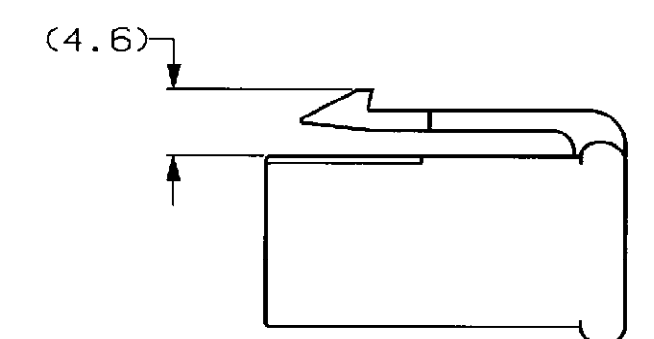

NUMBER C-172136
三角度 (3rd ANGLE PROJECTION)

注：
 1 嵌合する相手ハウジングは型番 172135
 2 使用端子は型番 170342, 170343, 170350

NOTE;
 1 THE MATING CAP HOUSING P/N 172135
 2 APPLIED CONTACT : P/N 170342, 170343, 170350

3 OBSOLETE PARTS: OBSOLETE CIS STREAMLINING PER D.RENAUD/D.SINISI