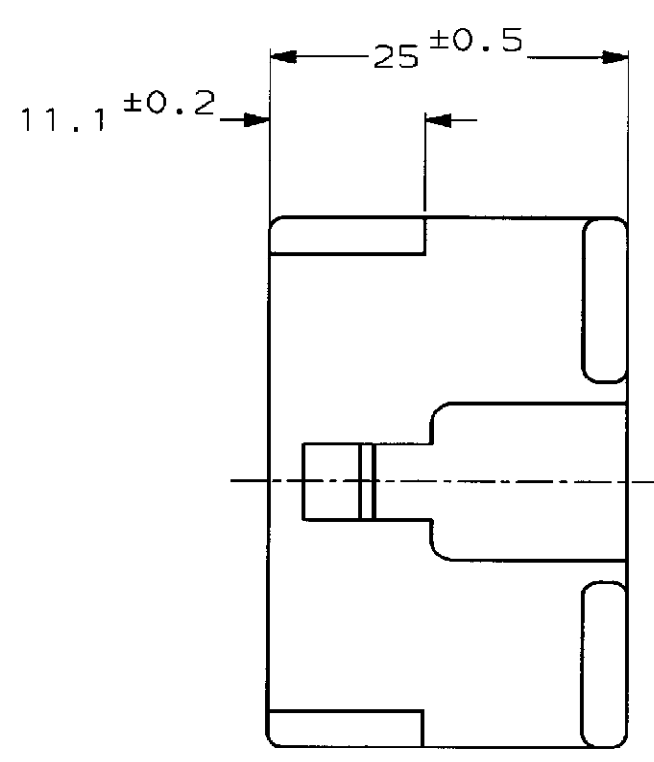

NUMBER C-172136
三角度 (3rd ANGLE PROJECTION)

注：
 1 嵌合する相手ハウジングは型番 172135
 2 使用端子は型番 170342, 170343, 170350

NOTE;
 1 THE MATING CAP HOUSING P/N 172135
 2 APPLIED CONTACT : P/N 170342, 170343, 170350

3 OBSOLETE PARTS: OBSOLETE CIS STREAMLINING PER D.RENAUD/D.SINISI