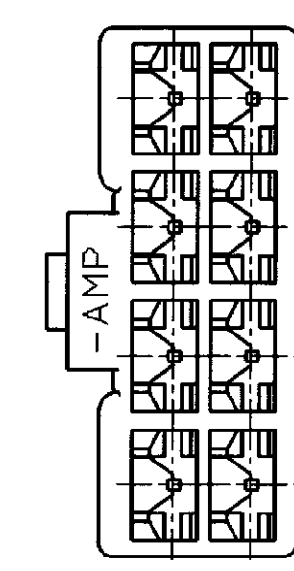

NUMBER C-172136
三角度 (3rd ANGLE PROJECTION)

注：
 1 嵌合する相手ハウジングは型番 172135
 2 使用端子は型番 170342, 170343, 170350

NOTE;
 1 THE MATING CAP HOUSING P/N 172135
 2 APPLIED CONTACT : P/N 170342, 170343, 170350

3 OBSOLETE PARTS: OBSOLETE CIS STREAMLINING PER D.RENAUD/D.SINISI

	赤 (RED)	172136-9
	橙 (ORANGE)	-8
OBSOLETE	YELLOW	-7
	灰 (GRAY)	-6
OBSOLETE	青 (BLUE)	-5
OBSOLETE	緑 (GREEN)	-4
OBSOLETE	黒 (BLACK)	-2
	自然色 (NATURAL)	172136-1
	色 (COLOR)	型番 (P/N)

PRINT DIST
単位: 概 DIMENSIONS IN MM. DO NOT SCALE PRINT