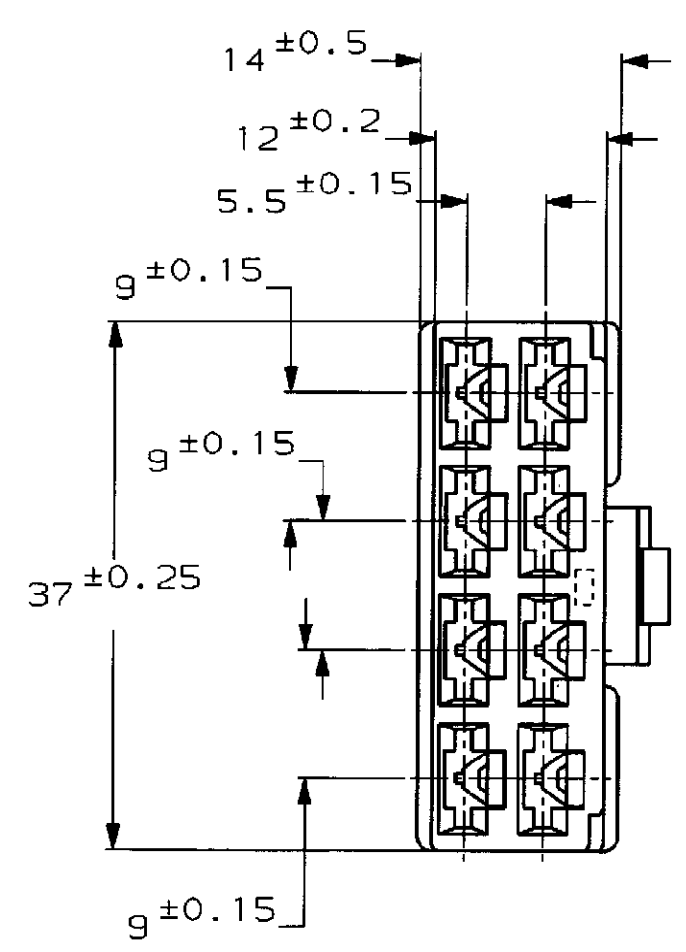

NUMBER C-172136
三角度 (3rd ANGLE PROJECTION)

注：
 1 嵌合する相手ハウジングは型番 172135
 2 使用端子は型番 170342, 170343, 170350

NOTE;
 1 THE MATING CAP HOUSING P/N 172135
 2 APPLIED CONTACT : P/N 170342, 170343, 170350

3 OBSOLETE PARTS: OBSOLETE CIS STREAMLINING PER D.RENAUD/D.SINISI

	赤 (RED)	172136-9
	橙 (ORANGE)	-8
OBSOLETE	YELLOW	-7
	灰 (GRAY)	-6
OBSOLETE	青 (BLUE)	-5
OBSOLETE	緑 (GREEN)	-4
OBSOLETE	黒 (BLACK)	-2
	自然色 (NATURAL)	172136-1
	色 (COLOR)	型番 (P/N)

PRINT DIST
単位: 概 DIMENSIONS IN MM. DO NOT SCALE PRINT

Copyright ©1979 日本電産株式会社		Copyright ©1979 AMP (Japan) LTD. ALL RIGHTS RESERVED.		STE TE Connectivity	
D4	REVISED PER ECR-20-001496	SS	EW	250 シリーズ ハウジングランスコネクタ	
D3	REVISED PER ECR-17-012979	BDA	TD	8極 プラグ ハウジング	
D2	REVISED PER ECR-16-015261	RS	TD	250 SERIES HOUSING LANCE CONNECTOR 8Pos PLUG HOUSING	
D1	REVISED PER ECO-10-000445	KK	AEG	材料 (MATERIAL)	仕上 (FINISH)
D	REVISED	AV	KB	66 ナイロン (66 NYLON)	色: 表参照
C	REDROWN W/O CHANGE	TS	AT	DR. J. Shindara	DE. K. Yuzawa
LTR	変更 (REVISION RECORD)	DR	CHK	CHK. #	APP. D. Tomita