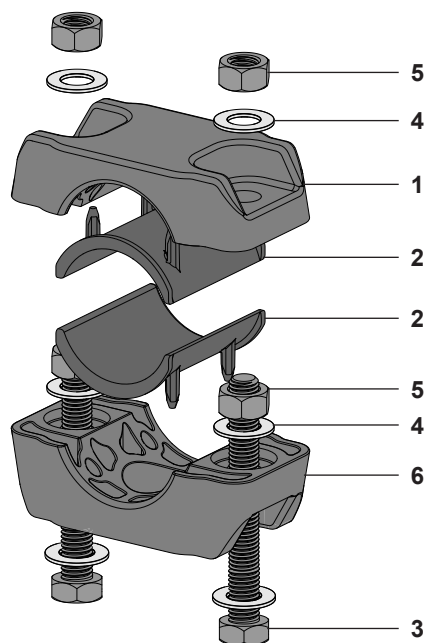

## 电缆固定夹

适用型号:

- CC26-38-FM**
- CC38-50-FM**
- CC50-75-FM**
- CC75-100-FM**
- CC100-135-FM**

TE's 电缆附件系列产品

#	描述	Qty.
1	上端盖	1 pc
2	EPDM 衬垫	2 pcs
3	螺栓	2 pcs
4	弹垫	6 pcs
5	螺母	4 pcs
6	下端盖	1 pc
7	安装说明书	1 pc

联系我们: [TE.com.cn/energy-contact](http://TE.com.cn/energy-contact)