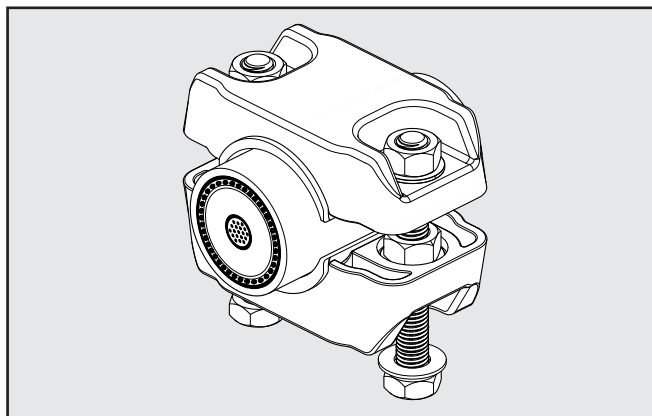

# 安装说明书

**EPP-3807-CN-8/21**

## 电缆固定夹

适用型号:

- CC26-38-FM**
- CC38-50-FM**
- CC50-75-FM**
- CC75-100-FM**
- CC100-135-FM**

TE's 电缆附件系列产品

#	描述	Qty.
1	上端盖	1 pc
2	EPDM 衬垫	2 pcs
3	螺栓	2 pcs
4	弹垫	6 pcs
5	螺母	4 pcs
6	下端盖	1 pc
7	安装说明书	1 pc

联系我们: [TE.com.cn/energy-contact](http://TE.com.cn/energy-contact)