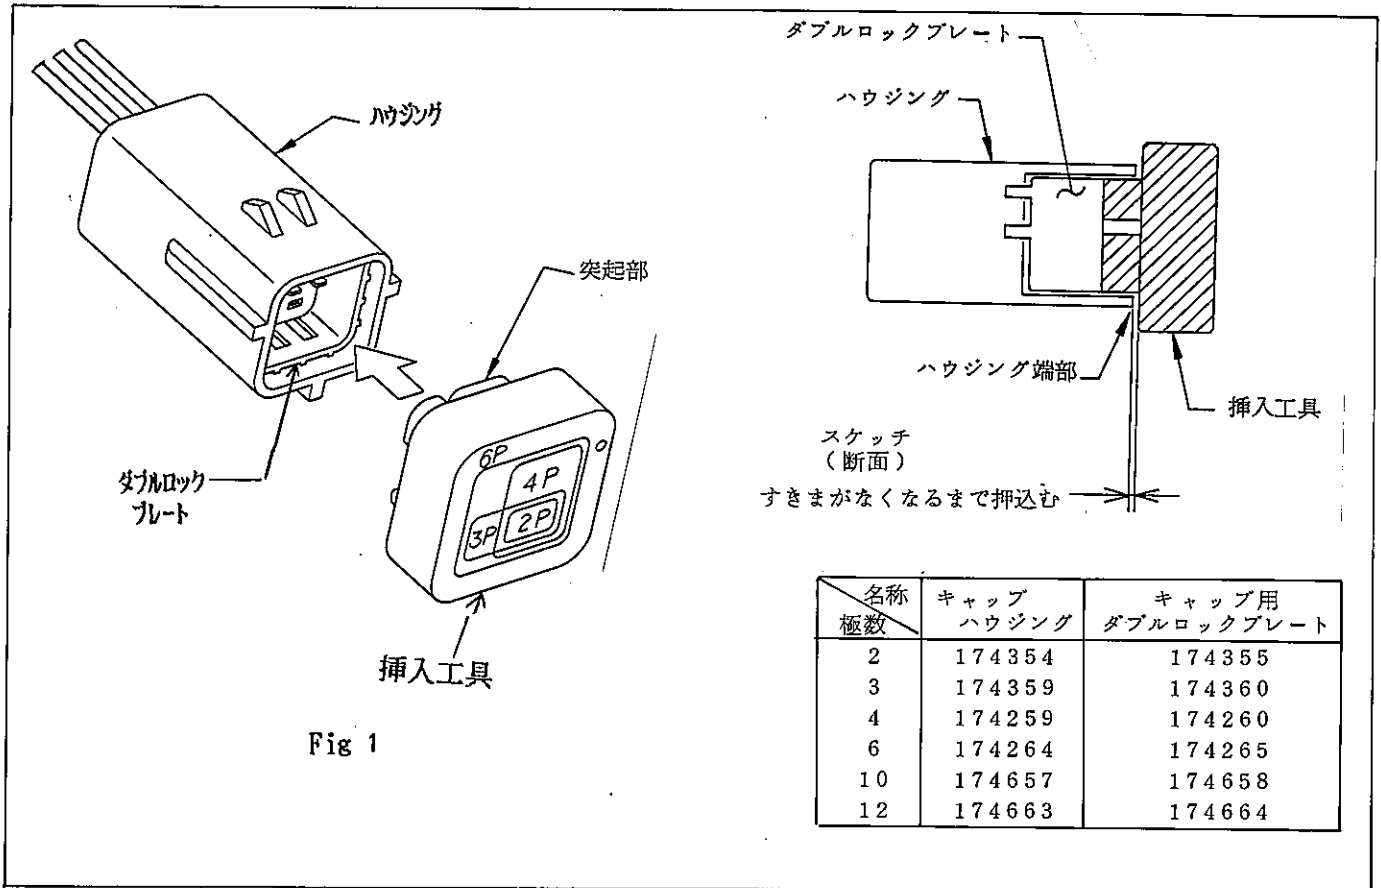

AMP エコノシール JマークⅡ+コネクタ・キャップ用  
ダブル・ロック・プレート挿入工具型番755369-1

IS-377J	
作成年月日	7-7-87
改訂	

取扱説明書

RFA-1185

名称 極数	キャップ ハウジング	キャップ用 ダブルロックプレート
2	174354	174355
3	174359	174360
4	174259	174260
6	174264	174265
10	174657	174658
12	174663	174664

はじめに

本挿入工具は、AMP防水コネクタ・ハウジングにダブル・ロック・プレートを挿入する際に使用します。ご使用前によくお読みください。

1. ダブル・ロック・プレートの挿入方法

Fig1に示すように、挿入工具突起部を極数に応じて選定し、挿入工具とハウジング端部とのすきまがなくなるまで押し込みます。

挿入工具の表面に極数ごとにどの位置で使用するかを表示してあります。

2. 取扱上の注意

本工具は、上記ハウジングにダブル・ロック・プレートを挿入するために設計されたものですから、他の目的に使用しないでください。特に、突起部を折損せぬよう注意願います。