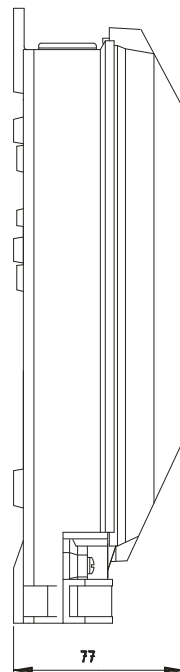

EKM-2072-1D2-5x16-I
Art.-Nr.: F05998-000 (JOR-94834)

Übergangs- und Sicherungskästen EKM 2072

zum Einbau in Lichtmaste

Mast- Innen- Ø ab 90 mm

Türgröße ab 80 x 280 mm

5 Stück Mantelklemmen 6- 16 mm²

1 Stück Sicherungssockel 25A / E27

Berührungsschutz, Schutzklasse II, Schutzart IP 43,

Zugang : Doppelschelle für 1-2 Kabel 5 x 6-16 mm²

Abgang : 2x Kabeltülle

Kabelzugang