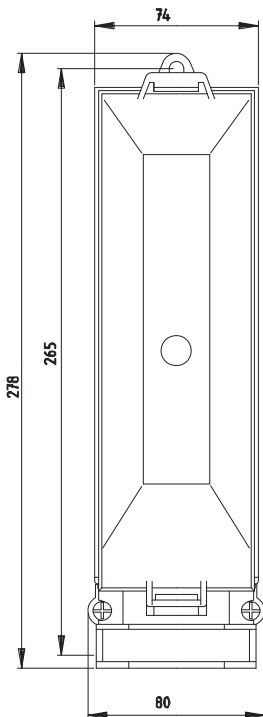

EKM-2072-1D2-5x16-I
Art.-Nr.: F05998-000 (JOR-94834)

Übergangs- und Sicherungskästen EKM 2072

zum Einbau in Lichtmaste

Mast- Innen- Ø ab 90 mm

Türgröße ab 80 x 280 mm

5 Stück Mantelklemmen 6- 16 mm²

1 Stück Sicherungssockel 25A / E27

Berührungsschutz, Schutzklasse II, Schutzart IP 43,

Zugang : Doppelschelle für 1-2 Kabel 5 x 6-16 mm²

Abgang : 2x Kabeltülle

Kabelzugang