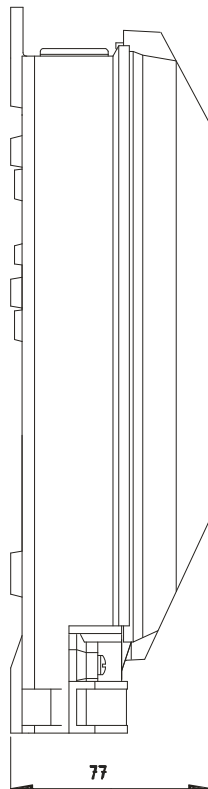

**EKM-2072-2D2-5x35-I**  
**Art.-Nr.: D20950-000 (JOR-94851)**

### Übergangs- und Sicherungskästen EKM 2072

zum Einbau in Lichtmaste

Mast- Innen- Ø ab 90 mm

Türgröße ab 80 x 280 mm

5 Stück Mantelklemmen für 1 x 25 – 35 mm<sup>2</sup> oder 2 x 16 – 35 mm<sup>2</sup>

2 Stück Sicherungssockel 25A / E27

Berührungsschutz, Schutzklasse II, Schutzart IP 43,

Zugang: Doppelschelle für 1 Kabel 5 x 25-35 mm<sup>2</sup>

2 Kabel 5 x 16-35 mm<sup>2</sup> max. Kabel- Ø: 2 x 29,5mm

Abgang: 2 Stück Kabeltülle

Kabelzugang