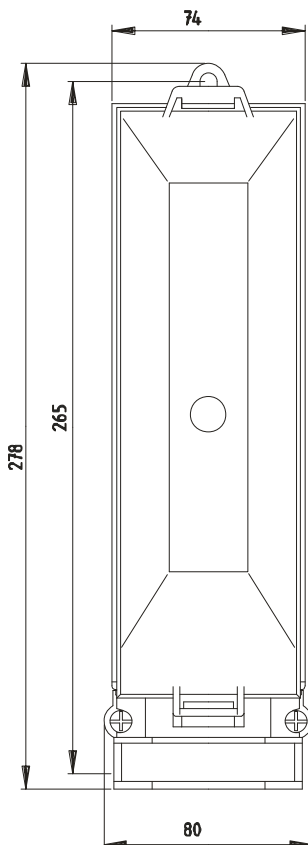

**EKM-2072-2D2-5x35-I**  
**Art.-Nr.: D20950-000 (JOR-94851)**

### Übergangs- und Sicherungskästen EKM 2072

zum Einbau in Lichtmaste

Mast- Innen- Ø ab 90 mm

Türgröße ab 80 x 280 mm

5 Stück Mantelklemmen für 1 x 25 – 35 mm<sup>2</sup> oder 2 x 16 – 35 mm<sup>2</sup>

2 Stück Sicherungssockel 25A / E27

Berührungsschutz, Schutzklasse II, Schutzart IP 43,

Zugang: Doppelschelle für 1 Kabel 5 x 25-35 mm<sup>2</sup>

2 Kabel 5 x 16-35 mm<sup>2</sup> max. Kabel- Ø: 2 x 29,5mm

Abgang: 2 Stück Kabeltülle

Kabelzugang