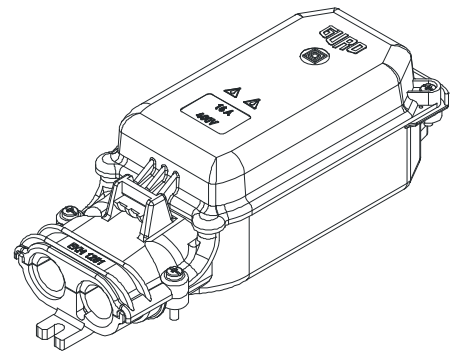

EKM-1281-3D1-4x35-2PG-C2
Art.-Nr.: 910040-000 (JOR-97265)

Übergangs- und Sicherungskästen EKM 1281

zum Einbau in Lichtmaste und Montage im Freien
 für Mast- Innen- \varnothing ab 120 mm, für Türgröße ab 100 x 300 mm

1 Stück Sicherungssockel 3x 16 A / D01-E14,

4- poliger Klemmstein B6665/35/4

Berührungsschutz, Schutzklasse II, Schutzart IP 54

Zugang: Doppelschelle für 1 Kabel 4 x 35 mm²

2 Kabel 4 x 16-35 mm²

Abgang: 2x PG 13,5 , 1 Stück Stopfbuchse, 1 Stück Würgenippel

Kabelzugang