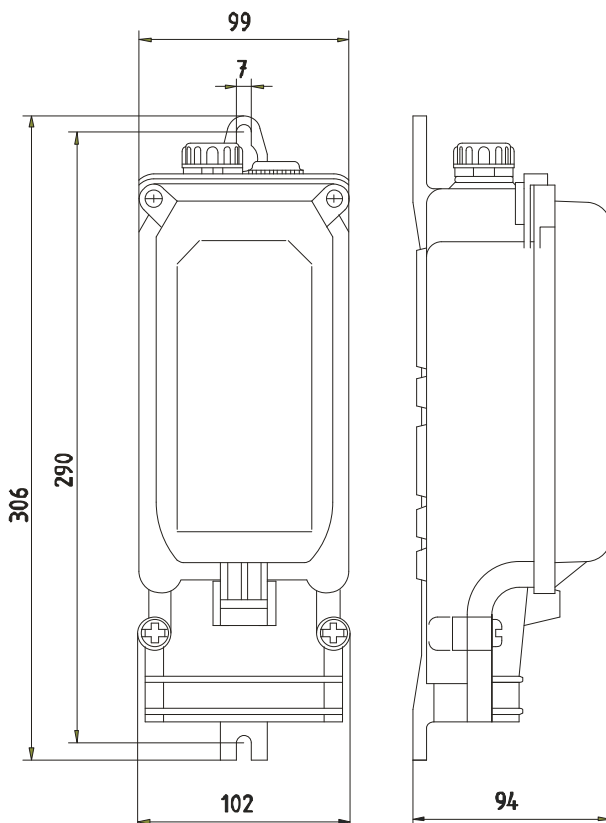

EKM-1281-3D1-4x35-2PG-C2
Art.-Nr.: 910040-000 (JOR-97265)

Übergangs- und Sicherungskästen EKM 1281

zum Einbau in Lichtmaste und Montage im Freien
 für Mast- Innen- \varnothing ab 120 mm, für Türgröße ab 100 x 300 mm

1 Stück Sicherungssockel 3x 16 A / D01-E14,

4- poliger Klemmstein B6665/35/4

Berührungsschutz, Schutzklasse II, Schutzart IP 54

Zugang: Doppelschelle für 1 Kabel 4 x 35 mm²

2 Kabel 4 x 16-35 mm²

Abgang: 2x PG 13,5 , 1 Stück Stopfbuchse, 1 Stück Würgenippel

Kabelzugang