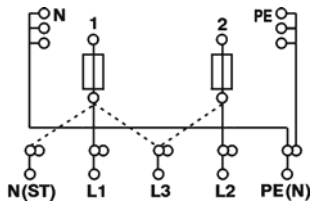

EKM-2050-2D1/FIX-5S
Art.-Nr.: 543072-000 (JOR-88952)

Übergangs- und Sicherungskästen EKM 2050

Ausführung SKF (für Masteinbau)

für Mast- Innen- \varnothing ab 96 mm, für Türgröße ab 85 x 270 mm

2 Stück Sicherungssockel 16 A / D01-E14

2 Stück Schraubkappen E 14

5 Stück Schiebeklemmen, mit Anschlußmöglichkeit für Erdungsseil

4- facher Phasenwechsel möglich

PEN- Vorverdrahtung

transparenter Deckel mit Schraubverschluß, Berührungsschutz

Schutzklasse II, Schutzart IP 54

2 Stück Mastbefestigungsschrauben M 6 x 12

Aderverzweigungsraum (60 mm)

Zugang: Kabelschelle für max. 3 Kabel bis 5 x 16 mm²

Abgang: 2 Stück Abgangstüllen

Zwei Leuchtenanschlußleitungen wahlweise auch nach unten parallel zum

Zugungskabel montierbar!

Schaltbild:

Kabelzugang