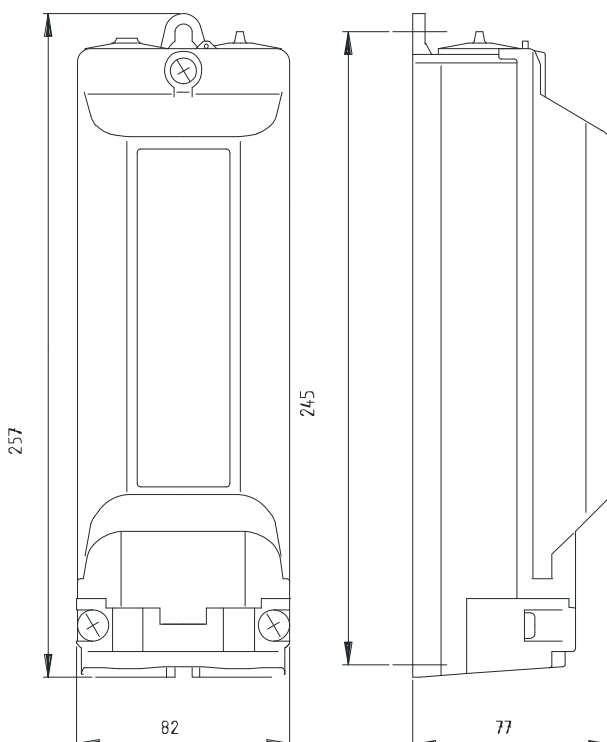

EKM-2050-2D1/FIX-5S
Art.-Nr.: 543072-000 (JOR-88952)

Übergangs- und Sicherungskästen EKM 2050

Ausführung SKF (für Masteinbau)

für Mast- Innen- \varnothing ab 96 mm, für Türgröße ab 85 x 270 mm

2 Stück Sicherungssockel 16 A / D01-E14

2 Stück Mastbefestigungsschrauben M 6 x 12

Aderverzweigungsraum (60 mm)

Zugang: Kabelschelle für max. 3 Kabel bis 5 x 16 mm²

Abgang: 2 Stück Abgangstüllen

Zwei Leuchtenanschlußleitungen wahlweise auch nach unten parallel zum

Zugungskabel montierbar!

Schaltbild:

Kabelzugang