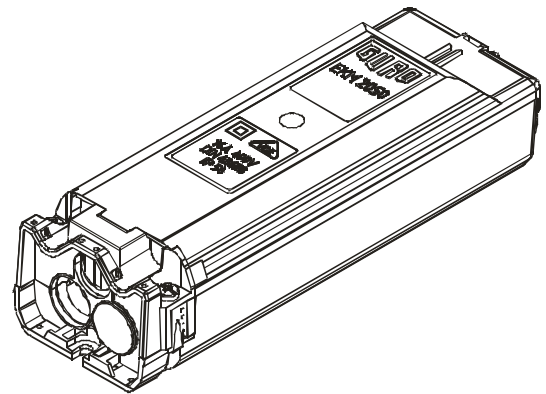

**EKM-2050-EM**  
**Art.-Nr.: 353276-000 (JOR-88985)**

**Leergehäuse EKM 2050**  
**nach DIN / VDE 0660 T. 505**

Ausführung SK (für Masteinbau)

für Mast- Innen- $\varnothing$  ab 89 mm, für Türgröße ab 85 x 270 mm

transparenter Deckel mit Schnappverschluss

Schutzklasse II, Schutzart IP 54

Zugang: Kabelschelle für 2 Kabel bis 4 x 25 mm<sup>2</sup> oder 3 Kabel bis 5 x 16 mm<sup>2</sup>

Abgang: 2 Stück Abgangsstüben

Zwei Leuchtenanschlüsse wahlweise auch nach unten parallel zum

Zugangskabel montierbar!

Kabelzugang