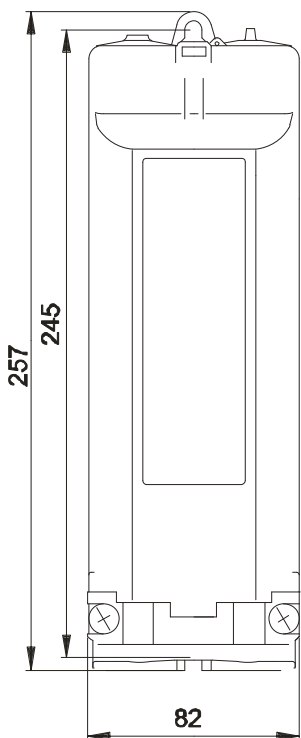

**EKM-2050-EM**  
**Art.-Nr.: 353276-000 (JOR-88985)**

**Leergehäuse EKM 2050**  
**nach DIN / VDE 0660 T. 505**

Ausführung SK (für Masteinbau)

für Mast- Innen- $\varnothing$  ab 89 mm, für Türgröße ab 85 x 270 mm

transparenter Deckel mit Schnappverschluss

Schutzklasse II, Schutzart IP 54

Zugang: Kabelschelle für 2 Kabel bis 4 x 25 mm<sup>2</sup> oder 3 Kabel bis 5 x 16 mm<sup>2</sup>

Abgang: 2 Stück Abgangsstüben

Zwei Leuchtenanschlüsse wahlweise auch nach unten parallel zum

Zugangskabel montierbar!

Kabelzugang