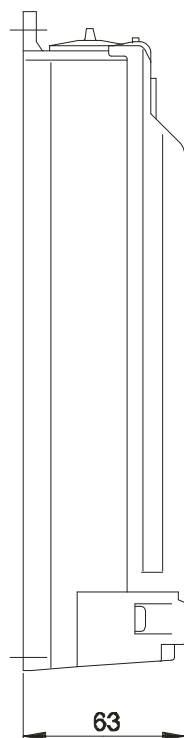

**EKM-2050-EM**  
**Art.-Nr.: 353276-000 (JOR-88985)**

**Leergehäuse EKM 2050**  
**nach DIN / VDE 0660 T. 505**

Ausführung SK (für Masteinbau)

für Mast- Innen- $\varnothing$  ab 89 mm, für Türgröße ab 85 x 270 mm

transparenter Deckel mit Schnappverschluss

Schutzklasse II, Schutzart IP 54

Zugang: Kabelschelle für 2 Kabel bis 4 x 25 mm<sup>2</sup> oder 3 Kabel bis 5 x 16 mm<sup>2</sup>

Abgang: 2 Stück Abgangsstüben

Zwei Leuchtenanschlüsse wahlweise auch nach unten parallel zum

Zugangskabel montierbar!

Kabelzugang