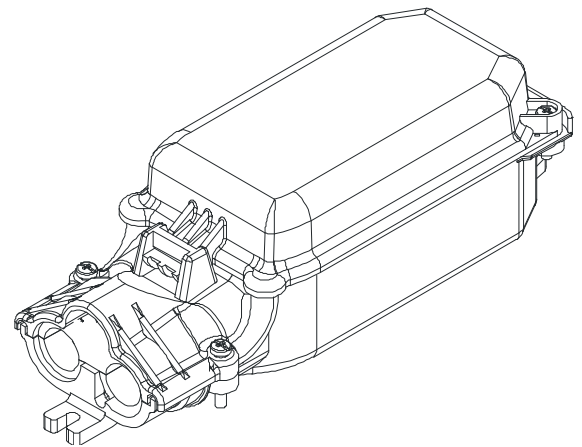

EKM-1281-3D1-4x16-2PG-C3
Art.-Nr.: 147898-000 (JOR-97130)

Übergangs- und Sicherungskästen EKM 1281

zum Einbau in Lichtmaste und Montage im Freien
für Mast- Innen- $\varnothing$ ab 120 mm, für Türgröße ab 100 x 300 mm

3 Stück Sicherungssockel 16 A / D01-E14,

4-poliger Mantelklemmstein B6665/4

Berührungsschutz, Schutzklasse II, Schutzart IP 54

Zugang: Dreifachschele für 1 Kabel 4 x 4-25 mm²

2 Kabel 4x16-25mm²

3 Kabel 4x16mm²

Abgang: 2x PG13,5, 1 Stück Stopfbuchse 43151, 1 Stück Würgenippel

Kabelzugang