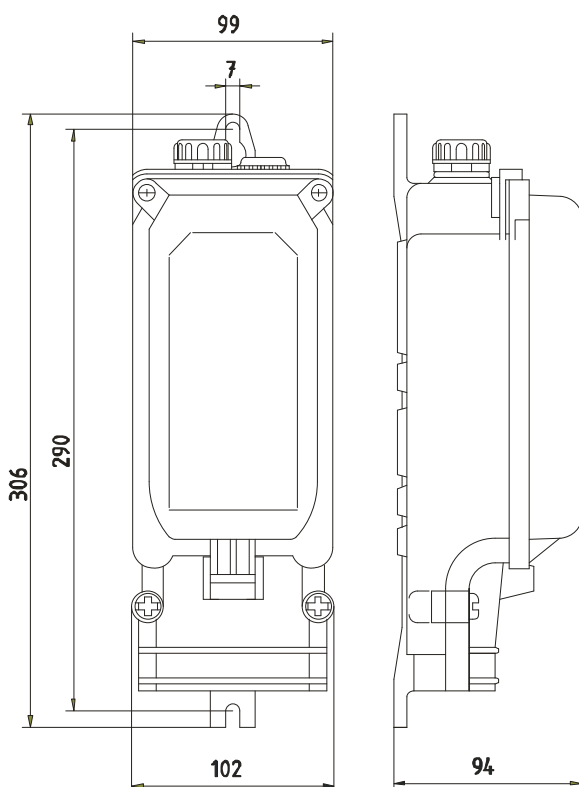

**EKM-1281-3D1-4x16-2PG-C3**  
**Art.-Nr.: 147898-000 (JOR-97130)**

**Übergangs- und Sicherungskästen EKM 1281**

zum Einbau in Lichtmaste und Montage im Freien  
 für Mast- Innen- $\varnothing$  ab 120 mm, für Türgröße ab 100 x 300 mm

3 Stück Sicherungssockel 16 A / D01-E14,

4-poliger Mantelklemmstein B6665/4

Berührungsschutz, Schutzklasse II, Schutzart IP 54

Zugang: Dreifachschele für 1 Kabel 4 x 4-25 mm<sup>2</sup>

2 Kabel 4x16-25mm<sup>2</sup>

3 Kabel 4x16mm<sup>2</sup>

Abgang: 2x PG13,5, 1 Stück Stopfbuchse 43151, 1 Stück Würgenippel

Kabelzugang