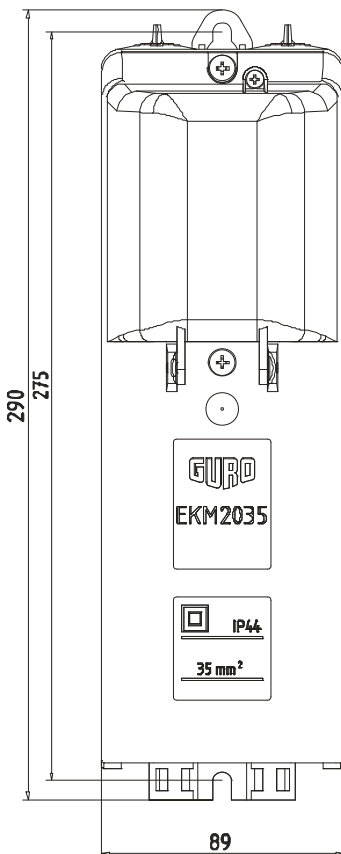

EKM-2035-1D2

Art.-Nr.: 059062-000 (JOR-94427)

Übergangs- und Sicherungskästen EKM 2035

für Mast- Innen-Ø ab 108 mm,

Türgröße ab 90 x 300 mm

1 Stück Sicherungssockel DII/E27

Schiebeklemmenverbindung (Messing vernickelt)

für 1-2 Kabel bis 4x 4-50mm² bzw. 3 Kabel 4x 4– 35mm²

Schutzart IP 44, Schutzklasse II

Zugang: 3- fach Kabelschelle

Abgang: 2 Stück Einschiebetülle

Kabelzugang