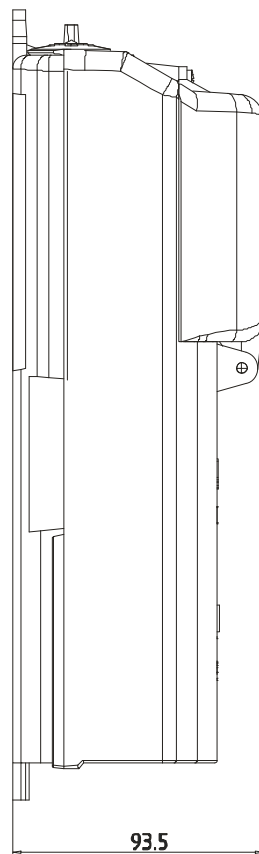

EKM-2035-1D2

Art.-Nr.: 059062-000 (JOR-94427)

Übergangs- und Sicherungskästen EKM 2035

für Mast- Innen-Ø ab 108 mm,

Türgröße ab 90 x 300 mm

1 Stück Sicherungssockel DII/E27

Schiebeklemmenverbindung (Messing vernickelt)

für 1-2 Kabel bis 4x 4-50mm² bzw. 3 Kabel 4x 4– 35mm²

Schutzart IP 44, Schutzklasse II

Zugang: 3- fach Kabelschelle

Abgang: 2 Stück Einschiebetülle

Kabelzugang