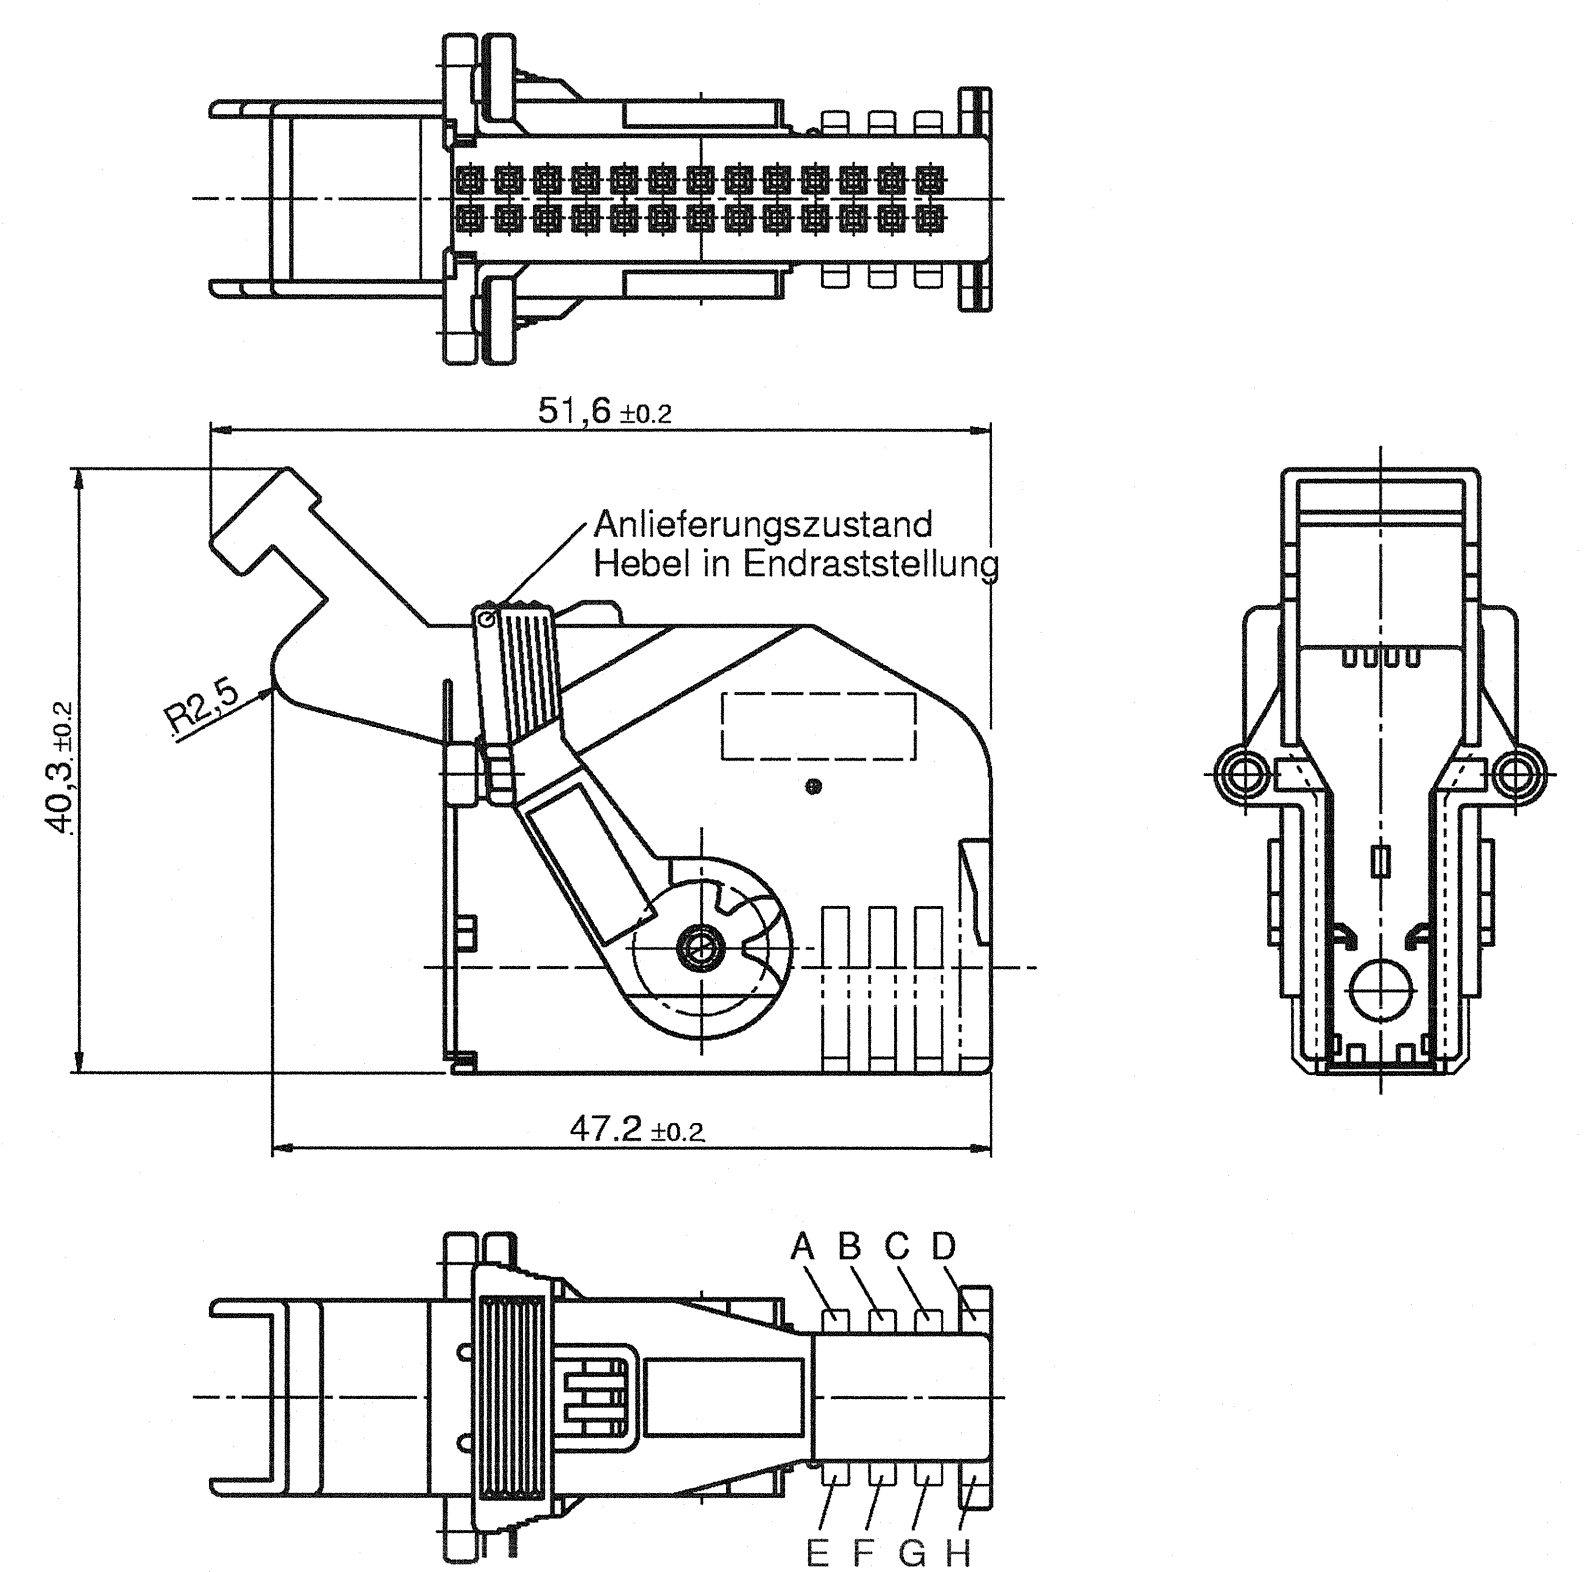

Ausführung B
(Fehlende Maße siehe Ausführung A)

SUPERSEDED BY 1393434

V23540-M1026-S509	V23540-M1026-Y209	D - E	türkisblau
V23540-M1026-S508	V23540-M1026-Y208	A - H	orange
V23540-M1026-S507	V23540-M1026-Y207	D - F	lila
V23540-M1026-S506	V23540-M1026-Y206	B - H	grau
V23540-M1026-S505	(PN 2-1393434-2) V23540-M1026-Y205	D - G	braun
(PN 1-1393434-6) V23540-M1026-S504	(PN 2-1393434-1) V23540-M1026-Y204	C - H	grün
(PN 1-1393434-5) V23540-M1026-S503	(PN 2-1393434-0) V23540-M1026-Y203	A - E	gelb
(PN 1-1393434-4) V23540-M1026-S502	(PN 1-1393434-9) V23540-M1026-Y202	B - F	signalblau
(PN 1-1393434-3) V23540-M1026-S501	(PN 1-1393434-8) V23540-M1026-Y201	C - G	beige
(PN 1-1393434-2) V23540-M1026-S500	(PN 1-1393434-7) V23540-M1026-Y200	D - H	schwarz
Mit Kabelabgang 90° Ausführung A	Mit Kabelabgang 45° Ausführung B	Geometrisch	Farbe
Bestell - Nummer		Kodierung	

Passend zu Stiftleiste : V23540-M1126-B5** (PN 4-1393375-3 bis -9 und PN 5-1393375-0)
V23540-M1626-D5** (PN 5-1393375-3 /*-5/*-7/*-8 und 6-1393375-0 /*-2 bis -5)
V23540-M1626-F5**
(PN 6-1393375-7 /*-8 und 7-1393375-0 /*-1/*-3/*-5 bis *-9)
V23540-M1026-Y1
(PN 4-1393476-3 / 5-1393476-0 / *-1)

Hierzu passend Buchsengehäuse V23540-M1026-Q50*

Teile-Nr. nach Mittelschrift DIN 1451

Gezeichnet: Kodierung D-H

*) Längen: DIN 16901-130 ; Winkel, Form und Lage: DIN ISO 2768-mH

Tol.: ISO 8015	Maßstab 2:1	Format DIN A1
Kappe: PBT-GF30, Farbe:sh. Tabelle Hebel: PBT-GF20, Farbe: türkisblau		
Maßbild		
Abdeckkappe mit Hebel 26 polig		
Tyco		Blatt 1-
V23540-M1026-S500-*27		Bl.
Zust. Mitteilung	Datum	Name