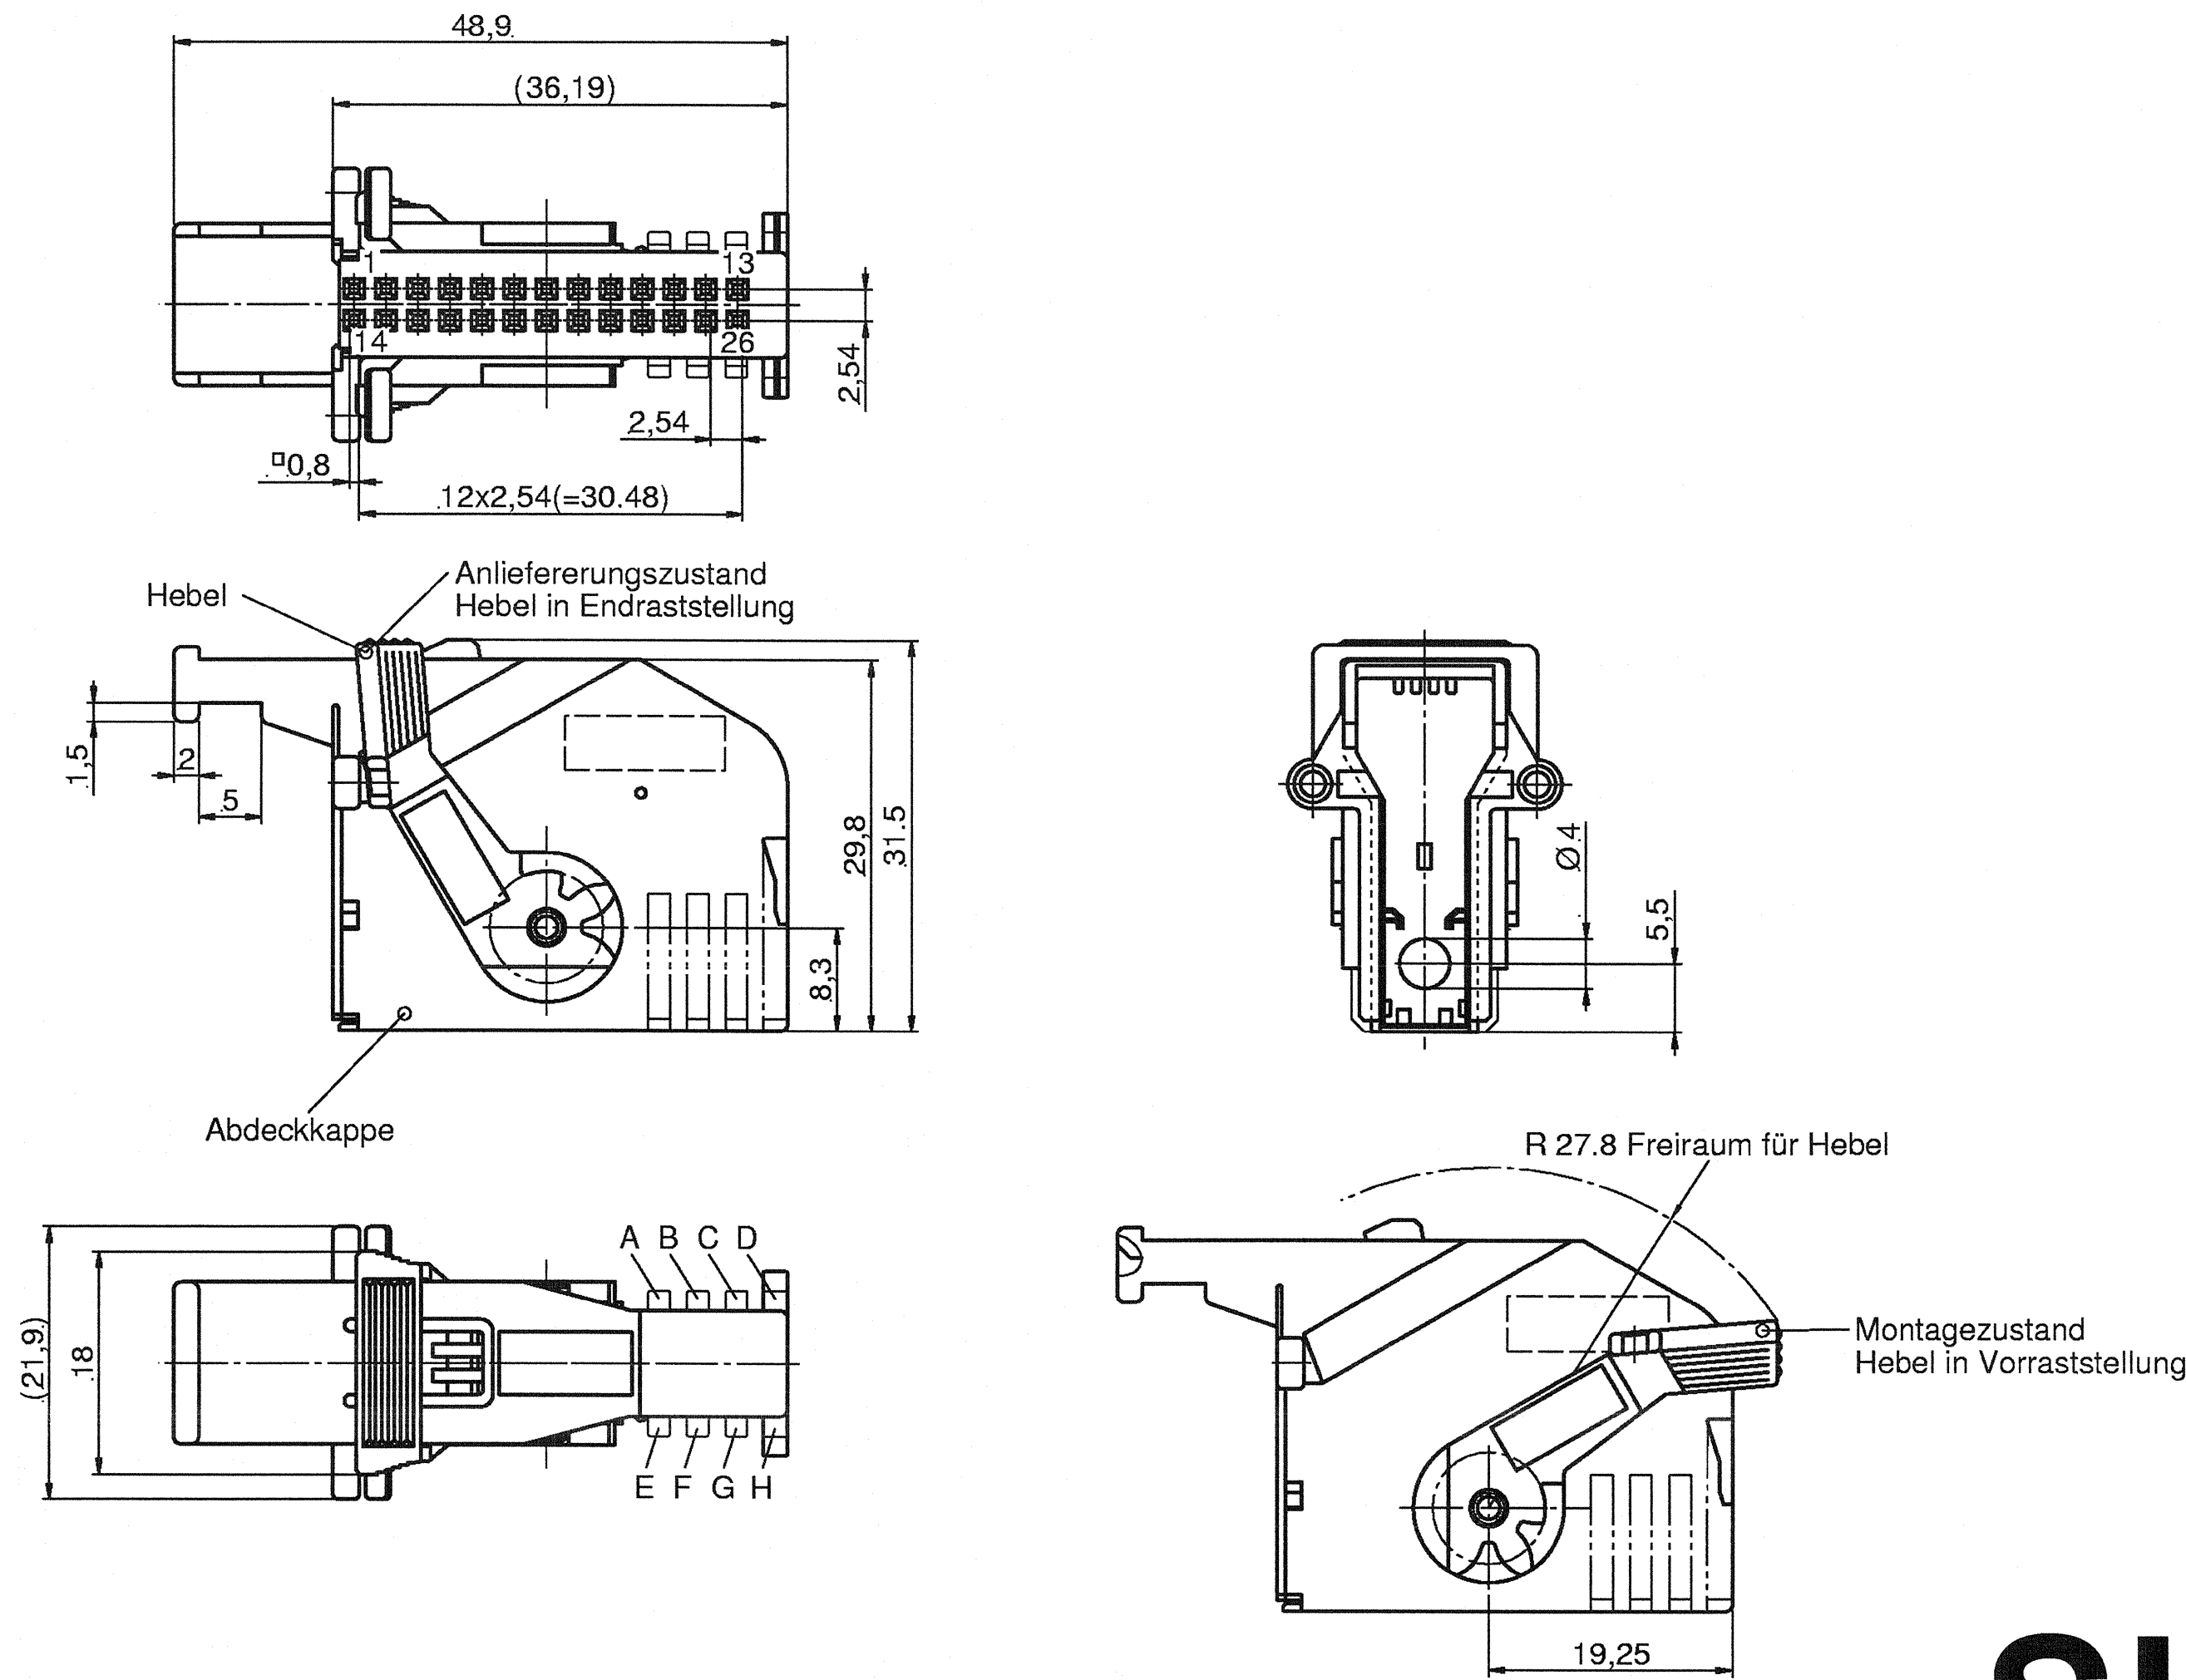

Ausführung A