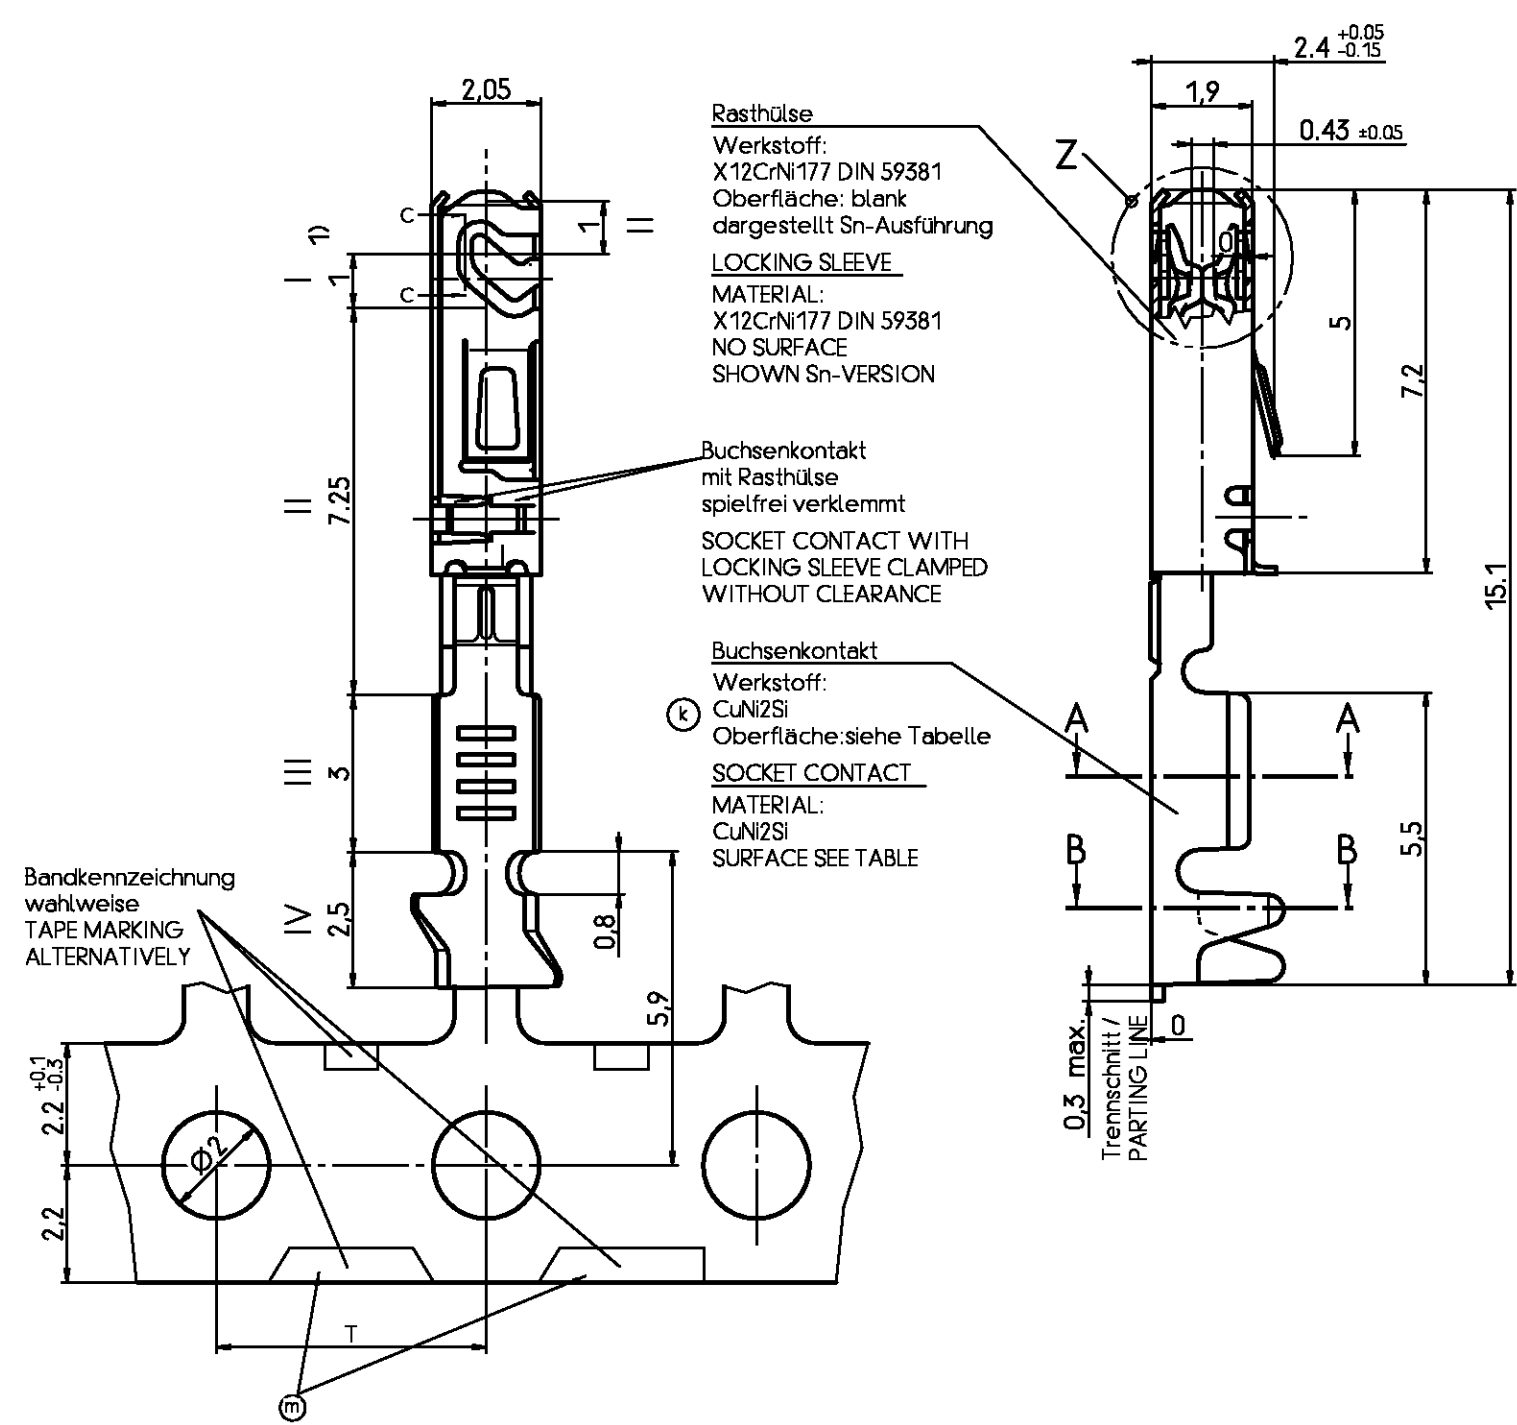

**Crimp-Ausführung A
CRIMP-VERSION A**

Einzelheit Z (20:1)

Schnitt A-A

Schnitt B-B