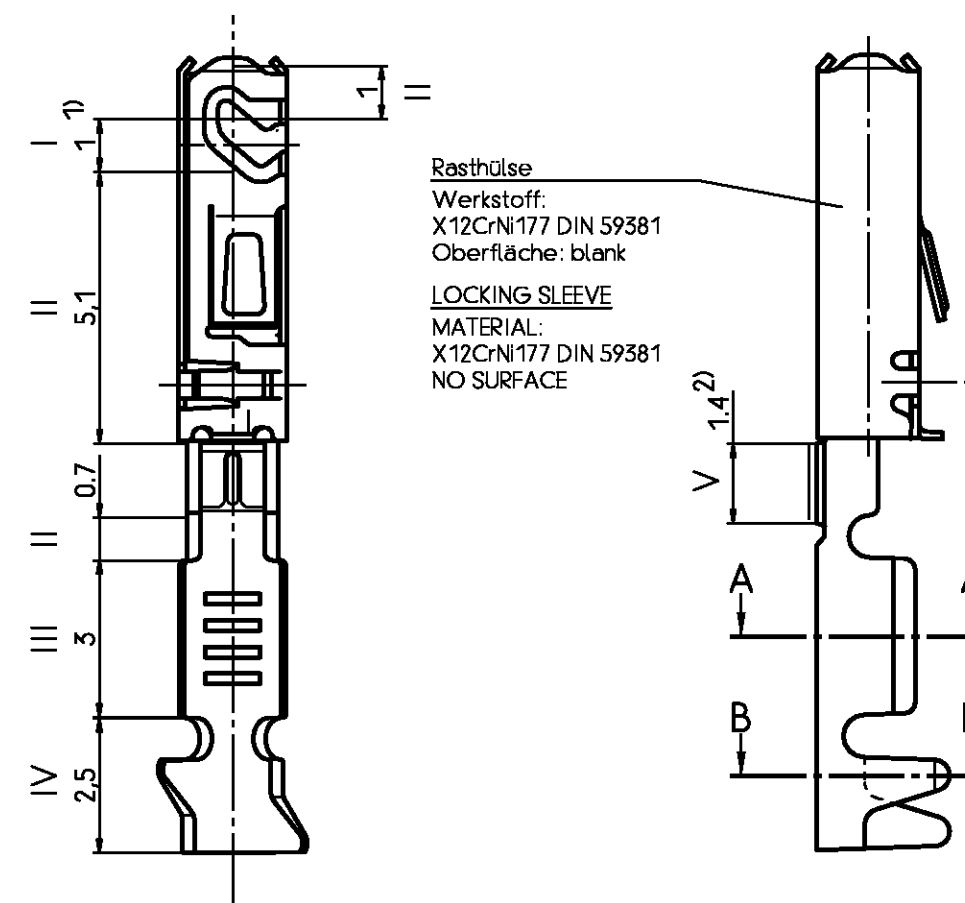

**Crimp-Ausführung C
CRIMP-VERSION C**
fehlende Maße, Ansichten und Werkstoff siehe Ausführung A
MISSING DIMENSIONS, VIEWS AND MATERIAL SEE VERSION A

Oberfläche / SURFACE

Ausführung VERSION	Schichtdicke PLATING THICKNESS
Sn	2+1 µm Sn feuerverzinkt / HOT-DIP TINNED
Au	Zone I > 1 µm Au über 2+1 µm Ni > 1 µm Au OVER 2+1 µm Ni
	Zone II Au- bzw. SnPb10-Auslauf über < 4 µm Ni Au- AND/OR SnPb10-RUNOUT OVER < 4 µm Ni
	Zone III 2+1 µm SnPb10 galv. über < 1 µm Ni 2+1 µm SnPb10 GALV. OVER < 1 µm Ni
	Zone IV > 1 µm SnPb10 über < 1 µm Ni > 1 µm SnPb10 OVER < 1 µm Ni
	Zone V > 1 µm Au über 2+1 µm Ni > 1 µm Au OVER 2+1 µm Ni

Oberfläche / SURFACE

Ausführung VERSION	Schichtdicke PLATING THICKNESS
Sn	Zone I 2+1 µm SnPb10 galv. über 2+1 µm Ni 2+1 µm SnPb10 GALV. OVER 2+1 µm Ni
	Zone II 2+1 µm SnPb10 galv. über < 4 µm Ni 2+1 µm SnPb10 GALV. OVER < 4 µm Ni
	Zone III 2+1 µm SnPb10 galv. über < 1 µm Ni 2+1 µm SnPb10 GALV. OVER < 1 µm Ni
	Zone IV > 1 µm SnPb10 über < 1 µm Ni > 1 µm SnPb10 OVER < 1 µm Ni
	Zone V > 1 µm Au über 2+1 µm Ni > 1 µm Au OVER 2+1 µm Ni

Anschlagwerkzeug / CRIMPING TOOLS

Leitungsquerschnitt CONDUCTOR SIZE mm²	Siemens Bestell-Nr. ORDER-NO.	Bemerkungen REMARKS
0.35 bis / TO 0.5	V23599-E5004-C4	Standard und Kurzschluß STANDARD AND SHORTING VERSION Kontakte am Band CONTACTS ON TAPE
0.75	V23599-E5004-C11	Standard / STANDARD

Crimp-Maße / CRIMP-DIMENSIONS

siehe Verarbeitungshinweis V23599-E5004-C1-**-**72 / SEE WORKING INSTRUCTIONS V23599-E5004-C1-**-**72

61.13 - 8 369 700.9	V23540-B5400-Y45	X		0.75	Sn	2.4	2.45	3.55	3.1	0.2	Standard STANDARD	Ersatz für: / REPLACES FOR: V23540-B5400-U91
61.13 - 8 377 184.9	V23540-B5400-Y41		X	0.75	Sn	2.4	2.45	3.55	3.1	0.2	Kurzschluß SHORTING CONTACT	
61.13 - 8 377 182.9	V23540-B5400-Y40	X		0.75	Au	2.4	2.45	3.55	3.1	0.2	Kurzschluß SHORTING CONTACT	
61.13 - 8 369 696.9	V23540-B5300-Y45	X		0.35 - 0.5	Sn	2	1.85	2.8	2.5	0.2	Standard STANDARD	Ersatz für: / REPLACES FOR: V23540-B5300-U91
61.13 - 8 369 706.9	V23540-B5300-Y41		X	0.35 - 0.5	Sn	2	1.85	2.8	2.5	0.2	Kurzschluß SHORTING CONTACT	Ersatz für: / REPLACES FOR: V23540-B1000-Y10
61.13 - 8 369 698.9	V23540-B5300-Y40	X		0.35 - 0.5	Au	2	1.85	2.8	2.5	0.2	Kurzschluß SHORTING CONTACT	Ersatz für: / REPLACES FOR: V23540-B1000-Y6
BMW Bestell-Nr. BMW ORDER-NO.	Siemens Bestell-Nr. SIEMENS ORDER-NO.	A	B	C	Leitungsquerschnitt CONDUCTOR SIZE	Oberfläche SURFACE	a	b	c	d	g	Bemerkungen REMARKS
		Ausführung TYPE					Maß DIMENSION				Gewicht WEIGHT	

Passend zu ...
SUITABLE TO ...

2) Kontaktbereich für Kurzschluß / CONTACT AREA FOR SHORTING CONTACT
  1) Kontaktbereich für Stiftleiste / CONTACT AREA FOR PIN CONTACT

Befettung: Schutzfilm Optinol, 10% Lösung in Testbenzin
DIP GREASED WITH OPTIMOL, 10% SOLUTION IN ALCOHOL

Kennzeichnung ähnlich BMW N 113 ...
MARKING SIMILAR TO BMW S 113 ...

1. Längen und Winkel: DIN 7168-m ; Form und Lage: DIN ISO 2768-mH
   * LENGTH AND ANGLES: DIN 7168-m; FORM AND POSITION: DIN ISO 2768-mH

Maßgebend ist der deutsche Text.
ONLY THE GERMAN-LANGUAGE VERSION SHALL BE BINDING.