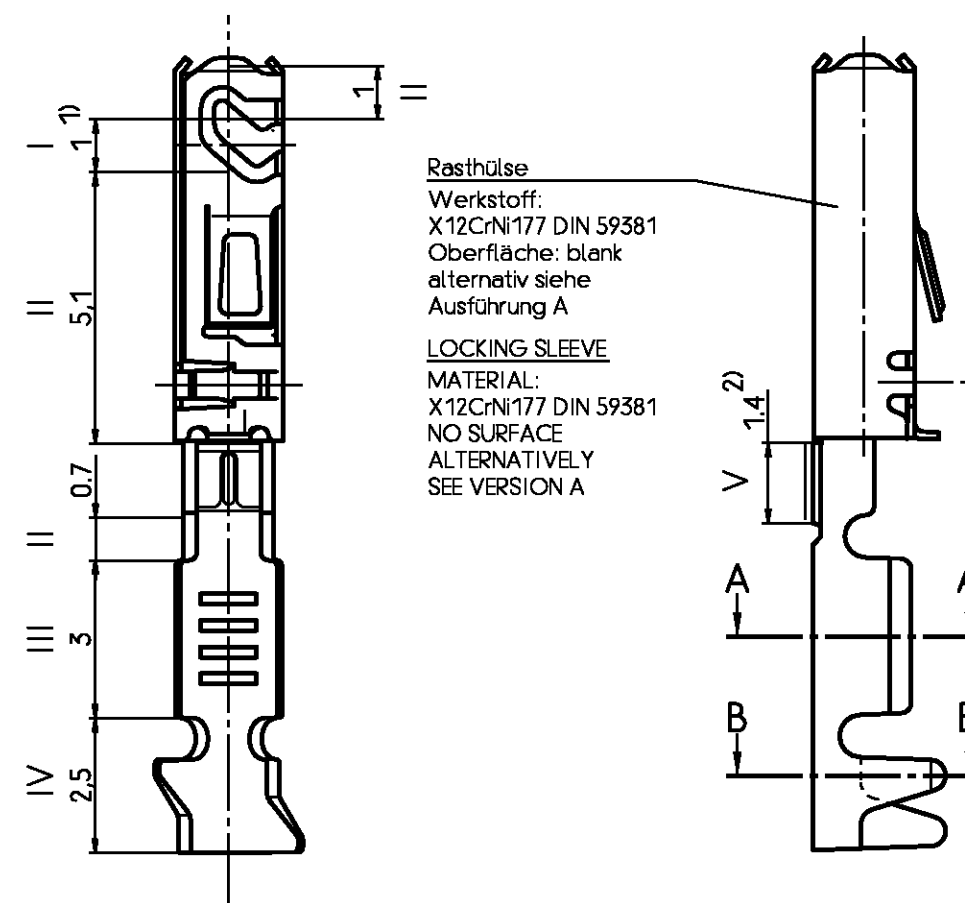

**Crimp-Ausführung B
CRIMP-VERSION B**
fehlende Maße, Ansichten und Werkstoff siehe Ausführung A
MISSING DIMENSIONS, VIEWS AND MATERIAL SEE VERSION A