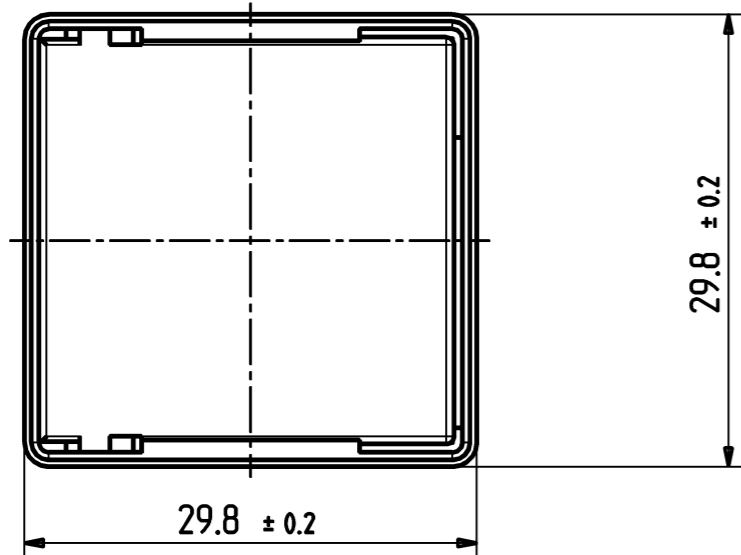

PROPRIETARY DATA, COMPANY CONFIDENTIAL. ALL RIGHTS RESERVED

ALS BETRIEBSGEHEIMNIS ANVERTRAUT, ALLE RECHTE VORBEHALTEN

BOTTOM VIEW