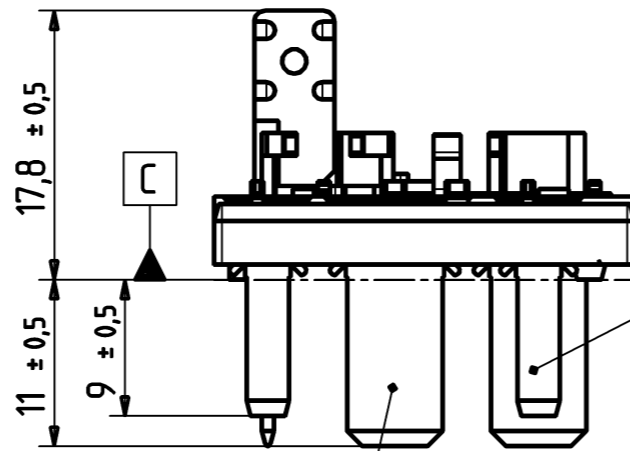

BOTTOM VIEW

TOP VIEW

FRONT VIEW

LEFT VIEW

Terminals similar to
ISO 8092-6,3x0,8
Cu, Sn plated 2...4µm

Terminals similar to
ISO 8092-2,8x0,8
Cu, Sn plated 2...4µm

Position tolerance
for terminals

$\oplus 0,2$ A B

Mit CAD erstellt, Änderungen nur im System

X023M01-01				Maßstab 2:1	
		Maße in mm Dimensions in mm			
		Datum 20-11-2004		SRF4-M SAMPLE PARTS	
		Name HFrancisco			
01	WE05/1014	04-10-21	HMF	FLE EVORA	
Zust.	Mitteilung	Datum	Name		
AMP Part Number: 1-1414548-0				Customer Drawing	
				V23140-Z0-X23-* -27	
				A3	
				Blatt	
				1-	