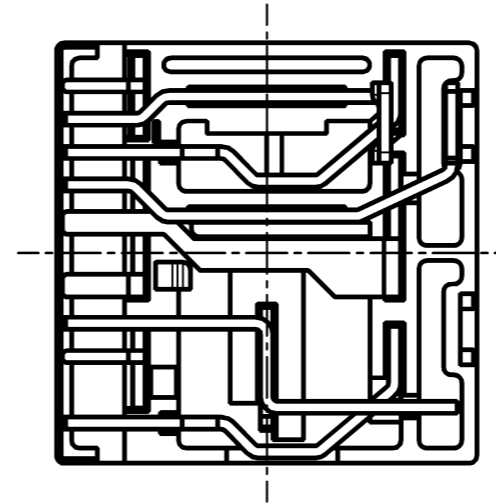

BOTTOM VIEW

TOP VIEW

FRONT VIEW

LEFT VIEW

Terminals similar to
ISO 8092-6,3x0,8
Cu, Sn plated 2...4µm

Terminals similar to
ISO 8092-2,8x0,8
Cu, Sn plated 2...4µm

Position tolerance
for terminals

$\oplus 0,2$ A B

Mit CAD erstellt, Änderungen nur im System

X023M01-01				Maßstab 2:1	
		Maße in mm Dimensions in mm			
		Datum 20-11-2004		SRF4-M SAMPLE PARTS	
		Name HFrancisco			
01	WE05/1014	04-10-21	HMF	FLE EVORA	
Zust.	Mitteilung	Datum	Name		
AMP Part Number: 1-1414548-0				Customer Drawing	
				V23140-Z0-X23-* -27	
				A3	
				Blatt	
				1-	