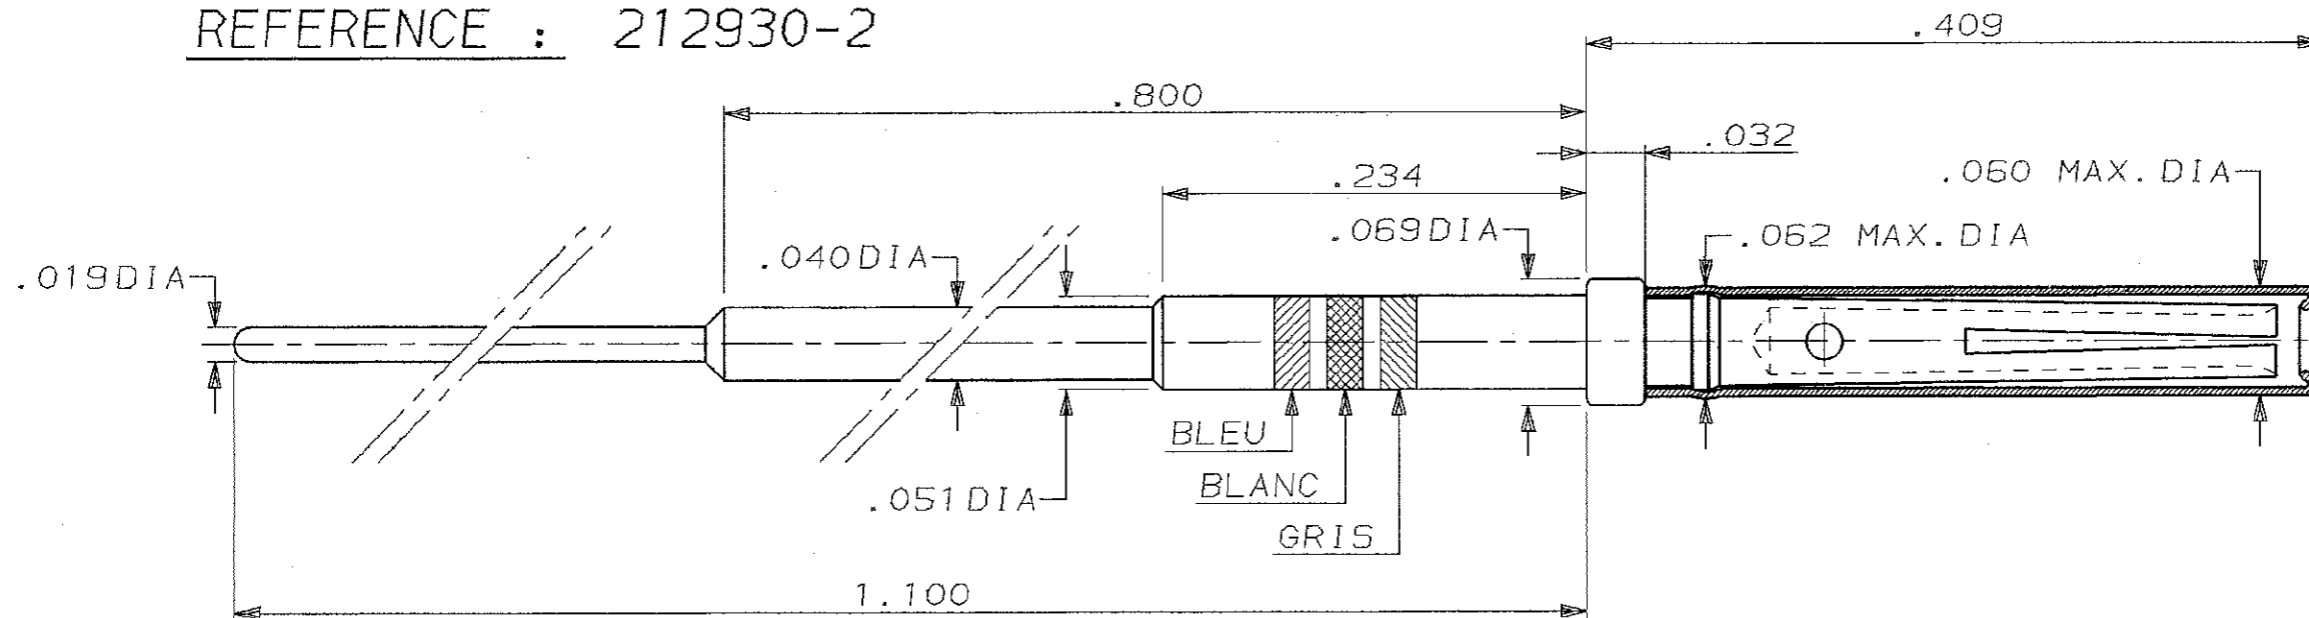

N° C212930

A3

REFERENCE : 212930-1

REFERENCE : 212930-2

DIMENSIONS IN MM.
DO NOT SCALE PRINT
Dimensions en mm.
Restitution non à l'échelle

DIST
2

REV	MODIFICATIONS	DES	DATE	NUMERO	DESCRIPTION	OBSERVATION	REP.
-	-	-	-	-	-	-	-
-	-	-	-	©1990 BY AMP INCORPORATED ALL RIGHTS RESERVED. AMP PRODUCTS COVERED BY PATENTS AND/OR PATENTS PENDING		DESSIN CLIENT UNIQUEMENT POUR REFERENCES	
-	-	-	-	DESSINE LE 16/10/90	MATIERE	AMP AMP DE FRANCE 95301 PONTOISE	
-	-	-	PAR T.CORRIOU	FINITION			
-	-	-	-	VERIFIE LE	-	CLASSE	
-	-	-	-	PAR	DIMENS. FIL	ISOLANT	TYPE
-	-	-	-	PLAN FAIT EN CAO	TOLERANCES SAUF INDICATION ± 0,3	ECHELLE 10:1	LDC F B N° C212930
-	-	-	-	ne pas modifier le calque	CONTACT #22 FEMELLE A SOUDER SUR C.I., MIL 600		REV 0