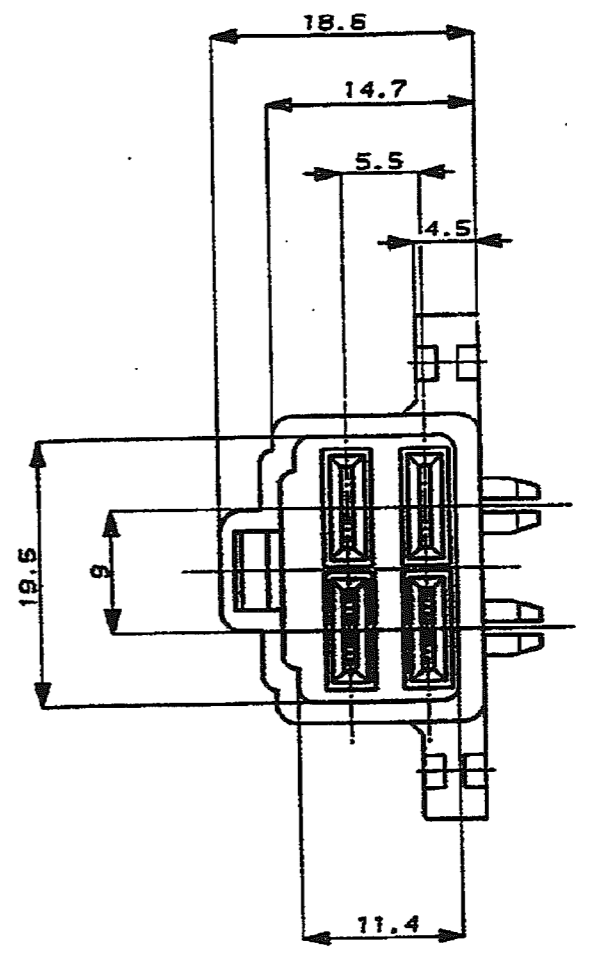

METRIC

NUMBER C-175763

DIMENSIONS IN MILLIMETERS, DO NOT SCALE PRINT

PRINT DIST

- 注: 1. 嵌合する相手ハウジングは型番172134.
 2. 使用ネジはM3X6のタッピング・ネジを使用する.
 3. タブはインサート・モールドされる.

OBSOLETE	TIN-LEAD	NATURAL	175763-2
	PRE-TIN	NATURAL	175763-1
	REMARKS	COLOR	PART NUMBER

© 1989 BY AMP (Japan) LTD. ALL RIGHTS RESERVED.

tyco Tyco Electronics AMP K.K. Kawasaki, Japan

WIRE RANGE		INSULATION DIA		NAME	
MATERIAL		COLOR		250 SERIES HOUSING LANCE CONNECTOR	
DR. <i>M. Kinoshita</i>		DE.		4Pos. CAP HOUSING	
CHK. <i>M. Shatsuma</i>		APP. <i>S. Ishida</i>		GENERAL TOLERANCE	
LTR		REVISION RECORD		SIZE LOC NUMBER	
DR		CHK DATE		0chk 10 : ±0.2	
DATE				10chk 30 : ±0.25	
				30chk 100 : ±0.3	
				ANGLES : ±3°	
				SCALE	
				2-1	
				REV. A1	
				SHEET 1 OF 1	