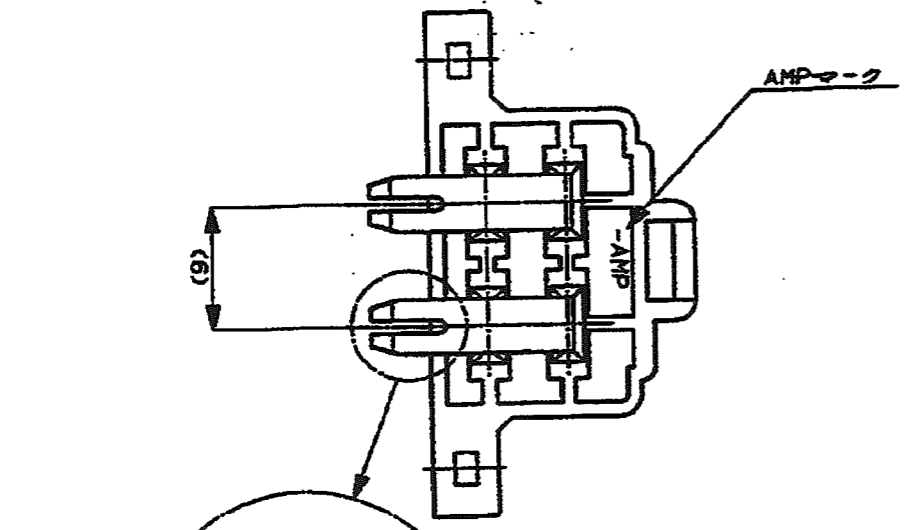

METRIC

NUMBER C-175763

DIMENSIONS IN MILLIMETERS, DO NOT SCALE PRINT

PRINT DIST

- 注: 1. 嵌合する相手ハウジングは型番172134.
 2. 使用ネジはM3X6のタッピング・ネジを使用する.
 3. タブはインサート・モールドされる.

OBSOLETE	TIN-LEAD	NATURAL	175763-2
	PRE-TIN	NATURAL	175763-1
	REMARKS	COLOR	PART NUMBER

© 1989 BY AMP (Japan) LTD. ALL RIGHTS RESERVED.

tyco Tyco Electronics AMP K.K. Kawasaki, Japan

WIRE RANGE		INSULATION DIA		NAME	
MATERIAL		COLOR		250 SERIES HOUSING LANCE CONNECTOR	
DR. <i>M. Kinoshita</i>		DE.		4Pos. CAP HOUSING	
CHK. <i>M. Shatsuma</i>		APP. <i>S. Ishida</i>		GENERAL TOLERANCE	
LTR		REVISION RECORD		SIZE LOC NUMBER	
DR		CHK DATE		0chk 10 : ±0.2	
DATE				10chk 30 : ±0.25	
				30chk 100 : ±0.3	
				ANGLES : ±3°	
				SCALE	
				2-1	
				REV. A1	
				SHEET 1 OF 1	

CUSTOMER' DRAWING