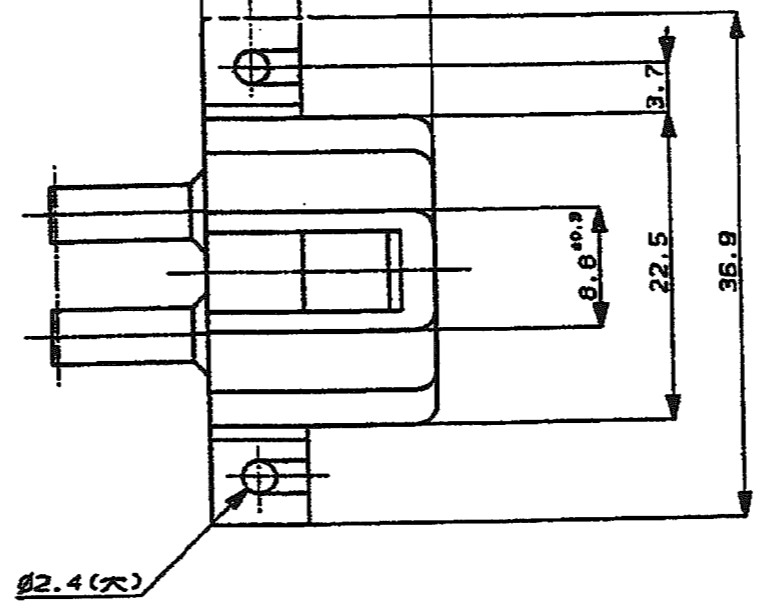

METRIC

NUMBER C-175763

DIMENSIONS IN MILLIMETERS, DO NOT SCALE PRINT

PRINT DIST

- 注: 1. 嵌合する相手ハウジングは型番172134.
 2. 使用ネジはM3X6のタッピング・ネジを使用する.
 3. タブはインサート・モールドされる.

OBSOLETE	TIN-LEAD	NATURAL	175763-2
	PRE-TIN	NATURAL	175763-1
	REMARKS	COLOR	PART NUMBER

© 1989 BY AMP (Japan) LTD. ALL RIGHTS RESERVED.

tyco Tyco Electronics AMP K.K. Kawasaki, Japan

WIRE RANGE		INSULATION DIA		NAME	
MATERIAL		COLOR		250 SERIES HOUSING LANCE CONNECTOR	
DR. <i>M. Kinoshita</i>		DE.		4Pos. CAP HOUSING	
CHK. <i>M. Shatsuma</i>		APP. <i>S. Ishida</i>		GENERAL TOLERANCE	
LTR		REVISION RECORD		SIZE LOC NUMBER	
DR		CHK DATE		0chk 10 : ±0.2	
DATE				10chk 30 : ±0.25	
				30chk 100 : ±0.3	
				ANGLES : ±3°	
				SCALE	
				2-1	
				REV. A1	
				SHEET 1 OF 1	