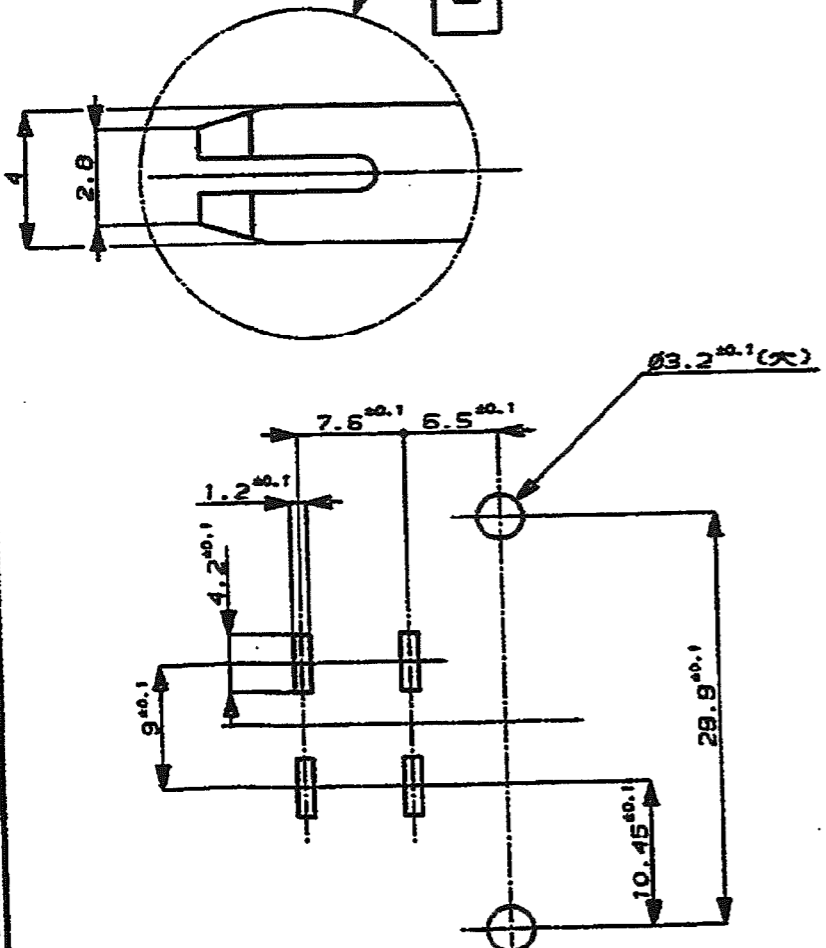

METRIC

NUMBER C-175763

DIMENSIONS IN MILLIMETERS, DO NOT SCALE PRINT

PRINT DIST

- 注: 1. 嵌合する相手ハウジングは型番172134.
 2. 使用ネジはM3X6のタッピング・ネジを使用する.
 3. タブはインサート・モールドされる.

OBSOLETE	TIN-LEAD	NATURAL	175763-2
	PRE-TIN	NATURAL	175763-1
	REMARKS	COLOR	PART NUMBER

© 1989 BY AMP (Japan) LTD. ALL RIGHTS RESERVED.

tyco Tyco Electronics AMP K.K. Kawasaki, Japan

WIRE RANGE		INSULATION DIA		NAME	
MATERIAL		COLOR		250 SERIES HOUSING LANCE CONNECTOR	
DR. <i>M. Kinoshita</i>		DE.		4Pos. CAP HOUSING	
CHK. <i>M. Shatsuma</i>		APP. <i>S. Ishida</i>		GENERAL TOLERANCE	
LTR		REVISION RECORD		SIZE LOC NUMBER	
DR		CHK DATE		0chk 10 : ±0.2	
DATE				10chk 30 : ±0.25	
				30chk 100 : ±0.3	
				ANGLES : ±3°	
				SCALE	
				2-1	
				REV. A1	
				SHEET 1 OF 1	

CUSTOMER' DRAWING