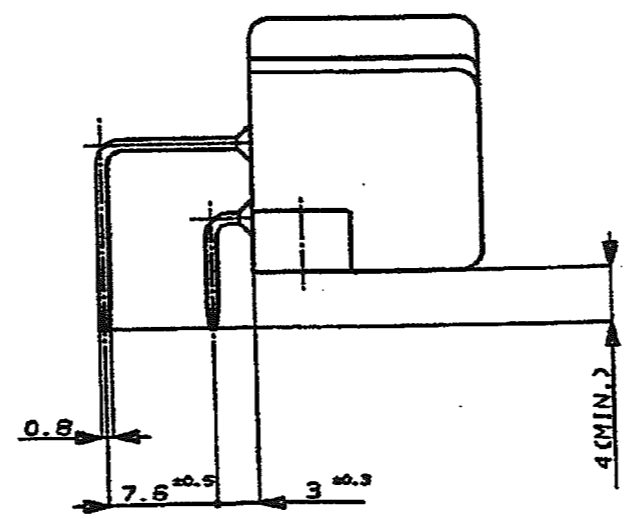

METRIC

NUMBER C-175763

DIMENSIONS IN MILLIMETERS, DO NOT SCALE PRINT

PRINT DIST

- 注: 1. 嵌合する相手ハウジングは型番172134.
 2. 使用ネジはM3X6のタッピング・ネジを使用する.
 3. タブはインサート・モールドされる.

OBSOLETE	TIN-LEAD	NATURAL	175763-2
	PRE-TIN	NATURAL	175763-1
	REMARKS	COLOR	PART NUMBER

© 1989 BY AMP (Japan) LTD. ALL RIGHTS RESERVED.

tyco Tyco Electronics AMP K.K. Kawasaki, Japan

WIRE RANGE		INSULATION DIA		NAME	
MATERIAL		COLOR		250 SERIES HOUSING LANCE CONNECTOR	
DR. <i>M. Kinoshita</i>		DE.		4Pos. CAP HOUSING	
CHK. <i>M. Shatsuma</i>		APP. <i>S. Ishida</i>		GENERAL TOLERANCE	
LTR		REVISION RECORD		SIZE LOC NUMBER	
DR		CHK DATE		0chk 10 : ±0.2	
DATE				10chk 30 : ±0.25	
				30chk 100 : ±0.3	
				ANGLES : ±3°	
				SCALE	
				2-1	
				REV. A1	
				SHEET 1 OF 1	

CUSTOMER' DRAWING