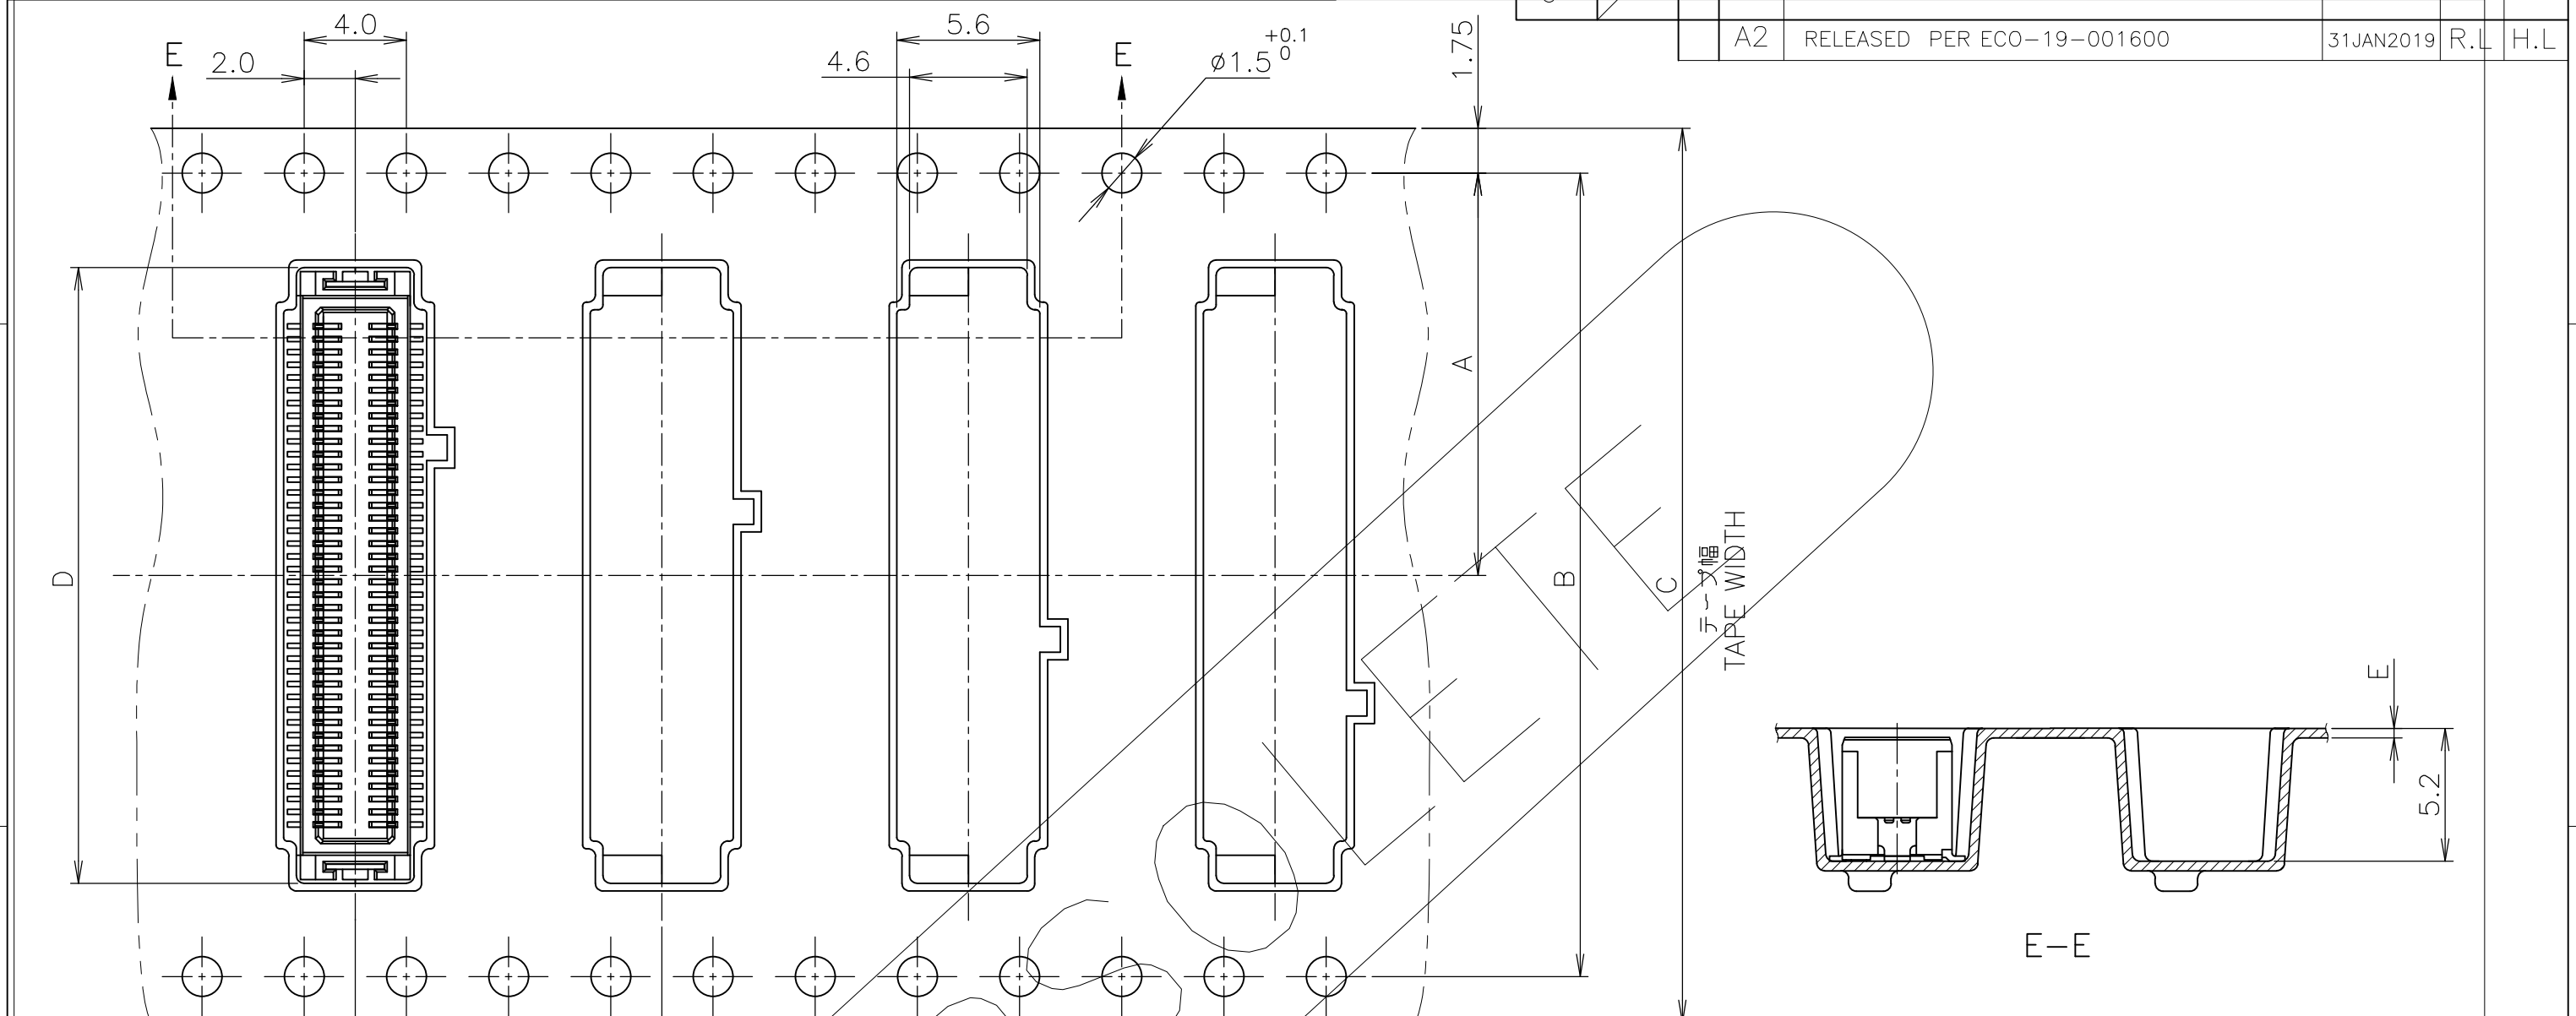

カバーテープ
 リーダー部
 外周一巻
 WEEDING THE COVER TAPE
 AROUND THE OUTER
 PERIPHERY IN
 A TURN.
 剥離角度, 165°~180°
 PEELING ANGLE.

引出し方向
 TOP OF REEL →

鉛フリー
 LEAD FREE

INSTRUCTION SHEET 取扱説明書 411-5808	WIRE RANGE 抱合電線断面積	INSULATION DIA 被覆外径
DWN Y.NAKAZAWA 23APR04	tyco Electronics	Tyco Electronics AMP K.K. Kawasaki, japan
CHK T.KUSUHARA 23APR04		NAME 名称 ON TAPING (EMBOSS) 0.5mm PITCH FINE MATE CONN. TAB ASSEMBLY (V-TYPE) (H=6.0)
APVD H.MURAMATSU 23APR04	PRODUCT SPEC 製品規格 108-5496	APPLICATION SPEC 取付適用規格
MATERIAL 材料	FINISH 仕上	RESTRICTED TO
WEIGHT	SIZE A3	CAGE CODE 00779
CUSTOMER DRAWING	DRAWING NO 番号 G-1747035	SCALE 尺度 4:1
	SHEET 1 OF 2	REV A2

WITH BOSS											QTY/ REEL	POS	CONNECTOR P/N	TAPING P/N
WITHOUT BOSS	28.7	25.5	0.4	16.6	24	11	11.5	1000	50	1747036-6	1747035-6			
	50.5	45.5	0.4	24.1	44	40.4	20.2	1000	80	1747036-3	1747035-3			
BOSS	W2	W1	E	D	C	B	A	DIMENSIONS						