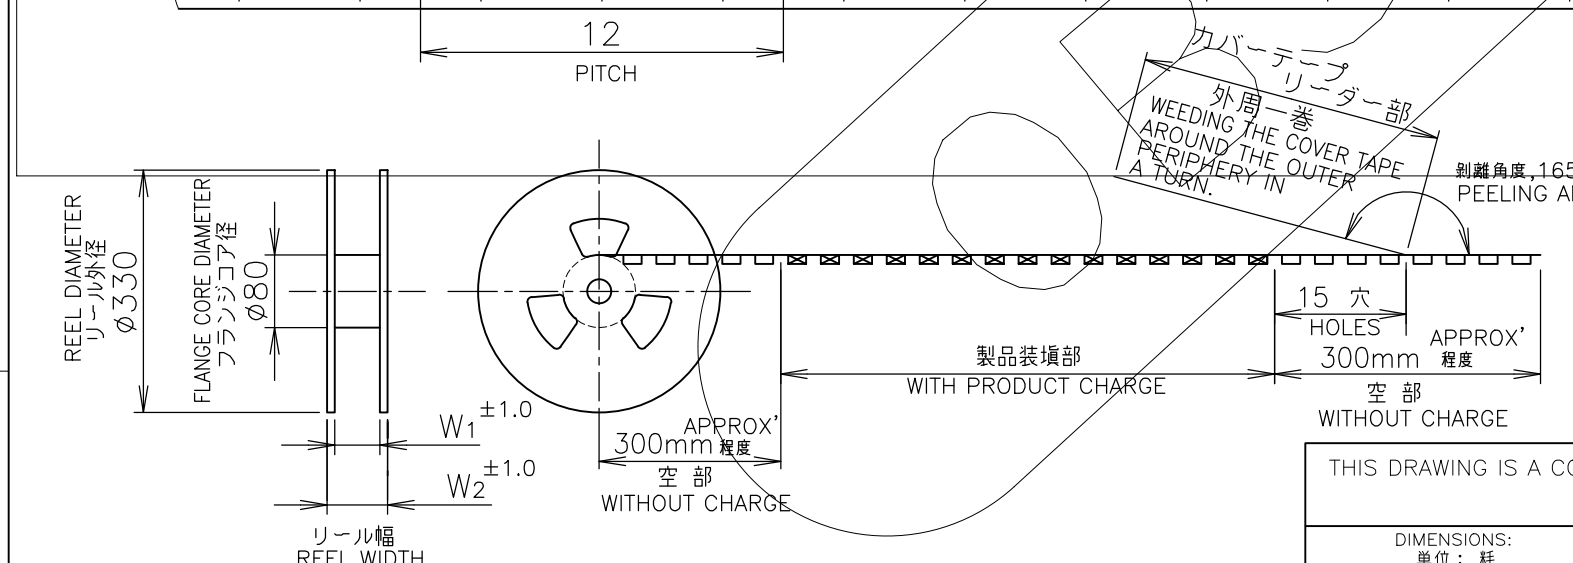

カバーテープ
 リーダー部
 外周一巻
 WEEDING THE COVER TAPE
 AROUND THE OUTER
 PERIPHERY IN
 A TURN.
 剥離角度, 165°~180°
 PEELING ANGLE.

引出し方向
 TOP OF REEL →

鉛フリー
 LEAD FREE

INSTRUCTION SHEET 取扱説明書 411-5808	WIRE RANGE 抱合電線断面積	INSULATION DIA 被覆外径
DWN Y.NAKAZAWA 23APR04	tyco Electronics	Tyco Electronics AMP K.K. Kawasaki, japan
CHK T.KUSUHARA 23APR04		NAME 名称 ON TAPING (EMBOSS) 0.5mm PITCH FINE MATE CONN. TAB ASSEMBLY (V-TYPE) (H=6.0)
APVD H.MURAMATSU 23APR04	PRODUCT SPEC 製品規格 108-5496	APPLICATION SPEC 取付適用規格
MATERIAL 材料	FINISH 仕上	RESTRICTED TO
WEIGHT	SIZE A3	CAGE CODE 00779
CUSTOMER DRAWING	DRAWING NO 番号 G-1747035	SCALE 尺度 4:1
	SHEET 1 OF 2	REV A2

WITH BOSS											QTY/ REEL	POS	CONNECTOR P/N	TAPING P/N
WITHOUT BOSS	28.7	25.5	0.4	16.6	24	11	11.5	1000	50	1747036-6	1747035-6			
	50.5	45.5	0.4	24.1	44	40.4	20.2	1000	80	1747036-3	1747035-3			
BOSS	W2	W1	E	D	C	B	A	DIMENSIONS						

THIS DRAWING IS A CONTROLLED DOCUMENT.	
DIMENSIONS: 単位: 耗 MM	TOLERANCES UNLESS OTHERWISE SPECIFIED: 一般公差
	0 PLC ± 0.3
	1 PLC ± 0.3
	2 PLC ± 0.3
	3 PLC ± 0.3
	4 PLC ± 0.3
ANGLES	± 3'
MATERIAL 材料	FINISH 仕上