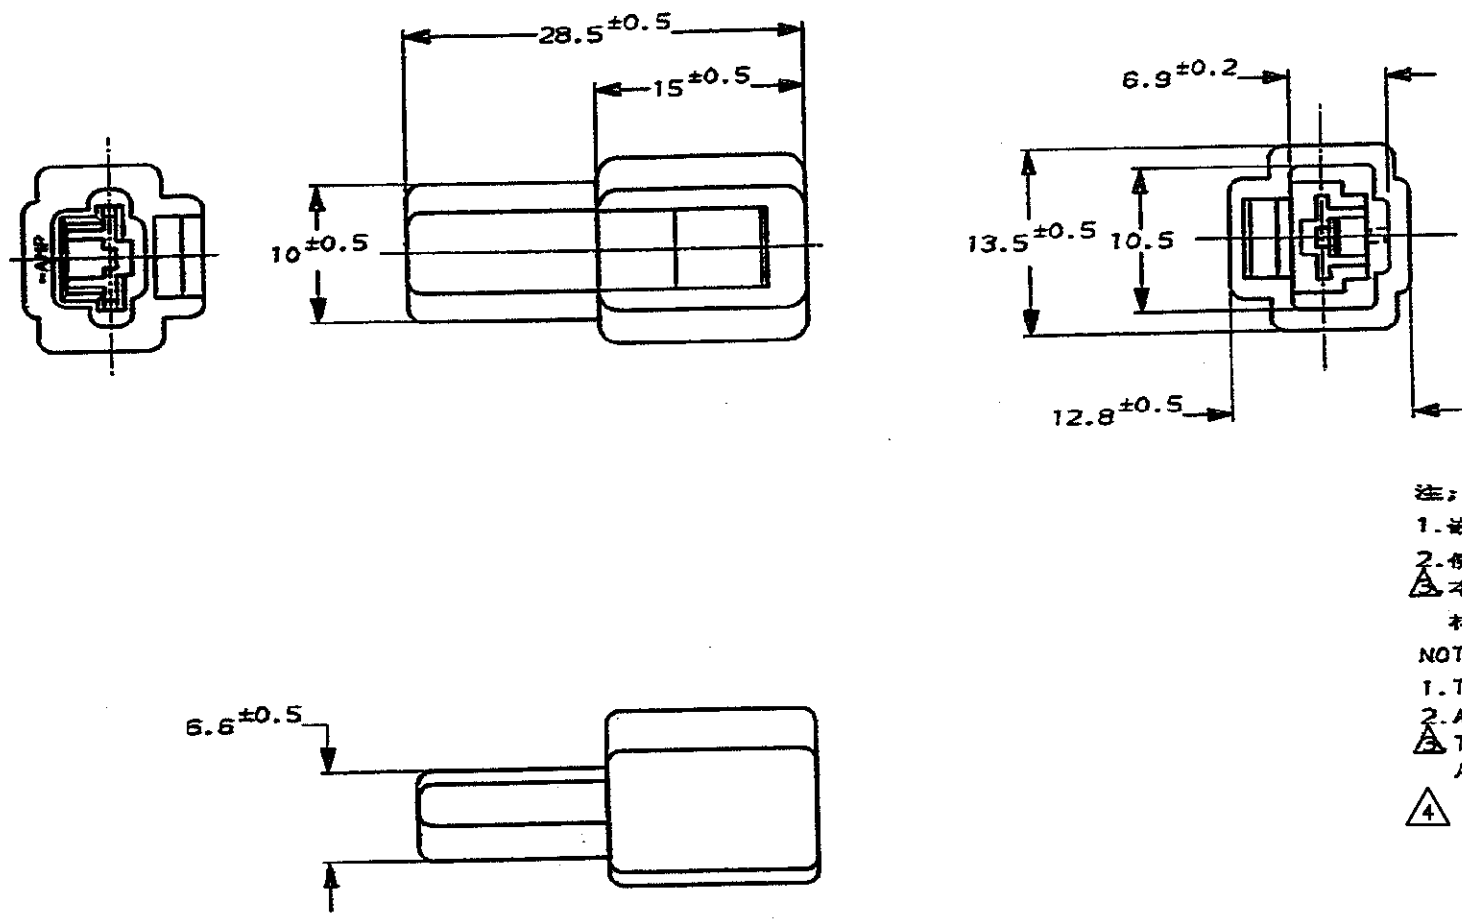

NUMBER C-172127

METRIC

ALL DIMENSIONS IN MM, DO NOT SCALE PRINT

PRINT DIST

注:
 1. 嵌合する相手ハウジングは型番172128
 2. 使用端子は型番170340, 170341, 170349
 △ 本品はUL難燃グレード94V-0に適合する材料により作られている

NOTE:
 1. THE MATING PLUG HOUSING; P/N 172128
 2. APPLIED CONTACT; P/N 170340, 170341, 170349
 △ THIS ITEM IS MADE FROM MATERIALS APPLICABLE TO UL FLAME CLASS 94V-0

線径 (WIRE RANGE)	絶縁径 (INSULATION DIA.)	名称 (NAME)	250 シリーズ ハウジングランスコネクタ 1極 キャップ ハウジング
材料 (MATERIAL)	仕上 (FINISH)	一般公差 (GENERAL TOLERANCE)	250 SERIES HOUSING LANCE CONNECTOR 1POS CAP HOUSING
66 ナイロン (66 NYLON)		10ELT: ±0.2 10EEL: ±0.25 10EEL: ±0.3	LOC 番号 (No.)
DE: N. Yamagami 4/6'93	DE: N. Yamagami 4/6'93	10EEL: ±0.3	B J C-172127
CHK: K. B. 4/6'93	APP: B. Oguma 4/6'93	公差 (SCALE)	REV. C3 SHEET 1 OF 1
		2-1	