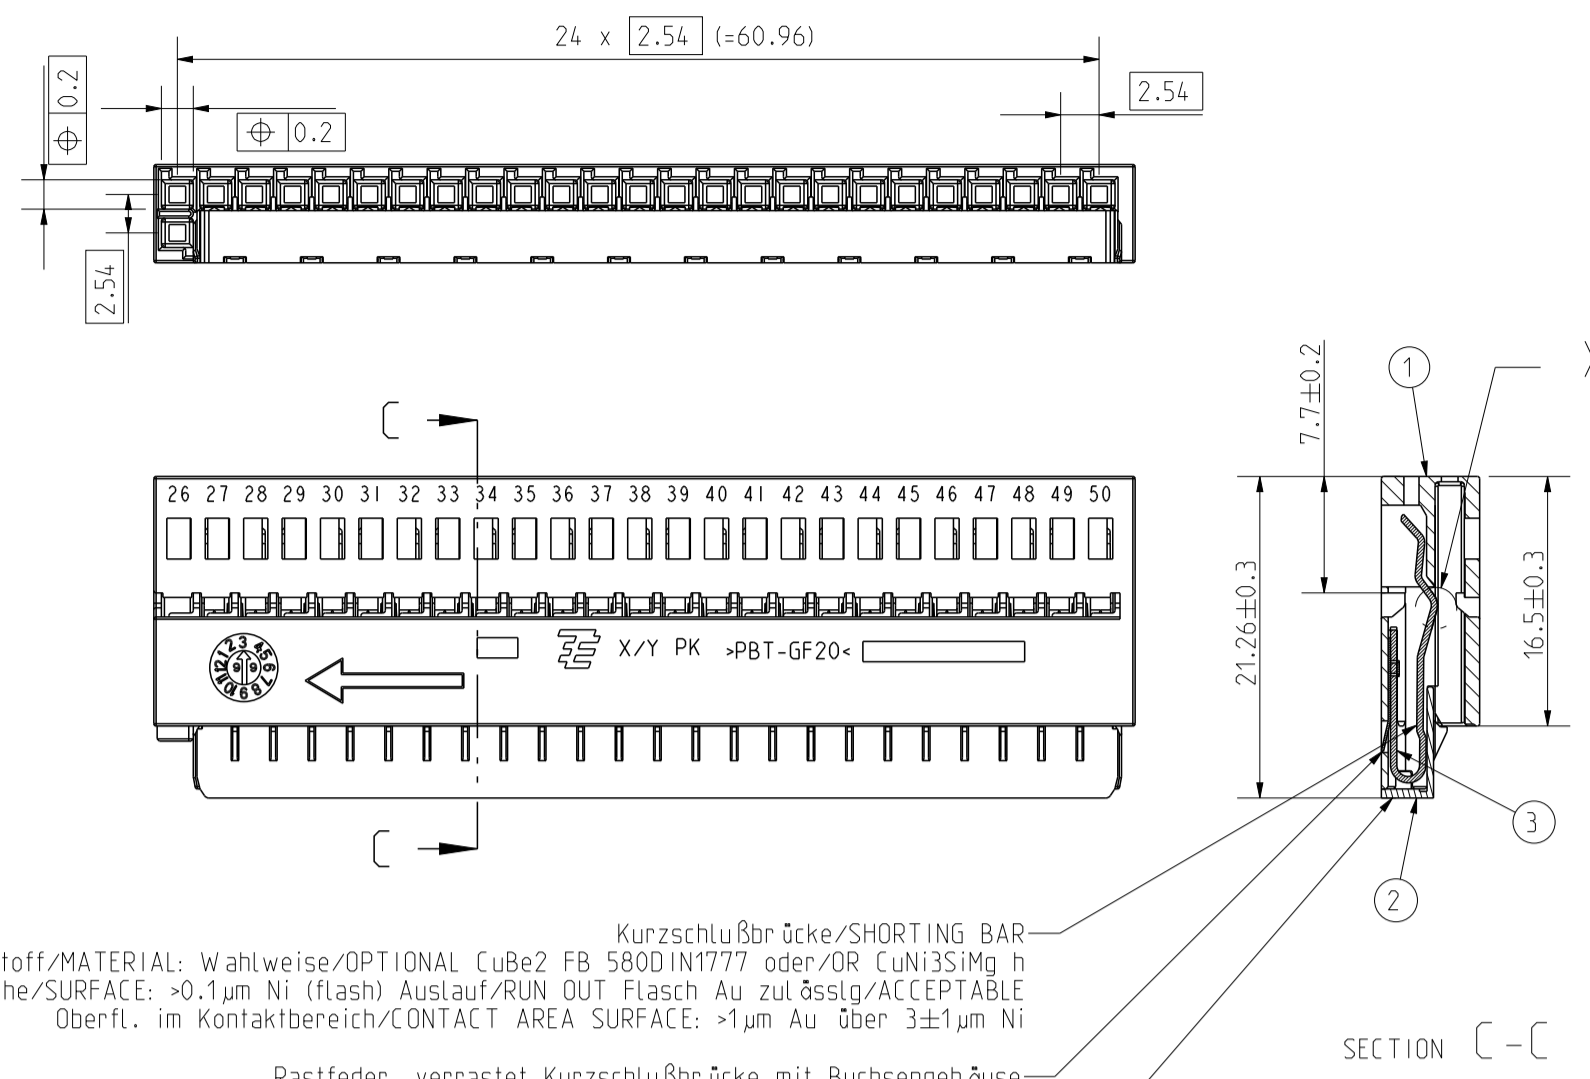

SECTION C-C