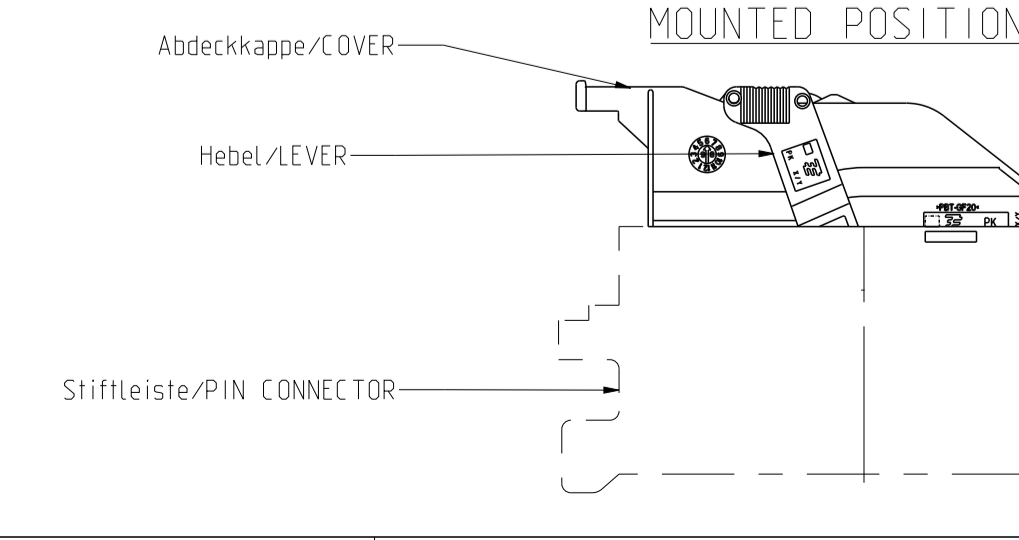

REVISIONS				
PLM	DESCRIPTION	DATE	OWN	APVD
A20	ECR-18-005108	18APR2018	AN	KK