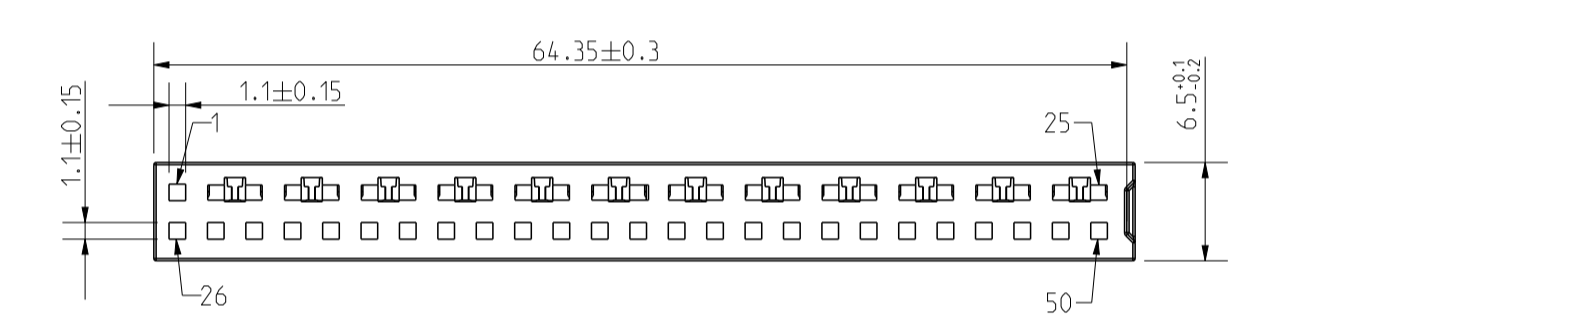

Material cut outs optional

1393359-2	V23540-M1075-Y120	reinerange /RAL 2004 PURE ORANGE	PBTGF20 1)	3 g
TE-PN	EC-Bestell-Nr. EC CODE NO.	Farbe ähnlich/ COLOR SIMILAR	Werkstoff MATERIAL	Gewicht WEIGHT

2-1393387-9	A	V23540-M1050-0800	Kurzschlussbrücke/SHORTING BAR Winkel/BRACKET Buchsengehäuse/SOCKET HOUSING	weiss/whitE ACC TO RAL 9010 reinerange/PURE ORANGE RAL 2004	CuNi35Mg h PBT/ASA GF20 or PBT GF20 1)	12 3	8g
TE-Assy-PN TE-ASSY-PN	TE-REV TE-REV	EC Bestell-Nr. EC CODE-NO.	Beschreibung DESCRIPTION	Farbe ähnlich/ COLOR SIMILAR	Werkstoff MATERIAL	Anzahl NUMBER	Item-Nr./Gewicht ITEM-NO./WEIGHT