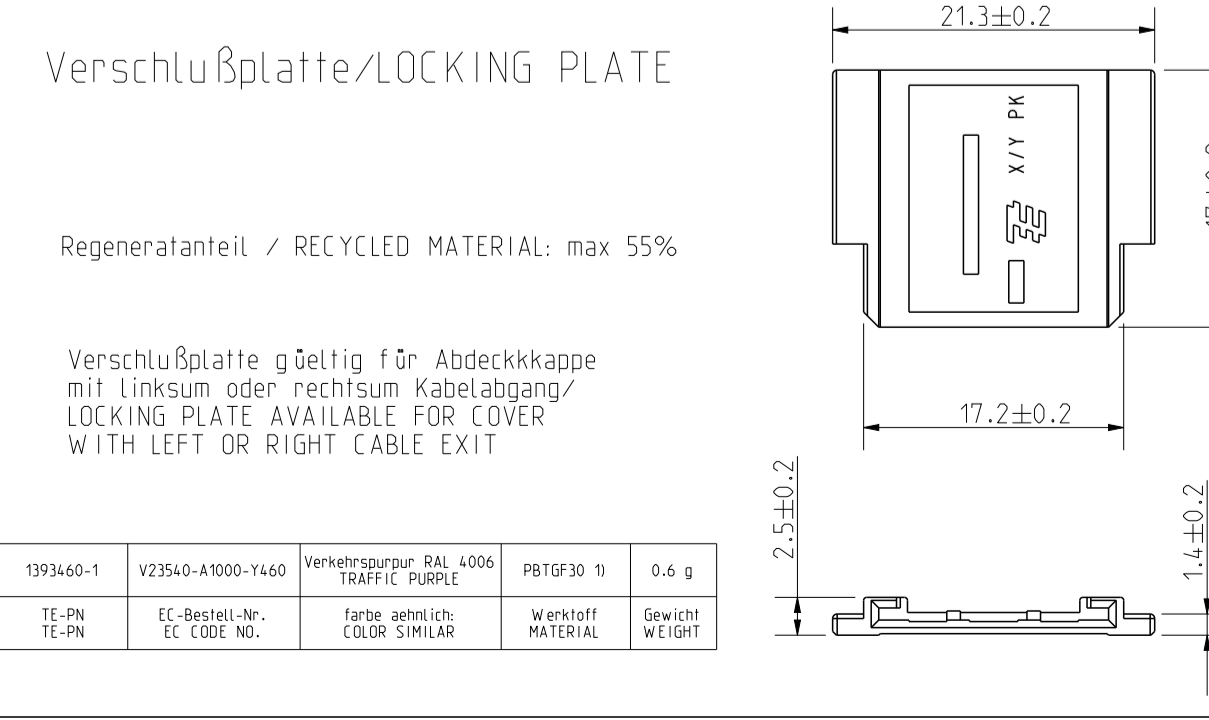

Buchsengehäuse 50-polig links /
SOCKET HOUSING 50-WAY LEFT

Buchsengehäuse 25-polig links /
SOCKET HOUSING 25-WAY LEFT

Material cut outs optional

1393359-2	V23540-M1075-Y120	reinerange /RAL 2004 PURE ORANGE	PBTGF20 1)	3 g
TE-PN	EC-Bestell-Nr. EC CODE NO.	Farbe ähnlich/ COLOR SIMILAR	Werkstoff MATERIAL	Gewicht WEIGHT

2-1393387-9	A	V23540-M1050-0800	Kurzschlussbrücke/SHORTING BAR Winkel/BRACKET Buchsengehäuse/SOCKET HOUSING	weiss/whitE ACC TO RAL 9010 reinerange/PURE ORANGE RAL 2004	CuNi35Mg h PBT/ASA GF20 or PBT GF20 1)	12 3	8g
TE-Assy-PN TE-ASSY-PN	TE-REV TE-REV	EC Bestell-Nr. EC CODE-NO.	Beschreibung DESCRIPTION	Farbe ähnlich/ COLOR SIMILAR	Werkstoff MATERIAL	Anzahl NUMBER	Item-Nr./Gewicht ITEM-NO./WEIGHT

Montagezustand / ASSEMBLY POSITION

Vorrast Position/
POSITION BEFORE MOUNTING

Abdeckkappe 75-polig links /
COVER 75-WAY LEFT