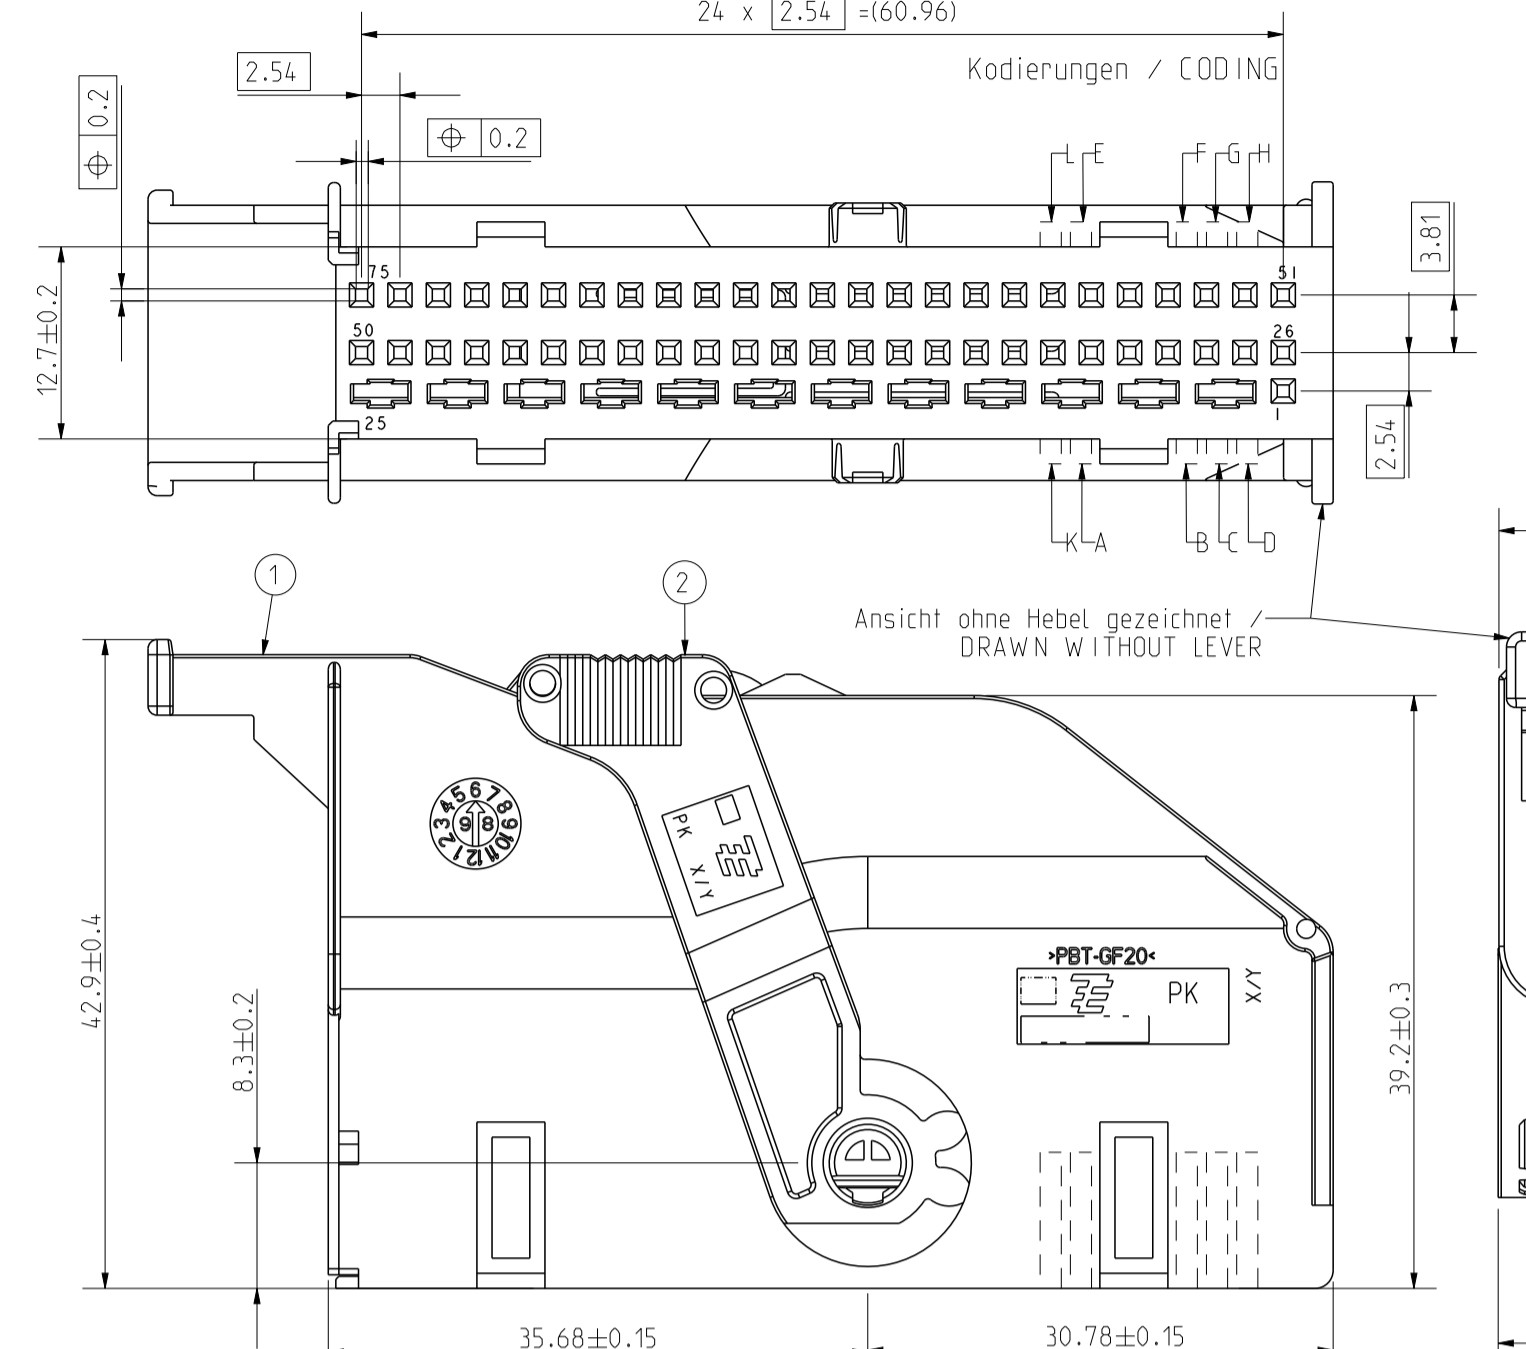

Abdeckkappe 75-polig links /
COVER 75-WAY LEFT

4-1411095-5	A	-	C-H	Hebel/LEVER Abdeckkappe/COVER	reinerange/PURE ORANGE RAL 2004 lichtblau/LIGHT BLUE RAL 5012	PBT GF20 1)	2	14.3g
4-1411095-4	A	-	H-K	Hebel/LEVER Abdeckkappe/COVER	reinerange/PURE ORANGE RAL 2004 olivgrün/OLIVE GREY RAL 7002	PBT GF20 1)	2	14.3g
4-1411095-3	A	-	G-K	Hebel/LEVER Abdeckkappe/COVER	reinerange/PURE ORANGE RAL 2004 melonenrot/MELON YELLOW RAL 1028	PBT GF20 1)	2	14.3g
4-1411095-2	A	-	L-K	Hebel/LEVER Abdeckkappe/COVER	reinerange/PURE ORANGE RAL 2004 signalblau/SIGNAL BLUE RAL 5005	PBT GF20 1)	2	14.3g
4-1411095-1	A	-	D-L	Hebel/LEVER Abdeckkappe/COVER	reinerange/PURE ORANGE RAL 2004 ultramarinblau/ULTRAMARINEBLUE RAL5002	PBT GF20 1)	2	14.3g
4-1411095-0	A	-	F-K	Hebel/LEVER Abdeckkappe/COVER	reinerange/PURE ORANGE RAL 2004 laubgrün/LEAF GREEN RAL 6002	PBT GF20 1)	2	14.3g
3-1411095-9	A	-	A-G	Hebel/LEVER Abdeckkappe/COVER	reinerange/PURE ORANGE RAL 2004 resedagrün/RESEDA GREEN RAL 6011	PBT GF20 1)	2	14.3g
3-1411095-8	A	-	B-L	Hebel/LEVER Abdeckkappe/COVER	reinerange/PURE ORANGE RAL 2004 brilliantblau/BRILLIANT BLUE RAL 5007	PBT GF20 1)	2	14.3g
3-1411095-7	A	-	C-E	Hebel/LEVER Abdeckkappe/COVER	reinerange/PURE ORANGE RAL 2004 platingrau/PLATINUM GREY RAL 7036	PBT GF20 1)	2	14.3g
3-1411095-6	A	-	G-H	Hebel/LEVER Abdeckkappe/COVER	reinerange/PURE ORANGE RAL 2004 verkehrsblau/TRAFFIC BLUE RAL 5077	PBT GF20 1)	2	14.3g
3-1411095-5	A	-	C-D	Hebel/LEVER Abdeckkappe/COVER	reinerange/PURE ORANGE RAL 2004 verkehrsrot/TRAFFIC RED RAL 3020	PBT GF20 1)	2	14.3g
3-1411095-4	A	-	A-F	Hebel/LEVER Abdeckkappe/COVER	reinerange/PURE ORANGE RAL 2004 blau/BLUE LILA RAL 4005	PBT GF20 1)	2	14.3g
3-1411095-3	A	-	B-K	Hebel/LEVER Abdeckkappe/COVER	reinerange/PURE ORANGE RAL 2004 gelborange/YELLOW ORANGE RAL2000	PBT GF20 1)	2	14.3g
3-1411095-2	A	-	E-F	Hebel/LEVER Abdeckkappe/COVER	reinerange/PURE ORANGE RAL 2004 erikaviolett/HEATHER VIOLET RAL 4003	PBT GF20 1)	2	14.3g
3-1411095-1	A	-	A-B	Hebel/LEVER Abdeckkappe/COVER	reinerange/PURE ORANGE RAL 2004 hellrotbraun/LIGHT TUFFY RAL 1035	PBT GF20 1)	2	14.3g
3-1411095-0	A	-	G-L	Hebel/LEVER Abdeckkappe/COVER	reinerange/PURE ORANGE RAL 2004 pastelgelb/PASTEL YELLOW RAL 1034	PBT GF20 1)	2	14.3g