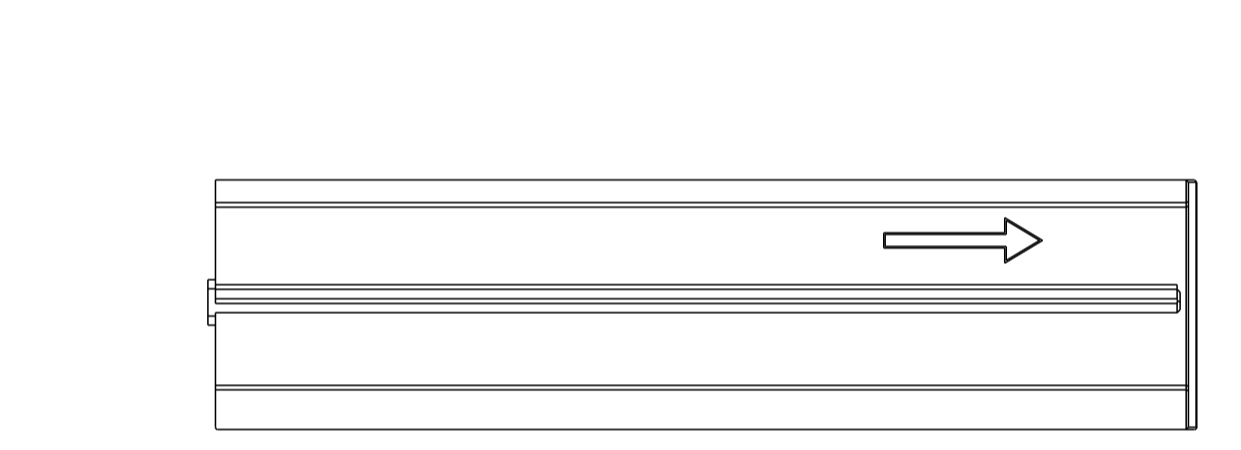

SECTION C-C