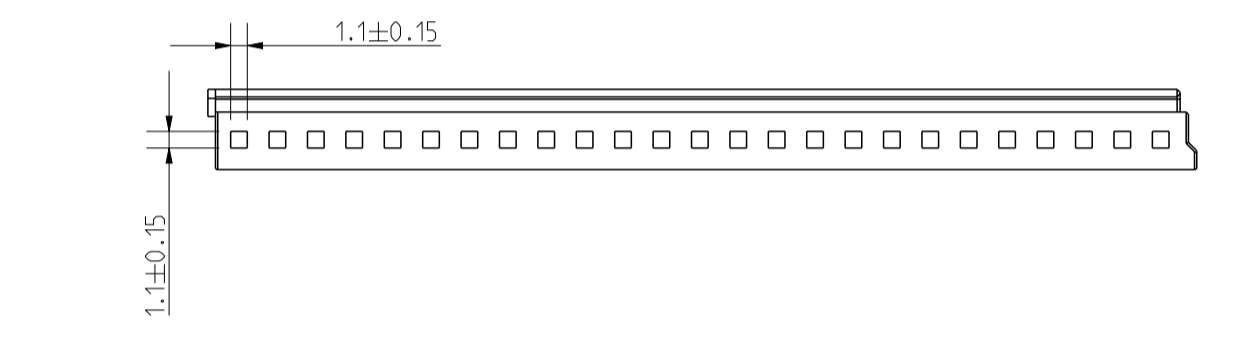

SECTION C-C