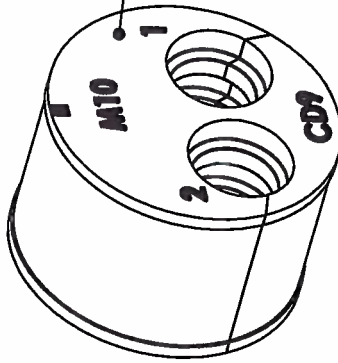

ORIGINAL EN ROUGE

054-8004-10

A-A (5 : 4)

Dimensions given closed state
Tolerances ± 0.03 inches
Dimensions données état fermé
Tolérances ± 0.8 mm

Associate with power wire $\varnothing 0.469$ to $\varnothing 0.501$
Matériau : Fluorosilicone

Associable avec câbles $\varnothing 11.91$ à $\varnothing 12.73$
Matière : Silicone fluoré

Mass : 0.08 lbs
Masse : 36.7 g

Fit with D-EASY 02 et 054-8020-02
Installation avec D-EASY 02 et 054-8020-02

Deutsch P/N	Customer P/N
054-8004-10	7810MAS-02GM10

Ø	02/11/11	Creation	SERIE	D-EASY	DATE	02/11/11	VISA Creation	Created	VISA Approval	Approved
Revision	Date	Observations	DESIGNATION	GROMMET SEAL M10			REF : P/N:	054-8004-10		
ORIGINE :	DE042/11									
 DEUTSCH			Connecteurs Electriques Deutsch 17, rue LAVOISIER - BP 117 - 27091 EVREUX CEDEX 09 - FRANCE			FICHE TECHNIQUE TECHNICAL DATA SHEET			204-19-B/F00	