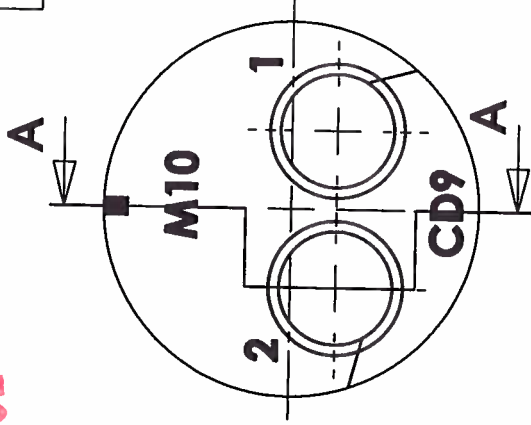

ORIGINAL EN ROUGE

054-8004-10

A-A (5 : 4)

Dimensions given closed state
Tolerances ± 0.03 inches
Dimensions données état fermé
Tolérances ± 0.8 mm

Associate with power wire $\varnothing 0.469$ to $\varnothing 0.501$
Matériau : Fluorosilicone

Associable avec câbles $\varnothing 11.91$ à $\varnothing 12.73$
Matière : Silicone fluoré

Mass : 0.08 lbs
Masse : 36.7 g

Fit with D-EASY 02 et 054-8020-02
Installation avec D-EASY 02 et 054-8020-02

Deutsch P/N	Customer P/N
054-8004-10	7810MAS-02GM10

Ø	02/11/11	Creation	SERIE	D-EASY	DATE	02/11/11	VISA Creation	Created	VISA Approval	Approved
Revision	Date	Observations	DESIGNATION	GROMMET SEAL M10			REF : P/N:	054-8004-10		
ORIGINE :	DE042/11									
 DEUTSCH			Connecteurs Electriques Deutsch 17, rue LAVOISIER - BP 117 - 27091 EVREUX CEDEX 09 - FRANCE			FICHE TECHNIQUE TECHNICAL DATA SHEET			204-19-B/F00	