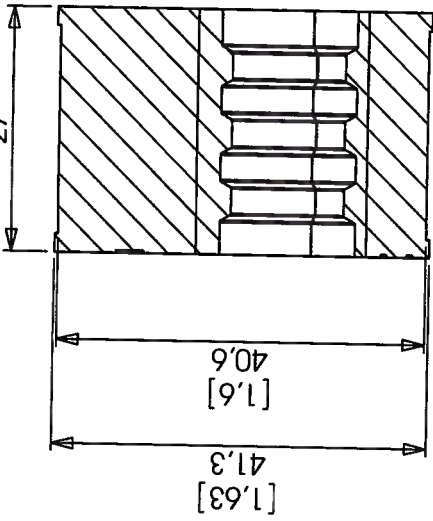

ORIGINAL EN ROUGE

054-8004-10

A-A (5 : 4)

Dimensions given closed state
Tolerances ± 0.03 inches
Dimensions données état fermé
Tolérances ± 0.8 mm

Associate with power wire $\varnothing 0.469$ to $\varnothing 0.501$
Matériau : Fluorosilicone

Associable avec câbles $\varnothing 11.91$ à $\varnothing 12.73$
Matière : Silicone fluoré

Mass : 0.08 lbs
Masse : 36.7 g

Fit with D-EASY 02 et 054-8020-02
Installation avec D-EASY 02 et 054-8020-02

Deutsch P/N	Customer P/N
054-8004-10	7810MAS-02GM10