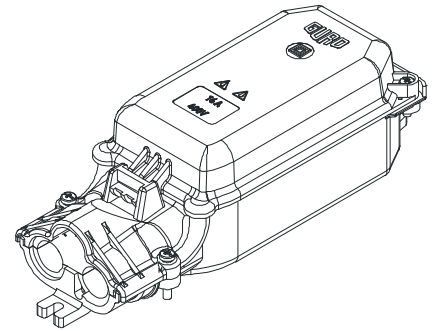

EKM-1281-2D2-5x25-2CG-C3
Art.-Nr.: C74279-000 (JOR-95424)

Übergangs- und Sicherungskästen EKM 1281

zum Einbau in Lichtmaste und Montage im Freien
 für Mast- Innen- \varnothing ab 120 mm, für Türgröße ab 100 x 300 mm

2 Stück Sicherungssockel 25 A / DII-E27,

5- poliger Mantelklemmstein B6665/5

Berührungsschutz, Schutzklasse II, Schutzart IP 54

Zugang: Dreifachschele für 1 Kabel 5 x 25 mm²

2 Kabel 5 x 16-25 mm²

3 Kabel 5 x 16 mm²

Abgang: 2 Stück Stopfbuchse 43161 Pg13,5

Kabelzugang