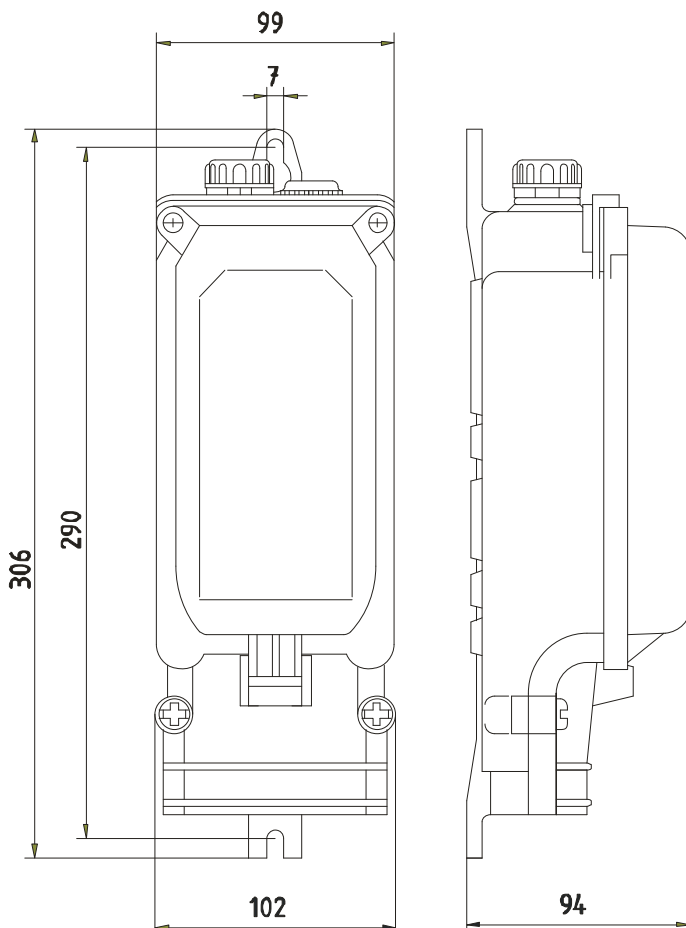

EKM-1281-2D2-5x25-2CG-C3
Art.-Nr.: C74279-000 (JOR-95424)

Übergangs- und Sicherungskästen EKM 1281

zum Einbau in Lichtmaste und Montage im Freien
 für Mast- Innen- \varnothing ab 120 mm, für Türgröße ab 100 x 300 mm

2 Stück Sicherungssockel 25 A / DII-E27,

5- poliger Mantelklemmstein B6665/5

Berührungsschutz, Schutzklasse II, Schutzart IP 54

Zugang: Dreifachschele für 1 Kabel 5 x 25 mm²

2 Kabel 5 x 16-25 mm²

3 Kabel 5 x 16 mm²

Abgang: 2 Stück Stopfbuchse 43161 Pg13,5

Kabelzugang