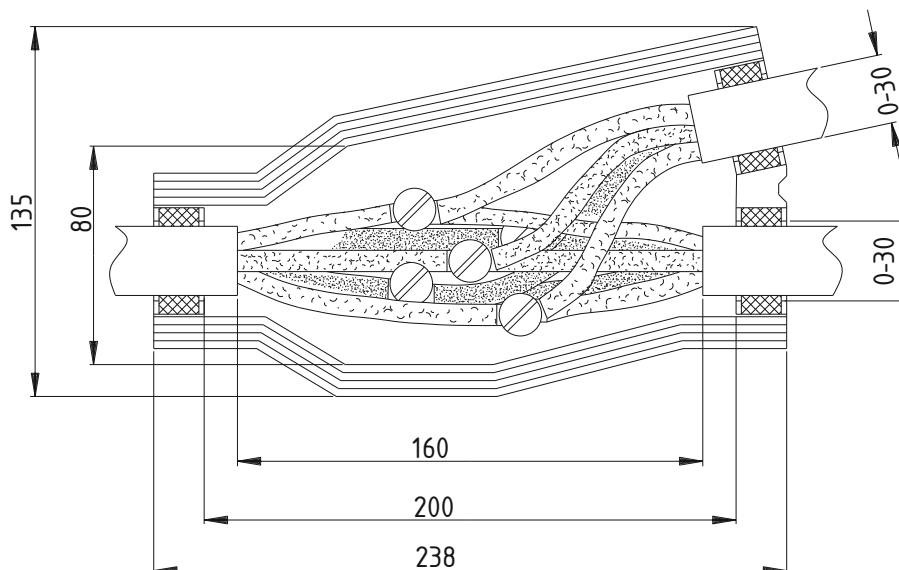

BAV-2U-GD-5MC25U/I
Art.-Nr.: E24692-000

Abzweigmuffe

in Schnapptechnik, aus transparentem, schlagfestem Polycarbonat
 mit sich an die Kabeldurchmesser anpassenden Schaumstoffdichtungen
 Systemgeprüft nach DIN EN 50393 (entspr. VDE 0278)

$U/U_0 (U_m) = 0,6/1,0 \text{ kV (1,2) kV}$

Abzweigklemmen- Set

Durchgang: 5 x 1,5 bis 5 x 25 mm²

Abzweig: 5 x 1,5 bis 5 x 25 mm²

mit Abzweigklemmen- Set

mit Vergußmasse GUROFLEX im Doppelkammerbeutel (0,8 l)

Labyrinthgehäusedichtung mit Schnappverschluß

5x Universal Abzweigklemmen- Set