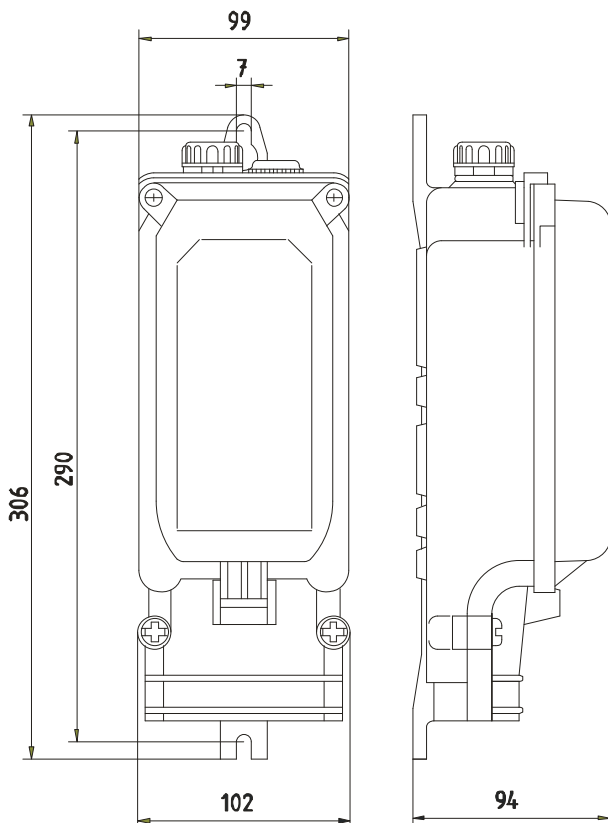

EKM-1281-3D1-5x25-2PG-C2
Art.-Nr.: 894656-000 (JOR-97195)

Übergangs- und Sicherungskästen EKM 1281

zum Einbau in Lichtmaste und Montage im Freien
 für Mast- Innen- \varnothing ab 120 mm, für Türgröße ab 100 x 300 mm

1 Stück Sicherungssockel 3x16 A / D01-E14,

5- poliger Klemmstein B6665/5

Berührungsschutz, Schutzklasse II, Schutzart IP 54

Zugang: Doppelschelle für 1 Kabel 5 x 25 mm²

2 Kabel 5 x 16-25 mm²

Abgang: 2x PG 13,5 ,1 Stück Stopfbuchse, 1 Stück Würgenippel

Kabelzugang