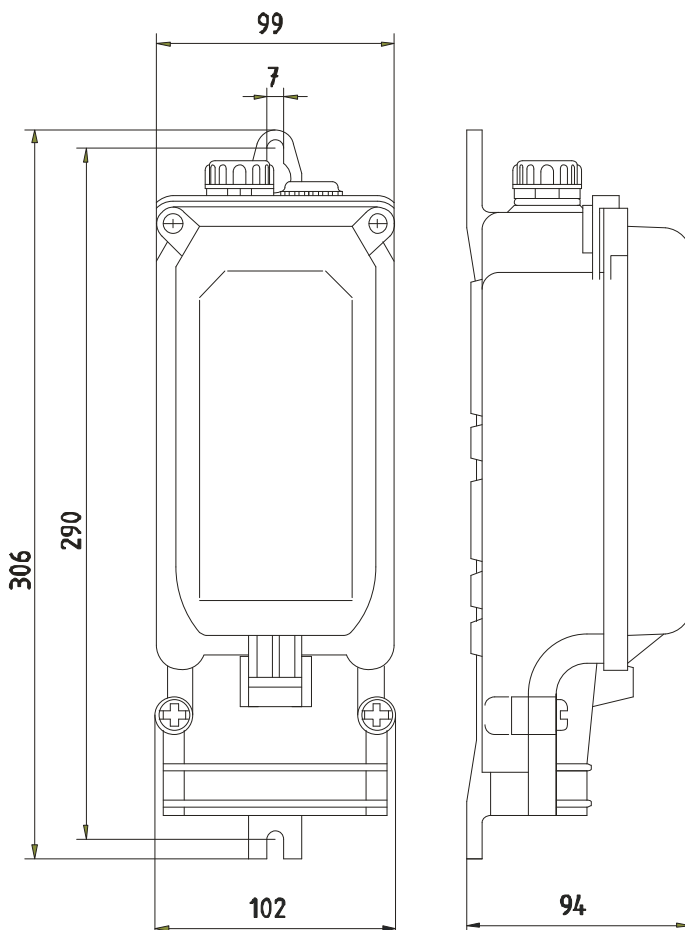

EKM-1281-3D02-5x16-2PG-C2
Art.-Nr.: 589126-000 (JOR-98275)

Übergangs- und Sicherungskästen EKM 1281

zum Einbau in Lichtmaste und Montage im Freien

für Mast- Innen-Ø ab 120 mm, für Türgröße ab 100 x 300 mm

3 Stück Sicherungssockel 63A/E18

5- poliger Mantelklemmstein B 6710 (für 1-2 Kabel, 5x6-16mm²)

Berührungsschutz, Schutzklasse II, Schutzart IP 54

Zugang: Doppelschelle

Abgang: 1 Stück Stopfbuchse 43161 Pg13,5, 1 Stück Würgenippel