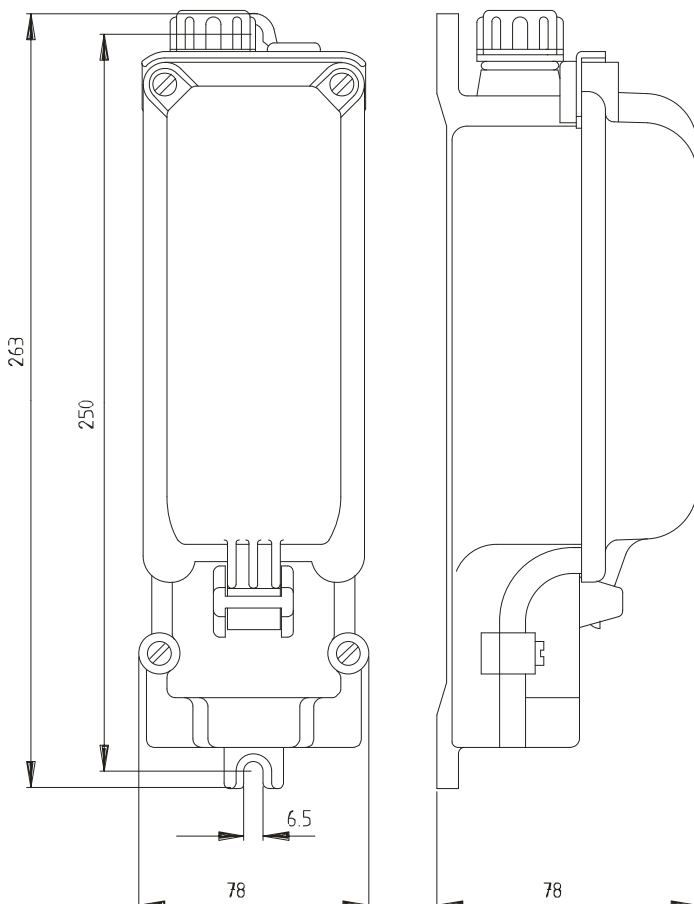

EKM-1261-1D1-5x16-2PG-C2
Art.-Nr.: 565778-000 (JOR-92070)

Übergangs- und Sicherungskästen EKM 1261

für Masteinbau und Montage im Freien

für Mast- Innen-Ø ab 95 mm, für Türgröße ab 80 x 250 mm

1 Stück Sicherungssockel 16 A / E 14

5- poliger Klemmstein B 6525 für:

2 Kabel 5 x 6- 16 mm²

Berührungsschutz, Schutzklasse II, Schutzart IP 54

Zugang: Universalkabelschelle für 2 Kabel bis Ø 22

Abgang: 2 x Pg 13,5 – 1 Stück Stopfbuchse – 1 Stück Würgenippel

Kabelzugang