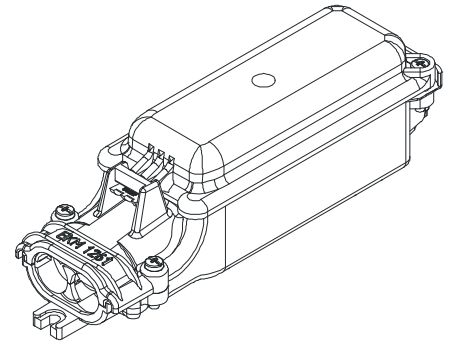

EKM-1261-1D1-5x16-2PG-C2
Art.-Nr.: 565778-000 (JOR-92070)

Übergangs- und Sicherungskästen EKM 1261

für Masteinbau und Montage im Freien

für Mast- Innen-Ø ab 95 mm, für Türgröße ab 80 x 250 mm

1 Stück Sicherungssockel 16 A / E 14

5- poliger Klemmstein B 6525 für:

2 Kabel 5 x 6- 16 mm²

Berührungsschutz, Schutzklasse II, Schutzart IP 54

Zugang: Universalkabelschelle für 2 Kabel bis Ø 22

Abgang: 2 x Pg 13,5 – 1 Stück Stopfbuchse – 1 Stück Würgenippel

Kabelzugang