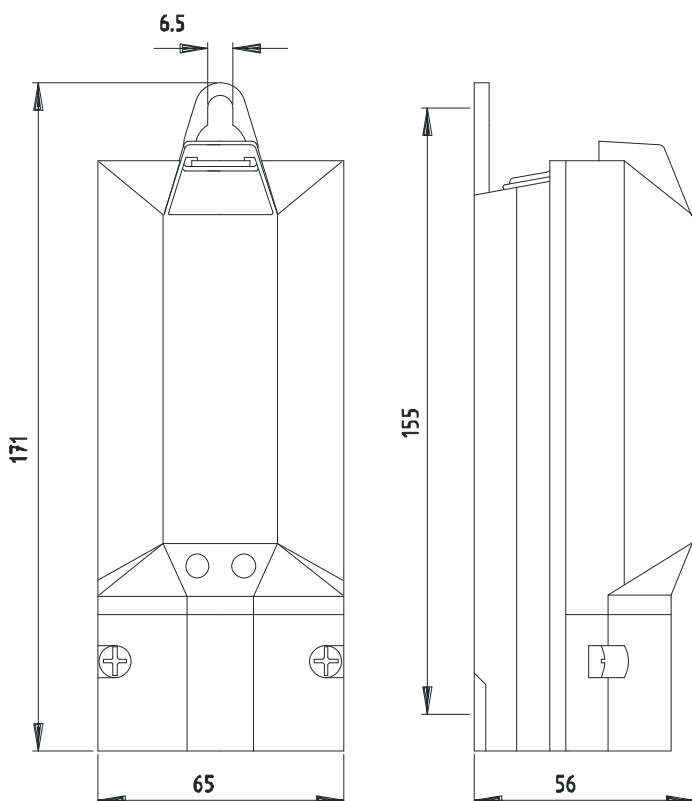

EKM-2040-1D1-5x06

Art.-Nr.: 438072-000 (JOR-94365)

Übergangs- und Sicherungskasten EKM 2040

für Mast- Innen- \varnothing ab 70 mm,

Türgröße ab 66 x 170 mm

Abmessung L x B x H: 171 x 65 x 56mm

1 Stück Sicherungssockel D01/E14, 1 Stück Schraubkappe E14

5-poliger Klemmstein mit Mantelklemmen

für 1 bzw. 2 Kabel bis 5x6mm² bzw. 3 Kabel bis 5x4mm²

Schutzart IP 43

Zugang: 3-fach-Kabelschelle

Abgang: 1 Stück Kabeltülle 2-fach

Kabelzugang