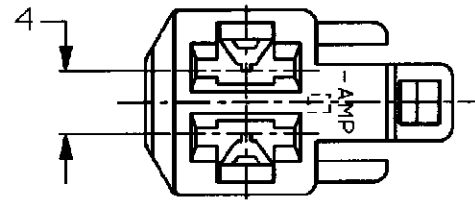

NUMBER C-172218

三角錐 (3rd ANGLE PROJECTION)

METRIC

注;

- 1. 嵌合する相手ハウジングは型番172217
- 2. 使用端子は型番170342, 170343, 170350

NOTE;

- 1. THE MATING CAP HOUSING; P/N 172217
- 2. APPLIED CONTACT; P/N 170342, 170343, 170350

単位: mm DIMENSIONS IN MM. DO NOT SCALE PRINT

PRINT DIST

C2	REVISED PER ECR-20-005366	SS	DL	22APR 2020
C1	REVISED PER ECO-10-000030	KK	AEG	07JAN10
C	REVISED FJ00-0601-98	AV	KB	31MAR 98
B	REDROWN W/O CHANGE FJ00-1019-93	TS	AT	12/8 '93
LTR	変更 (REVISION RECORD)	DR	CHK	DATE

Copyright ©1979 AMP (Japan) LTD. ALL RIGHTS RESERVED.		TE TE Connectivity	
包含導線断面積 (WIRE RANGE) mm ² (AWG)		絶縁外径 (INSULATION DIA.) mmφ	
材料 (MATERIAL) 66 ナイロン (66 NYLON)		仕上 (FINISH) 色: 表参照 COLOR: SEE TABLE	
DR. J. Shinohara		DE. K. Yama	
CHK. #		APP. O. Sanita	
名称 (NAME) 250 シリーズ ファーストン インターロック コネクタ 2極プラグ ハウジング		250 SERIES FASTON INTER-LOCK CONNECTOR 2Pos PLUG HOUSING	
一般公差 (GENERAL TOLERANCE)		LOC	番号 (No.)
10以下: ±0.2 10を超え 30以下: ±0.25 30を超え 100以下: ±0.3 角 度: ±3°		B	J
尺 度 (SCALE)		REV.	SHEET
2-1		C2	1 OF 1