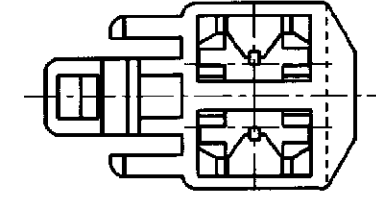

NUMBER C-172218

三角錐 (3rd ANGLE PROJECTION)

METRIC

注;

- 1. 嵌合する相手ハウジングは型番172217
- 2. 使用端子は型番170342, 170343, 170350

NOTE;

- 1. THE MATING CAP HOUSING; P/N 172217
- 2. APPLIED CONTACT; P/N 170342, 170343, 170350

単位: mm DIMENSIONS IN MM. DO NOT SCALE PRINT

PRINT DIST

C2	REVISED PER ECR-20-005366	SS	DL	22APR 2020
C1	REVISED PER ECO-10-000030	KK	AEG	07JAN10
C	REVISED FJ00-0601-98	AV	KB	31MAR 98
B	REDROWN W/O CHANGE FJ00-1019-93	TS	AT	12/8 '93
LTR	変更 (REVISION RECORD)	DR	CHK	DATE

Copyright ©1979 AMP (Japan) LTD. ALL RIGHTS RESERVED.		TE TE Connectivity	
包含導線断面積 (WIRE RANGE) mm ² (AWG)		絶縁外径 (INSULATION DIA.) mmφ	
材料 (MATERIAL) 66 ナイロン (66 NYLON)		仕上 (FINISH) 色: 表参照 COLOR: SEE TABLE	
DR. J. Shinohara		DE. K. Yama	
CHK. #		APP. O. Sanita	
名称 (NAME) 250 シリーズ ファーストン インターロック コネクタ 2極プラグ ハウジング		250 SERIES FASTON INTER-LOCK CONNECTOR 2Pos PLUG HOUSING	
一般公差 (GENERAL TOLERANCE)		LOC	番号 (No.)
10以下: ±0.2 10を超え 30以下: ±0.25 30を超え 100以下: ±0.3 角 度: ±3°		B	J
尺 度 (SCALE)		REV.	SHEET
2-1		C2	1 OF 1