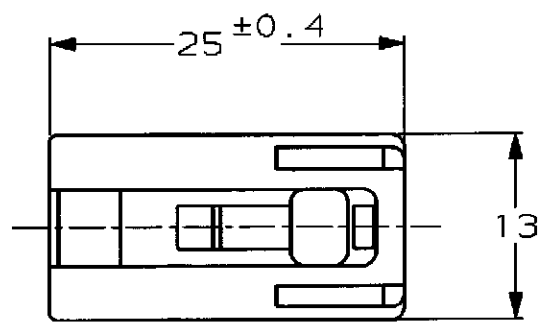

NUMBER C-172218

三角錐 (3rd ANGLE PROJECTION)

METRIC

注;

- 1. 嵌合する相手ハウジングは型番172217
- 2. 使用端子は型番170342, 170343, 170350

NOTE;

- 1. THE MATING CAP HOUSING; P/N 172217
- 2. APPLIED CONTACT; P/N 170342, 170343, 170350

単位: mm DIMENSIONS IN MM. DO NOT SCALE PRINT

PRINT DIST

C2	REVISED PER ECR-20-005366	SS	DL	22APR 2020
C1	REVISED PER ECO-10-000030	KK	AEG	07JAN10
C	REVISED FJ00-0601-98	AV	KB	31MAR 98
B	REDROWN W/O CHANGE FJ00-1019-93	TS	AT	12/8 '93
LTR	変更 (REVISION RECORD)	DR	CHK	DATE

Copyright ©1979 AMP (Japan) LTD. ALL RIGHTS RESERVED.		TE TE Connectivity	
包含導線断面積 (WIRE RANGE) mm ² (AWG)		絶縁外径 (INSULATION DIA.) mmφ	
材料 (MATERIAL) 66 ナイロン (66 NYLON)		仕上 (FINISH) 色: 表参照 COLOR: SEE TABLE	
DR. J. Shinohara		DE. K. Yama	
CHK. #		APP. O. Sanita	
名称 (NAME) 250 シリーズ ファーストン インターロック コネクタ 2極プラグ ハウジング		250 SERIES FASTON INTER-LOCK CONNECTOR 2Pos PLUG HOUSING	
一般公差 (GENERAL TOLERANCE)		LOC	番号 (No.)
10以下: ±0.2 10を超え 30以下: ±0.25 30を超え 100以下: ±0.3 角 度: ±3°		B	J
尺 度 (SCALE)		REV.	SHEET
2-1		C2	1 OF 1