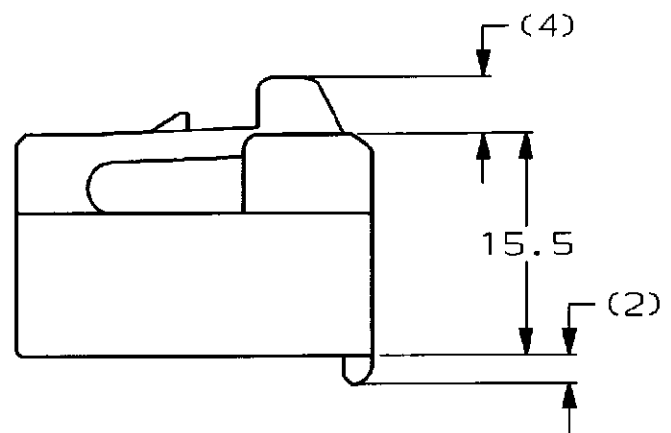

NUMBER C-172218

三角錐 (3rd ANGLE PROJECTION)

METRIC

注;

- 1. 嵌合する相手ハウジングは型番172217
- 2. 使用端子は型番170342, 170343, 170350

NOTE;

- 1. THE MATING CAP HOUSING; P/N 172217
- 2. APPLIED CONTACT; P/N 170342, 170343, 170350

単位: mm DIMENSIONS IN MM. DO NOT SCALE PRINT

PRINT DIST

C2	REVISED PER ECR-20-005366	SS	DL	22APR 2020
C1	REVISED PER ECO-10-000030	KK	AEG	07JAN10
C	REVISED FJ00-0601-98	AV	KB	31MAR 98
B	REDROWN W/O CHANGE FJ00-1019-93	TS	AT	12/8 '93
LTR	変更 (REVISION RECORD)	DR	CHK	DATE

Copyright ©1979 AMP (Japan) LTD. ALL RIGHTS RESERVED.		TE TE Connectivity	
包含導線断面積 (WIRE RANGE) mm ² (AWG)		絶縁外径 (INSULATION DIA.) mmφ	
材料 (MATERIAL) 66 ナイロン (66 NYLON)		仕上 (FINISH) 色: 表参照 COLOR: SEE TABLE	
DR. J. Shinohara		DE. K. Yama	
CHK. #		APP. O. Sanita	
名称 (NAME) 250 シリーズ ファーストン インターロック コネクタ 2極プラグ ハウジング		250 SERIES FASTON INTER-LOCK CONNECTOR 2Pos PLUG HOUSING	
一般公差 (GENERAL TOLERANCE)		LOC	番号 (No.)
10以下: ±0.2 10を超え 30以下: ±0.25 30を超え 100以下: ±0.3 角 度: ±3°		B	J
尺 度 (SCALE)		REV.	SHEET
2-1		C2	1 OF 1