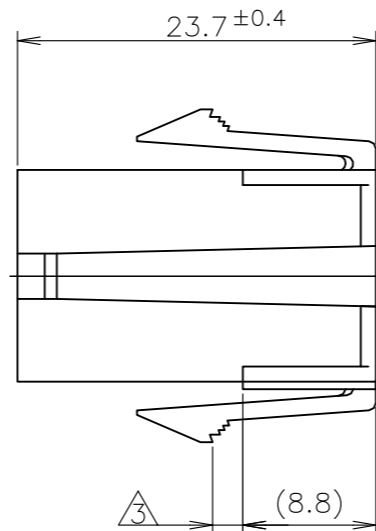

REVISIONS

P	LTR	DESCRIPTION	DATE	DWN	APVD
E		REVISED PER ECR-23-177478	08AUG2023	SM	JP

- 1 使用端子型番は 170359, 170360, 170361, 170362
- 2 嵌合相手ハウジング型番は 172168
- ③ 適用パネル厚 0.8~2.0mm
- 4 取付穴打抜方向とハウジングの挿入方向は同じとする。
- ⑤ 表1参照

- 1 APPLICABLE CONT P/N: 170359, 170360, 170361, 170362
- 2 MATING HSG P/N: 172168
- ③ APPLICABLE PANEL THICKNESS: 0.8~2.0mm
- 4 HOUSING INSERTION INTO THE PANEL CUT-OUT MUST BE DONE IT THE SAME DIRECTION WITH PUNCH KNOCKING.
- ⑤ SEE TABLE 1
- ⑥ PRELIMINARY PART NOT RELEASED FOR PRODUCTION.
- △ OBSOLETE

寸法公差は±0.20 (TOLERANCE: ±0.20)

パネル取付穴 (RECOMMENDED PANEL OPENING DIRECTION)

表1 TABLE 1

トレードマーク (TRADE MARK)	生産場所 (MANUFACTURING PLACE)
-AMP OR AMP	日本 (JAPAN)
-+AMP OR AMP	中国 (CHINA (PRC))

⑥	自然色 (NATURAL)	2-172160-1
	黒 (BLACK)	1-172160-9
△ OBSOLETE	青 (BLUE)	1-172160-6
△ OBSOLETE	緑 (GREEN)	1-172160-5
	赤 (RED)	1-172160-2
	自然色 (NATURAL)	172160-1
	色 (COLOR)	型番 (P/N)

THIS DRAWING IS A CONTROLLED DOCUMENT.	
DIMENSIONS: 単位: 耗 mm	TOLERANCES UNLESS OTHERWISE SPECIFIED: 一般公差
	0-PLC ±
	1-PLC ± ±0.3
	2-PLC ±
	3-PLC ±
	4-PLC ±
ANGLES ±	
MATERIAL 材料 PA66/6 UL94-0	FINISH 仕上