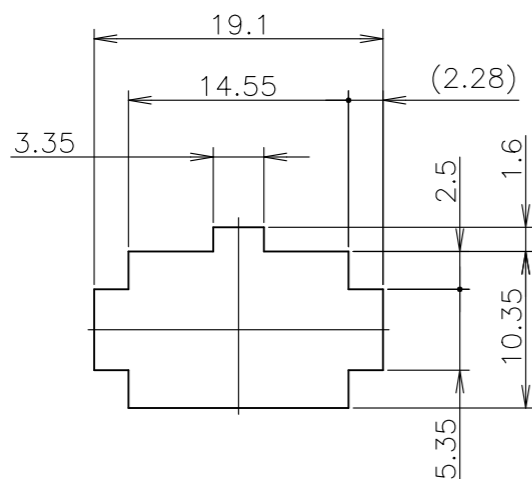

REVISIONS

P	LTR	DESCRIPTION	DATE	DWN	APVD
E		REVISED PER ECR-23-177478	08AUG2023	SM	JP

- 1 使用端子型番は 170359, 170360, 170361, 170362
- 2 嵌合相手ハウジング型番は 172168
- ③ 適用パネル厚 0.8~2.0mm
- 4 取付穴打抜方向とハウジングの挿入方向は同じとする。
- ⑤ 表1参照

- 1 APPLICABLE CONT P/N: 170359, 170360, 170361, 170362
- 2 MATING HSG P/N: 172168
- ③ APPLICABLE PANEL THICKNESS: 0.8~2.0mm
- 4 HOUSING INSERTION INTO THE PANEL CUT-OUT MUST BE DONE IT THE SAME DIRECTION WITH PUNCH KNOCKING.
- ⑤ SEE TABLE 1
- ⑥ PRELIMINARY PART NOT RELEASED FOR PRODUCTION.
- △ OBSOLETE

寸法公差は±0.20 (TOLERANCE: ±0.20)

パネル取付穴 (RECOMMENDED PANEL OPENING DIRECTION)

表1 TABLE 1

トレードマーク (TRADE MARK)	生産場所 (MANUFACTURING PLACE)
-AMP OR AMP	日本 (JAPAN)
-+AMP OR AMP	中国 (CHINA (PRC))

⑥	自然色 (NATURAL)	2-172160-1
	黒 (BLACK)	1-172160-9
△ OBSOLETE	青 (BLUE)	1-172160-6
△ OBSOLETE	緑 (GREEN)	1-172160-5
	赤 (RED)	1-172160-2
	自然色 (NATURAL)	172160-1
	色 (COLOR)	型番 (P/N)

THIS DRAWING IS A CONTROLLED DOCUMENT.	
DIMENSIONS: 単位: 耗 mm	TOLERANCES UNLESS OTHERWISE SPECIFIED: 一般公差
	0-PLC ±
	1-PLC ± ±0.3
	2-PLC ±
	3-PLC ±
	4-PLC ±
ANGLES ±	
MATERIAL 材料 PA66/6 UL94-0	FINISH 仕上