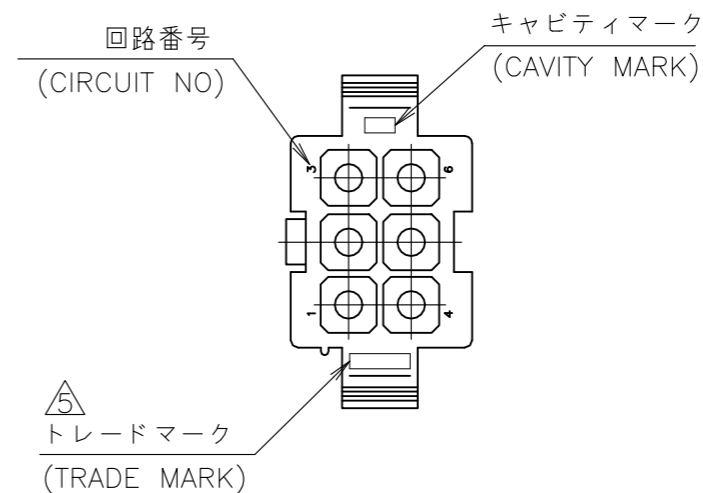

REVISIONS

P	LTR	DESCRIPTION	DATE	DWN	APVD
E		REVISED PER ECR-23-177478	08AUG2023	SM	JP

- 1 使用端子型番は 170359, 170360, 170361, 170362
- 2 嵌合相手ハウジング型番は 172168
- ③ 適用パネル厚 0.8~2.0mm
- 4 取付穴打抜方向とハウジングの挿入方向は同じとする。
- ⑤ 表1参照

- 1 APPLICABLE CONT P/N: 170359, 170360, 170361, 170362
- 2 MATING HSG P/N: 172168
- ③ APPLICABLE PANEL THICKNESS: 0.8~2.0mm
- 4 HOUSING INSERTION INTO THE PANEL CUT-OUT MUST BE DONE IT THE SAME DIRECTION WITH PUNCH KNOCKING.
- ⑤ SEE TABLE 1
- ⑥ PRELIMINARY PART NOT RELEASED FOR PRODUCTION.
- △ OBSOLETE

寸法公差は±0.20 (TOLERANCE: ±0.20)

パネル取付穴 (RECOMMENDED PANEL OPENING DIRECTION)

表1 TABLE 1

トレードマーク (TRADE MARK)	生産場所 (MANUFACTURING PLACE)
-AMP OR AMP	日本 (JAPAN)
-+AMP OR AMP	中国 (CHINA (PRC))

⑥	自然色 (NATURAL)	2-172160-1
	黒 (BLACK)	1-172160-9
△ OBSOLETE	青 (BLUE)	1-172160-6
△ OBSOLETE	緑 (GREEN)	1-172160-5
	赤 (RED)	1-172160-2
	自然色 (NATURAL)	172160-1
	色 (COLOR)	型番 (P/N)

THIS DRAWING IS A CONTROLLED DOCUMENT.	
DIMENSIONS: 単位: 耗 mm	TOLERANCES UNLESS OTHERWISE SPECIFIED: 一般公差
	0-PLC ±
	1-PLC ± ±0.3
	2-PLC ±
	3-PLC ±
	4-PLC ±
ANGLES ±	
MATERIAL 材料 PA66/6 UL94-0	FINISH 仕上