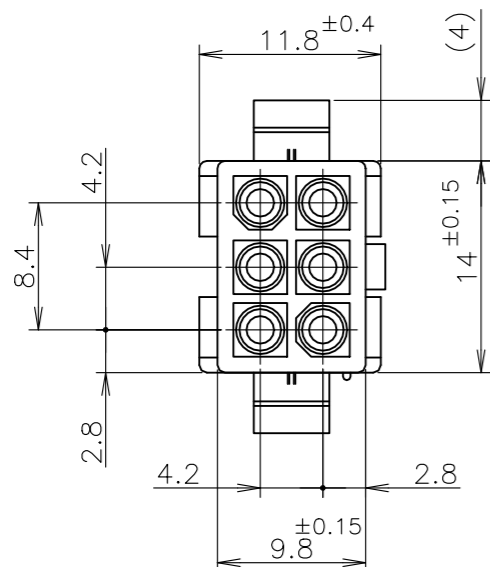

REVISIONS

P	LTR	DESCRIPTION	DATE	DWN	APVD
E		REVISED PER ECR-23-177478	08AUG2023	SM	JP

- 1 使用端子型番は 170359, 170360, 170361, 170362
- 2 嵌合相手ハウジング型番は 172168
- ③ 適用パネル厚 0.8~2.0mm
- 4 取付穴打抜方向とハウジングの挿入方向は同じとする。
- ⑤ 表1参照

- 1 APPLICABLE CONT P/N: 170359, 170360, 170361, 170362
- 2 MATING HSG P/N: 172168
- ③ APPLICABLE PANEL THICKNESS: 0.8~2.0mm
- 4 HOUSING INSERTION INTO THE PANEL CUT-OUT MUST BE DONE IT THE SAME DIRECTION WITH PUNCH KNOCKING.
- ⑤ SEE TABLE 1
- ⑥ PRELIMINARY PART NOT RELEASED FOR PRODUCTION.
- △ OBSOLETE

寸法公差は±0.20 (TOLERANCE: ±0.20)

パネル取付穴 (RECOMMENDED PANEL OPENING DIRECTION)

表1 TABLE 1

トレードマーク (TRADE MARK)	生産場所 (MANUFACTURING PLACE)
-AMP OR AMP	日本 (JAPAN)
-+AMP OR AMP	中国 (CHINA (PRC))

⑥	自然色 (NATURAL)	2-172160-1
	黒 (BLACK)	1-172160-9
△ OBSOLETE	青 (BLUE)	1-172160-6
△ OBSOLETE	緑 (GREEN)	1-172160-5
	赤 (RED)	1-172160-2
	自然色 (NATURAL)	172160-1
	色 (COLOR)	型番 (P/N)

INSTRUCTION SHEET 取扱説明書 IS-105J	WIRE RANGE 包含電線断面積 mm ²	INSULATION DIA 被覆外径 mm ϕ
DWN N.YAMASAKI 08JUN1998	TE Connectivity	
CHK M.SHINDO 15JUN1998		
APVD M.SHINDO 15JUN1998	NAME 名称 6 POS MINI UNIVERSAL MATE-N-LOCK CONN.	
PRODUCT SPEC 製品規格 108-5138	CAP HOUSING UL94V-0	
APPLICATION SPEC 取付適用規格	6極ミニユニバーサルメイトンロック キャップハウジング UL94V-0	
WEIGHT	SIZE A3	CAGE CODE 00779
	DRAWING NO 番号 C-172160	RESTRICTED TO —
CUSTOMER DRAWING		SCALE 尺度 2:1
		SHEET 1 OF 1
		REV E